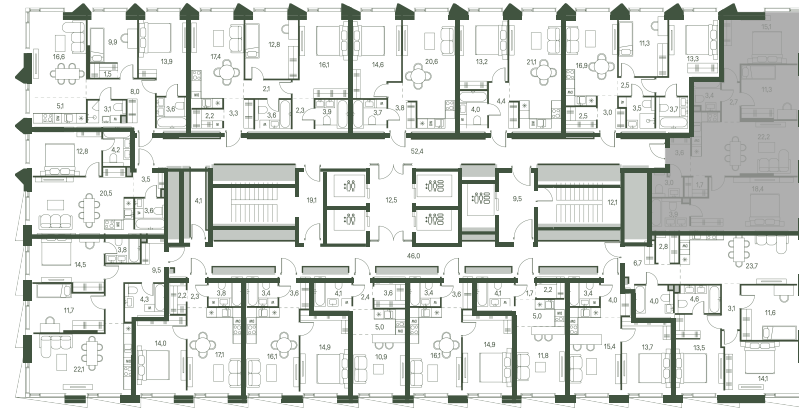

3 спальни 85.3 м² №1028

MOMENTS • 2 очередь • 3 секция • этаж 12/34

Ключи до III квартала 2027

Отделка White Box

30 453 464 ₽

34 606 210 ₽

Дизайн-пространство
г. Москва, 2-ой Красногорский проезд

+7 (495) 032-19-49
forma@forma.ru

FORMA

↓ Скачано
05.02.2025

Планировочные решения носят иллюстративный характер. Застройщик передаёт объект с планировкой, указанной в договоре участия в долевом строительстве. Любая перепланировка должна соответствовать требованиям государственных органов. Не является публичной офертой. За актуальной информацией по выбранному лоту обращайтесь в офис продаж.