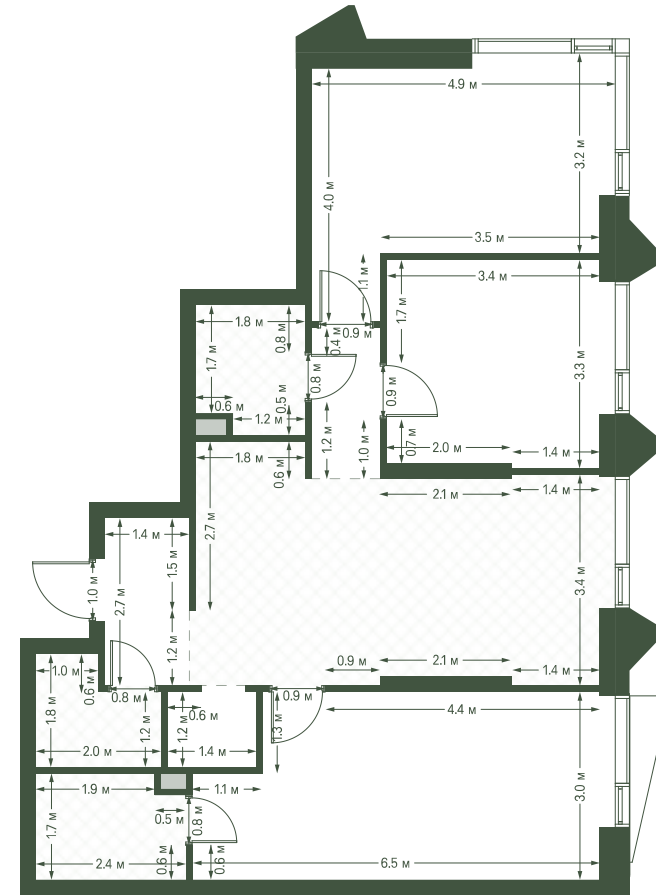

3 спальни 85.3 м² №1028

MOMENTS • 2 очередь • 3 секция • этаж 12/34

Ключи до III квартала 2027

Отделка White Box

30 453 464 ₽

34 606 210 ₽

Дизайн-пространство
г. Москва, 2-ой Красногорский проезд

+7 (495) 032-19-49

forma@forma.ru

FORMA

↓ Скачано
05.02.2025

Планировочные решения носят иллюстративный характер. Застройщик передаёт объект с планировкой, указанной в договоре участия в долевом строительстве. Любая перепланировка должна соответствовать требованиям государственных органов. Не является публичной офертой. За актуальной информацией по выбранному лоту обращайтесь в офис продаж.