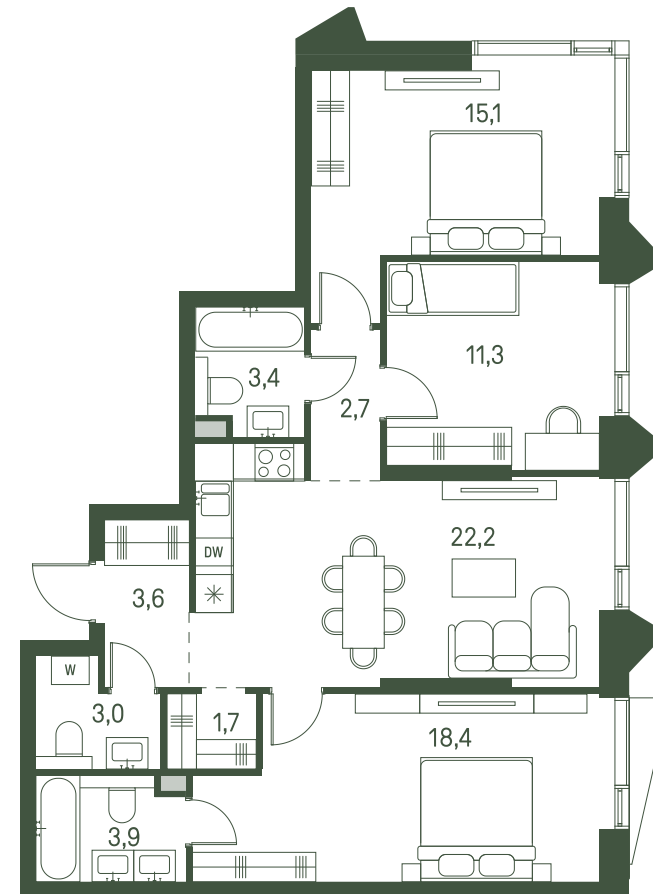

3 спальни 85.3 м² №1028

MOMENTS • 2 очередь • 3 секция • этаж 12/34

Ключи до III квартала 2027

Отделка White Box

30 453 464 ₽

~~34 606 210 ₽~~

Дизайн-пространство
г. Москва, 2-ой Красногорский проезд

+7 (495) 032-19-49

forma@forma.ru

FORMA

↓ Скачано
05.02.2025

Планировочные решения носят иллюстративный характер. Застройщик передаёт объект с планировкой, указанной в договоре участия в долевом строительстве. Любая перепланировка должна соответствовать требованиям государственных органов. Не является публичной офертой. За актуальной информацией по выбранному лоту обращайтесь в офис продаж.