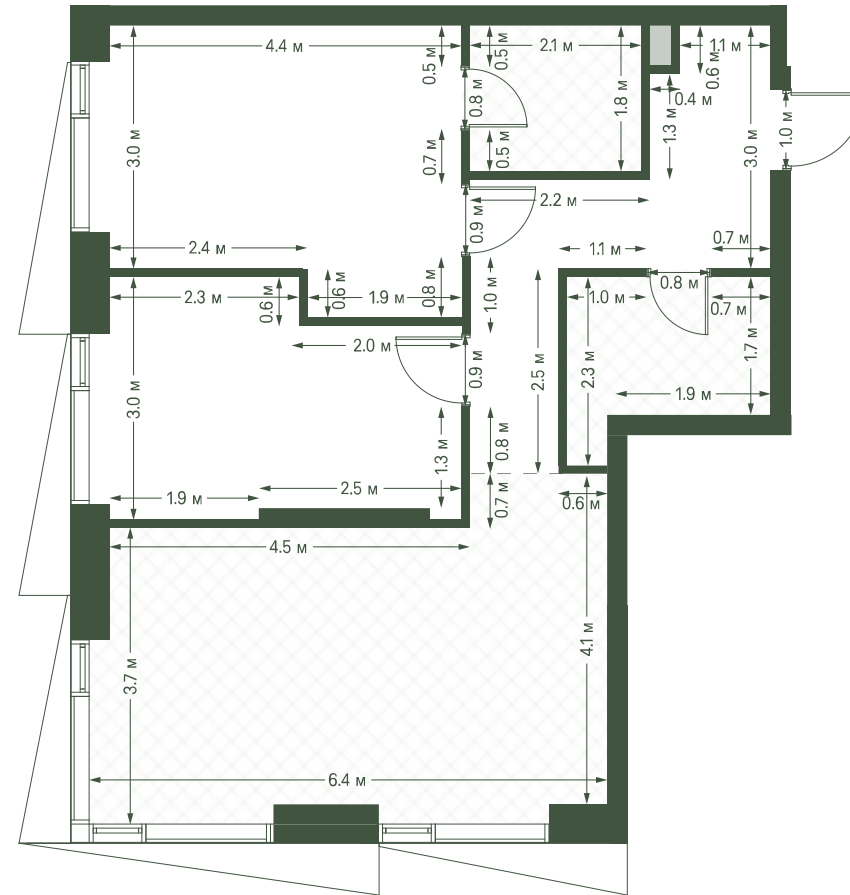

2 спальни 65.9 м² №1021

MOMENTS • 2 очередь • 3 секция • этаж 12/34

Ключи до III квартала 2027

Отделка White Box

23 637 539 ₪

~~26 860 840 ₪~~

Дизайн-пространство
г. Москва, 2-ой Красногорский проезд

+7 (495) 032-19-49

forma@forma.ru

FORMA

↓ Скачано
05.02.2025

Планировочные решения носят иллюстративный характер. Застройщик передаёт объект с планировкой, указанной в договоре участия в долевом строительстве. Любая перепланировка должна соответствовать требованиям государственных органов. Не является публичной офертой. За актуальной информацией по выбранному лоту обращайтесь в офис продаж.