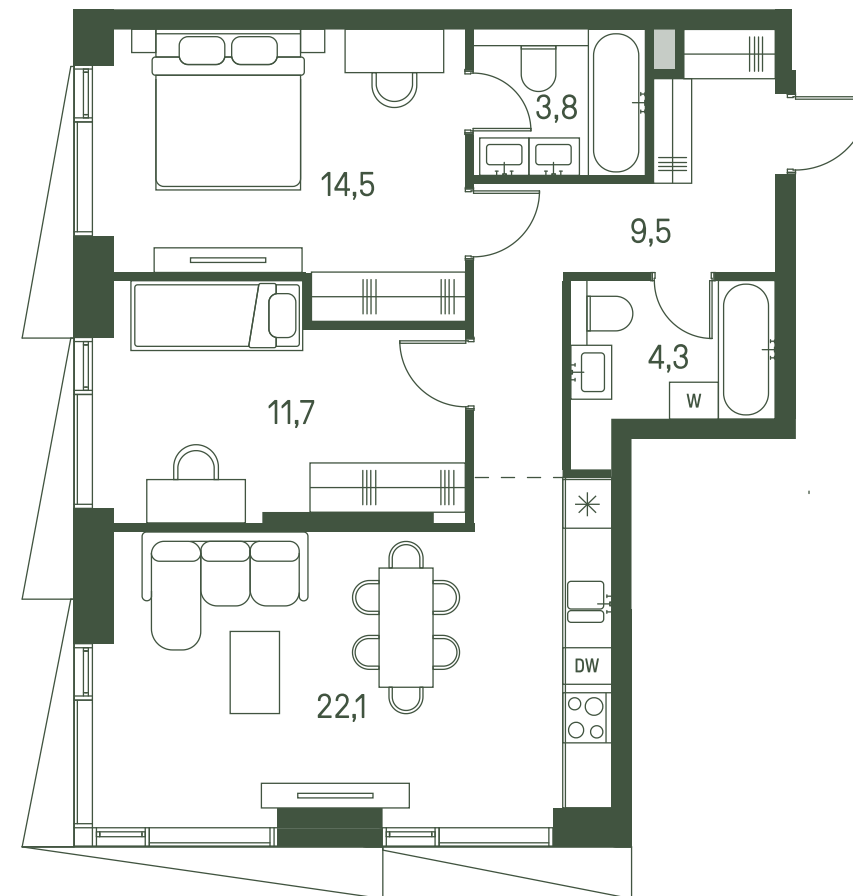

2 спальни 65.9 м² №1021

MOMENTS • 2 очередь • 3 секция • этаж 12/34

Ключи до III квартала 2027

Отделка White Box

23 637 539 ₺

~~26 860 840 ₺~~

Дизайн-пространство
г. Москва, 2-ой Красногорский проезд

+7 (495) 032-19-49
forma@forma.ru

FORMA

↓ Скачано
05.02.2025

Планировочные решения носят иллюстративный характер. Застройщик передаёт объект с планировкой, указанной в договоре участия в долевом строительстве. Любая перепланировка должна соответствовать требованиям государственных органов. Не является публичной офертой. За актуальной информацией по выбранному лоту обращайтесь в офис продаж.