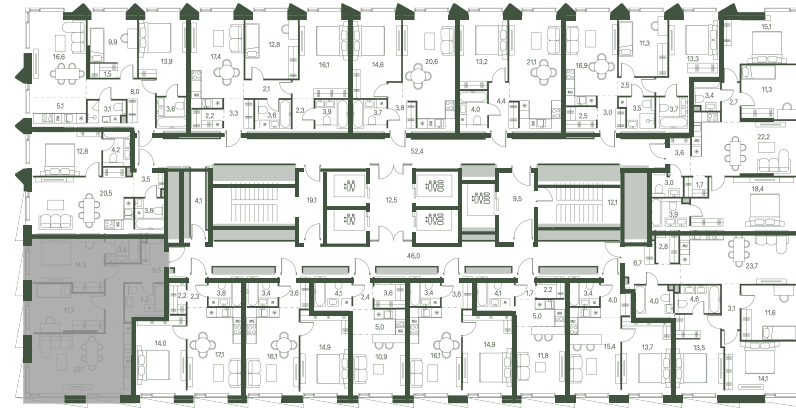

2 спальни 65.9 м² №1021

MOMENTS • 2 очередь • 3 секция • этаж 12/34

Ключи до III квартала 2027

Отделка White Box

23 637 539 ₽

~~26 860 840 ₽~~

Дизайн-пространство
г. Москва, 2-ой Красногорский проезд

+7 (495) 032-19-49
forma@forma.ru

FORMA

↓ Скачано
05.02.2025

Планировочные решения носят иллюстративный характер. Застройщик передаёт объект с планировкой, указанной в договоре участия в долевом строительстве. Любая перепланировка должна соответствовать требованиям государственных органов. Не является публичной офертой. За актуальной информацией по выбранному лоту обращайтесь в офис продаж.