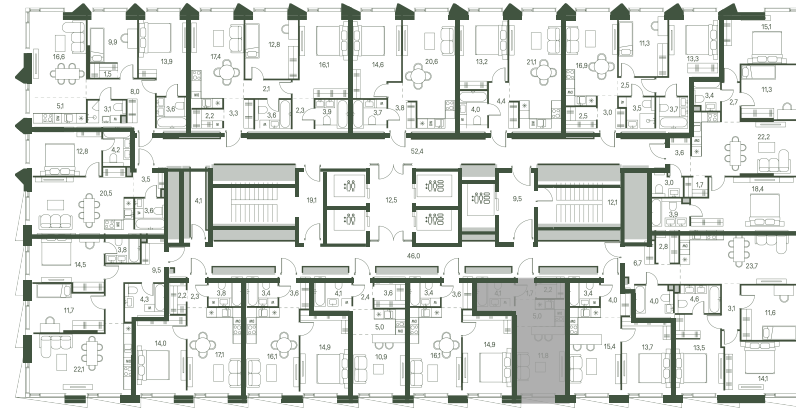

студия 24.8 м² №1016

MOMENTS • 2 очередь • 3 секция • этаж 12/34

Ключи до III квартала 2027

Отделка White Box

12 116 684 ₽

13 768 960 ₽

Дизайн-пространство
г. Москва, 2-ой Красногорский проезд

+7 (495) 032-19-49
forma@forma.ru

FORMA

↓ Скачано
05.02.2025

Планировочные решения носят иллюстративный характер. Застройщик передаёт объект с планировкой, указанной в договоре участия в долевом строительстве. Любая перепланировка должна соответствовать требованиям государственных органов. Не является публичной офертой. За актуальной информацией по выбранному лоту обращайтесь в офис продаж.