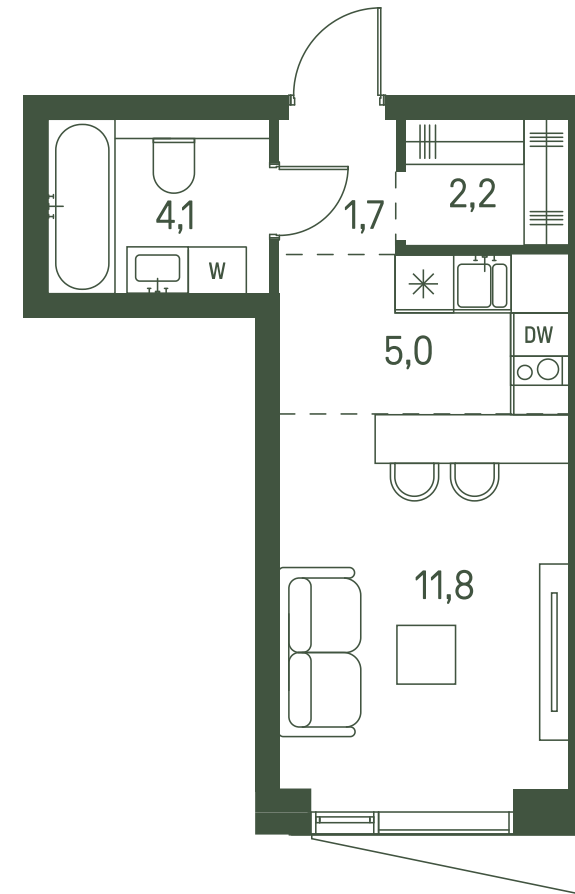

студия 24.8 м² №1016

MOMENTS • 2 очередь • 3 секция • этаж 12/34

Ключи до III квартала 2027

Отделка White Box

12 116 684 ₹

~~13 768 960 ₹~~

Дизайн-пространство
г. Москва, 2-ой Красногорский проезд

+7 (495) 032-19-49
forma@forma.ru

FORMA

↓ Скачано
05.02.2025

Планировочные решения носят иллюстративный характер. Застройщик передаёт объект с планировкой, указанной в договоре участия в долевом строительстве. Любая перепланировка должна соответствовать требованиям государственных органов. Не является публичной офертой. За актуальной информацией по выбранному лоту обращайтесь в офис продаж.