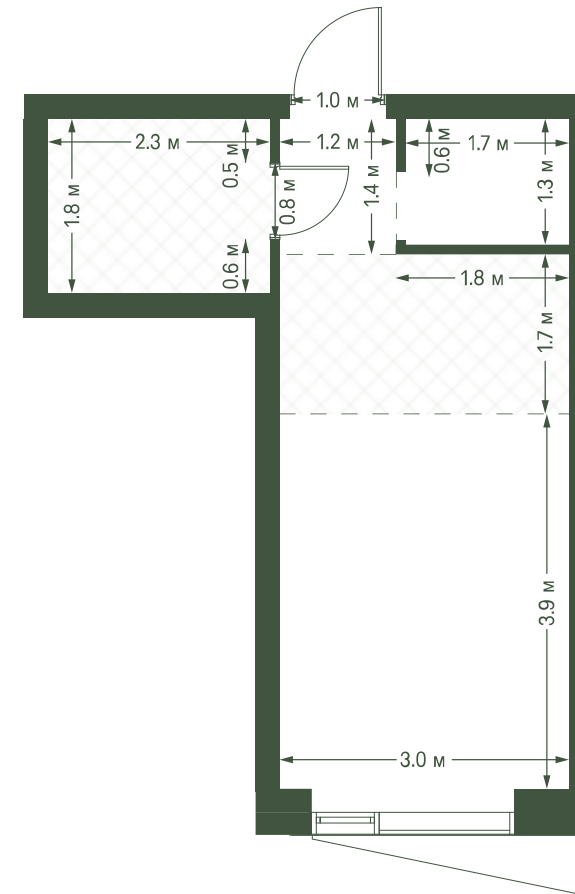

студия 24.8 м² №1016

MOMENTS • 2 очередь • 3 секция • этаж 12/34

Ключи до III квартала 2027

Отделка White Box

12 116 684 ₽

~~13 768 960~~ ₽

Дизайн-пространство
г. Москва, 2-ой Красногорский проезд

+7 (495) 032-19-49
forma@forma.ru

FORMA

↓ Скачано
05.02.2025

Планировочные решения носят иллюстративный характер. Застройщик передаёт объект с планировкой, указанной в договоре участия в долевом строительстве. Любая перепланировка должна соответствовать требованиям государственных органов. Не является публичной офертой. За актуальной информацией по выбранному лоту обращайтесь в офис продаж.