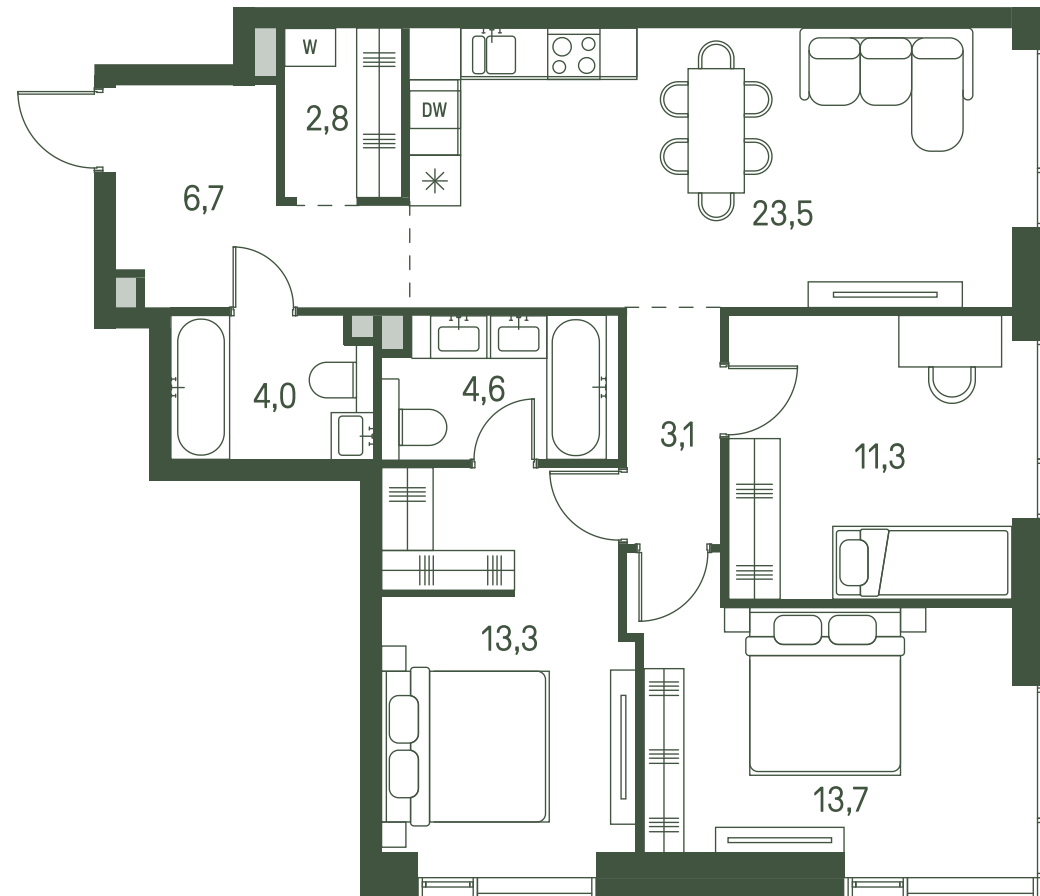

# 3 спальни 83 м<sup>2</sup> №871

MOMENTS • 2 очередь • 3 секция • этаж 3/34

Ключи до III квартала 2027

Отделка White Box

27 419 216 ₹

31158200 ₹

Дизайн-пространство  
г. Москва, 2-ой Красногорский проезд

+7 (495) 032-19-49  
forma@forma.ru

# 3 спальни 83 м<sup>2</sup> №871

MOMENTS • 2 очередь • 3 секция • этаж 3/34

Ключи до III квартала 2027

Отделка White Box

27 419 216 ₹

31 158 200 ₹

Дизайн-пространство  
г. Москва, 2-ой Красногорский проезд