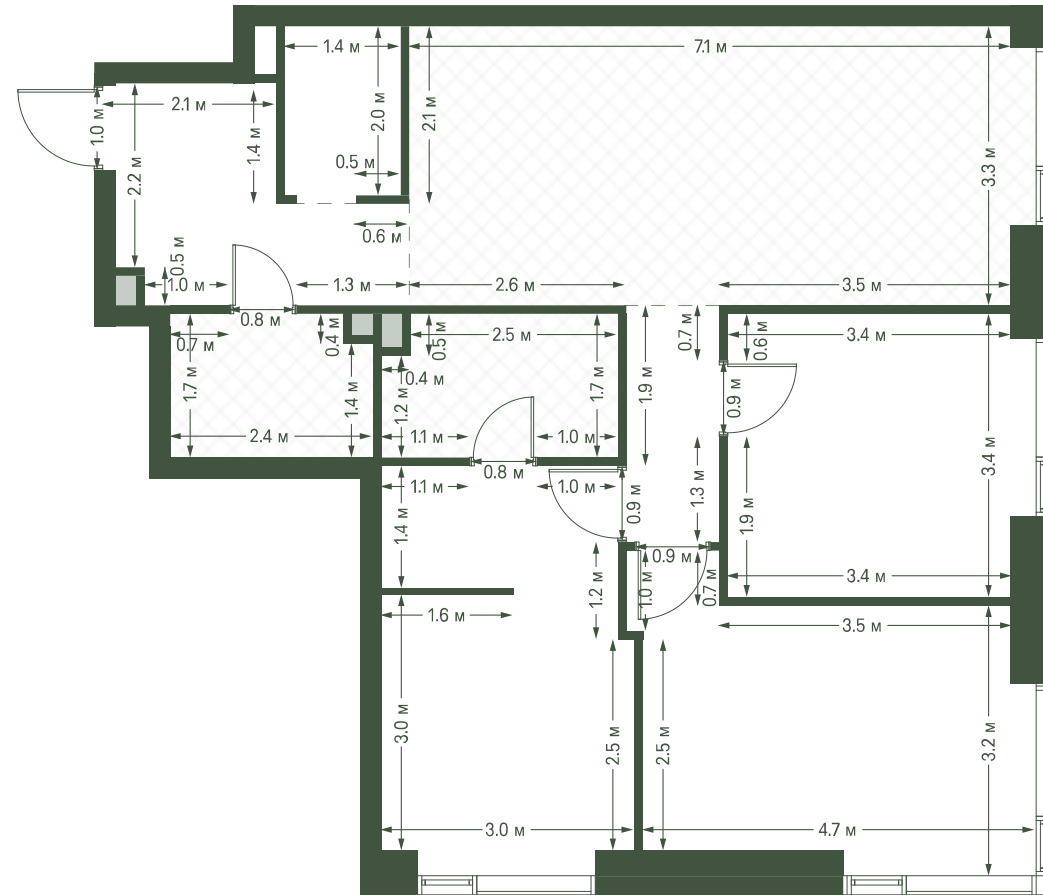

3 спальни 83 м² №871

MOMENTS • 2 очередь • 3 секция • этаж 3/34

Ключи до III квартала 2027

Отделка White Box

27 419 216 ₹

~~31 158 200 ₹~~

Дизайн-пространство
г. Москва, 2-ой Красногорский проезд

+7 (495) 032-19-49

forma@forma.ru

FORMA

↓ Скачано
05.02.2025

Планировочные решения носят иллюстративный характер. Застройщик передаёт объект с планировкой, указанной в договоре участия в долевом строительстве. Любая перепланировка должна соответствовать требованиям государственных органов. Не является публичной офертой. За актуальной информацией по выбранному лоту обращайтесь в офис продаж.