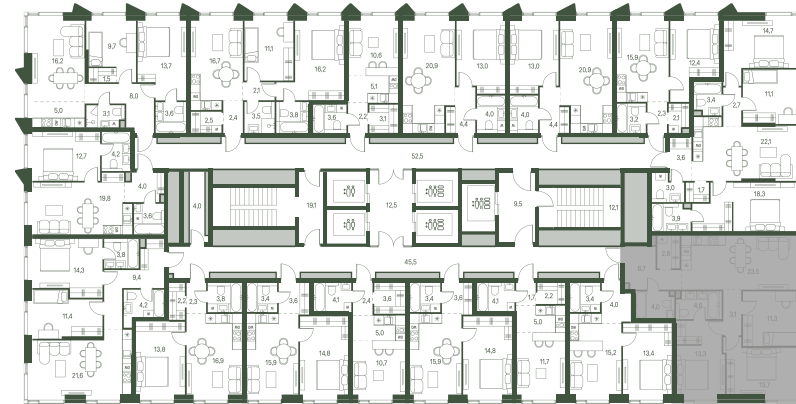

3 спальни 83 м² №871

MOMENTS • 2 очередь • 3 секция • этаж 3/34

Ключи до III квартала 2027

Отделка White Box

27 419 216 ₹

31 158 200 ₹

Дизайн-пространство
г. Москва, 2-ой Красногорский проезд

+7 (495) 032-19-49
forma@forma.ru

FORMA

↓ Скачано
05.02.2025

Планировочные решения носят иллюстративный характер. Застройщик передаёт объект с планировкой, указанной в договоре участия в долевом строительстве. Любая перепланировка должна соответствовать требованиям государственных органов. Не является публичной офертой. За актуальной информацией по выбранному лоту обращайтесь в офис продаж.