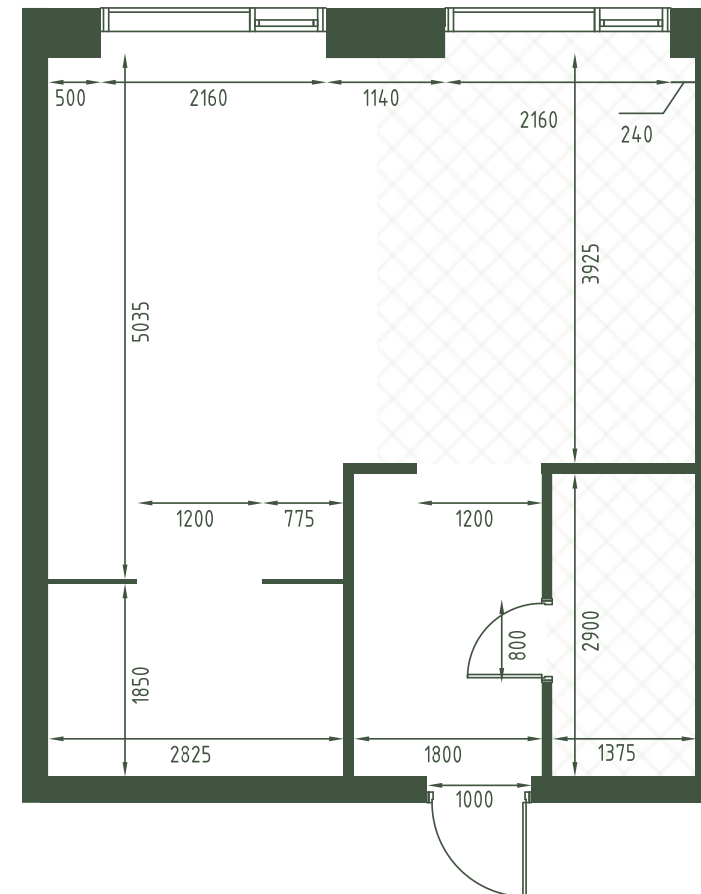

+7 (495) 032-19-49
forma@forma.ru

FORMA

moments

1 спальня 42.1 м² №780

MOMENTS • 2 очередь • 2 секция • этаж 32/40

Ключи до III квартала 2027

Отделка White Box

19 832 047 ₽

~~23 331 820 ₽~~

Гардеробная

Вид на парк

Вид на запад

На одну сторону света

Дизайн-пространство
г. Москва, 2-ой Красногорский проезд

+7 (495) 032-19-49

forma@forma.ru

1 спальня 42.1 м² №780

MOMENTS • 2 очередь • 2 секция • этаж 32/40

Ключи до III квартала 2027

Отделка White Box

19 832 047 ₽

~~23 331 820~~ ₽

Гардеробная

Вид на парк

1 спальня 42.1 м² №780

MOMENTS • 2 очередь • 2 секция • этаж 32/40

Ключи до III квартала 2027

Отделка White Box

19 832 047 ₽

~~23 331 820 ₽~~

Гардеробная

Вид на парк