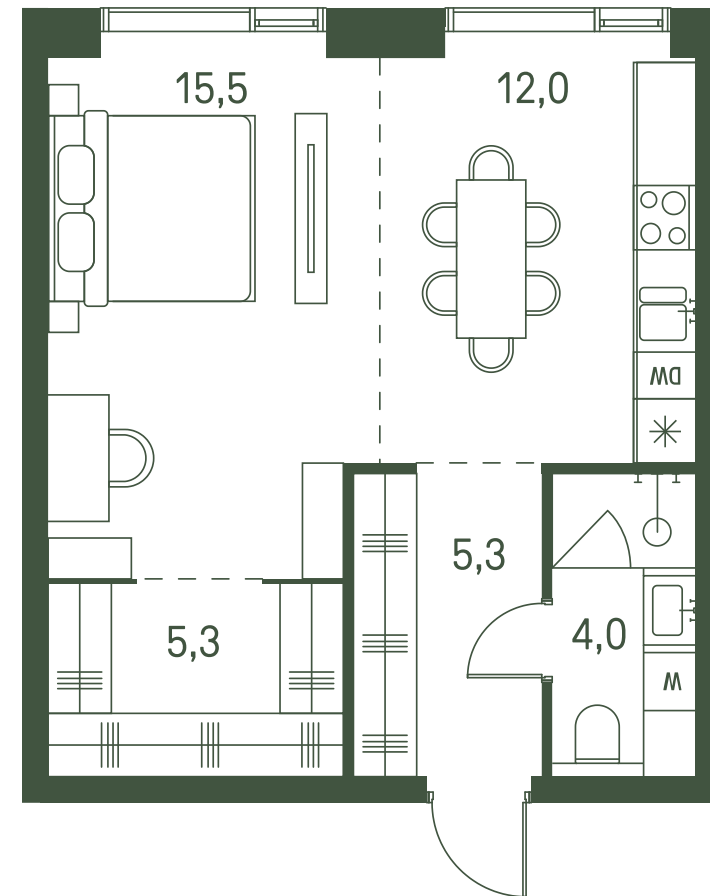

1 спальня 42.1 м² №780

MOMENTS • 2 очередь • 2 секция • этаж 32/40

Ключи до III квартала 2027

Отделка White Box

19 832 047 ₽

~~23 331 820~~ ₽

Гардеробная

Вид на парк

Вид на запад

На одну сторону света

Дизайн-пространство
г. Москва, 2-ой Красногорский проезд

+7 (495) 032-19-49

forma@forma.ru

FORMA

↓ Скачано
14.03.2025

Планировочные решения носят иллюстративный характер. Застройщик передаёт объект с планировкой, указанной в договоре участия в долевом строительстве. Любая перепланировка должна соответствовать требованиям государственных органов. Не является публичной офертой. За актуальной информацией по выбранному лоту обращайтесь в офис продаж.

1 спальня 42.1 м² №780

MOMENTS • 2 очередь • 2 секция • этаж 32/40

Ключи до III квартала 2027

Отделка White Box

19 832 047 ₽

~~23 331 820 ₽~~

Гардеробная

Вид на парк