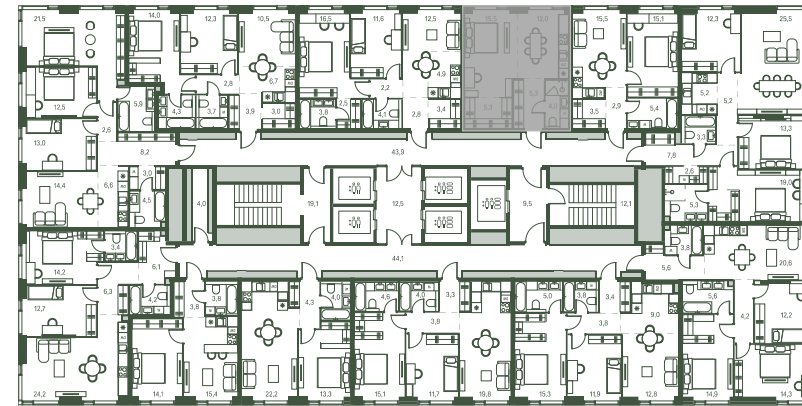

1 спальня 42.1 м² №780

MOMENTS • 2 очередь • 2 секция • этаж 32/40

Ключи до III квартала 2027

Отделка White Box

19 832 047 ₽

~~23 331 820 ₽~~

Гардеробная

Вид на парк

Вид на запад

На одну сторону света

Дизайн-пространство
г. Москва, 2-ой Красногорский проезд

+7 (495) 032-19-49

forma@forma.ru

FORMA

↓ Скачано
14.03.2025

Планировочные решения носят иллюстративный характер. Застройщик передаёт объект с планировкой, указанной в договоре участия в долевом строительстве. Любая перепланировка должна соответствовать требованиям государственных органов. Не является публичной офертой. За актуальной информацией по выбранному лоту обращайтесь в офис продаж.