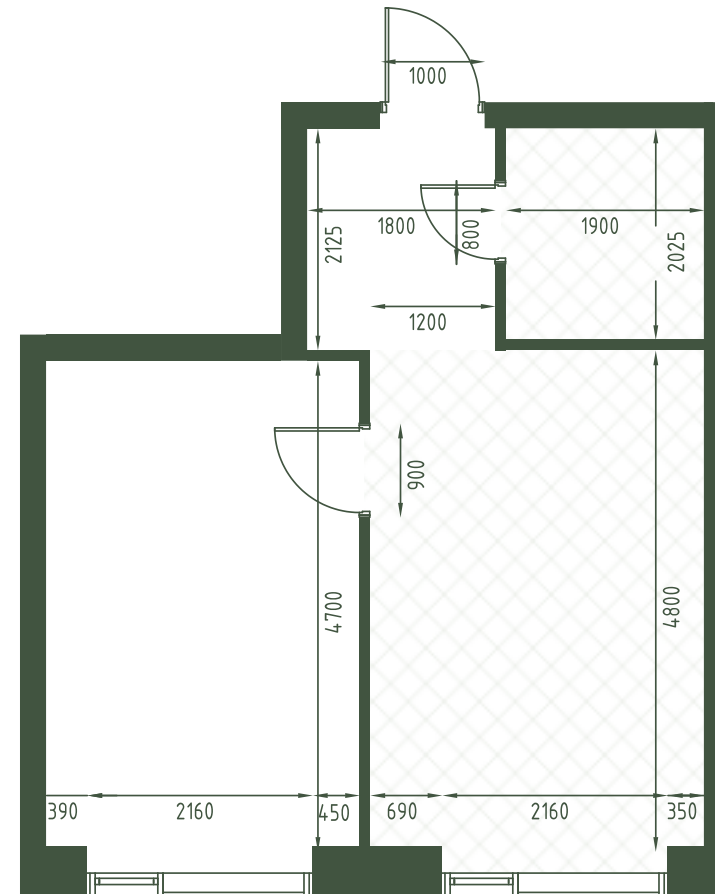

+7 (495) 032-19-49
sales@forma.ru

FORMA

moments

1 спальня 37.1 м² №775

MOMENTS • 2 очередь • 2 секция • этаж 32/40

Ключи до III квартала 2027

Отделка White Box

18 924 710 ₽

Вид во двор

Вид на восток

На одну сторону света

Дизайн-пространство
г. Москва, 2-ой Красногорский проезд

+7 (495) 032-19-49
sales@forma.ru

FORMA

↓ Скачано
26.12.2024

Планировочные решения носят иллюстративный характер. Застройщик передаёт объект с планировкой, указанной в договоре участия в долевом строительстве. Любая перепланировка должна соответствовать требованиям государственных органов. Не является публичной офертой. За актуальной информацией по выбранному лоту обращайтесь в офис продаж.

1 спальня 37.1 м² №775

MOMENTS • 2 очередь • 2 секция • этаж 32/40

Ключи до III квартала 2027

Отделка White Box

18 924 710 ₽

Вид во двор

Вид на восток

На одну сторону света