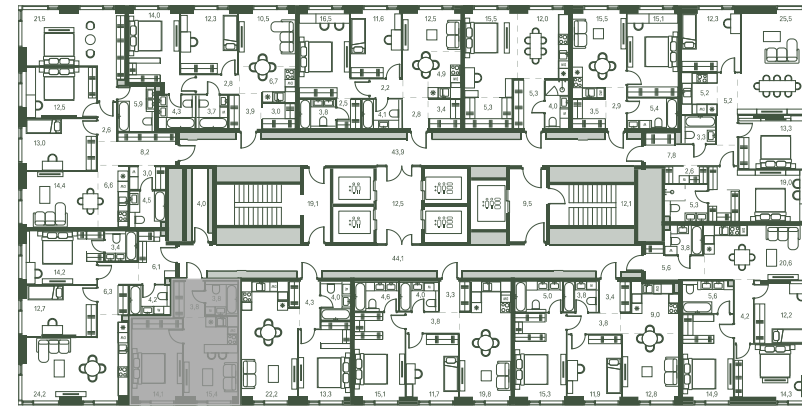

1 спальня 37.1 м² №775

MOMENTS • 2 очередь • 2 секция • этаж 32/40

Ключи до III квартала 2027

Отделка White Box

18 924 710 ₽

Вид во двор

Вид на восток

На одну сторону света

Дизайн-пространство
г. Москва, 2-ой Красногорский проезд

+7 (495) 032-19-49
sales@forma.ru

FORMA

↓ Скачано
26.12.2024

Планировочные решения носят иллюстративный характер. Застройщик передаёт объект с планировкой, указанной в договоре участия в долевом строительстве. Любая перепланировка должна соответствовать требованиям государственных органов. Не является публичной офертой. За актуальной информацией по выбранному лоту обращайтесь в офис продаж.