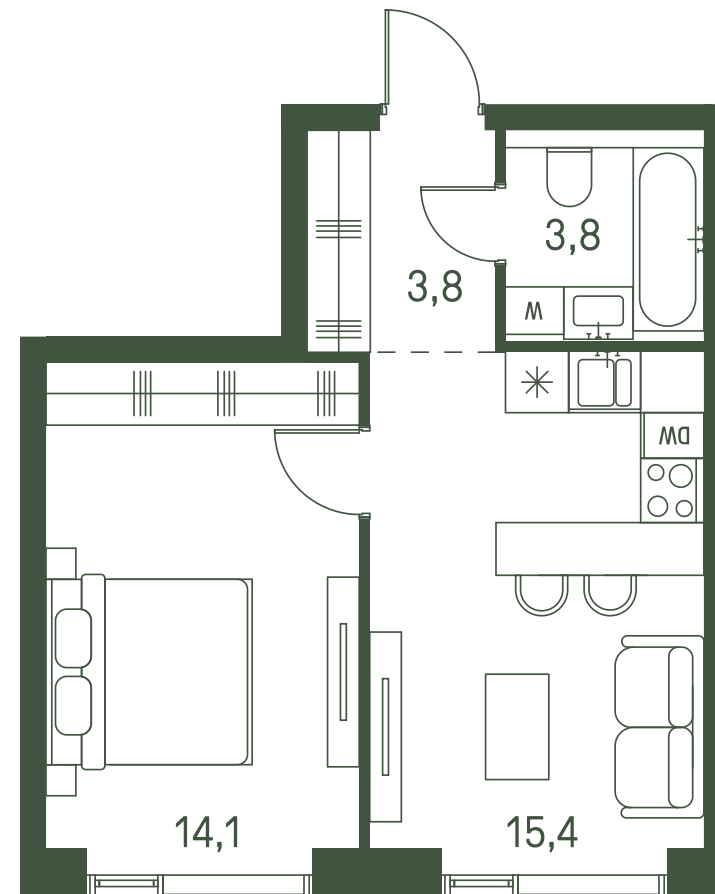

1 спальня 37.1 м² №775

MOMENTS • 2 очередь • 2 секция • этаж 32/40

Ключи до III квартала 2027

Отделка White Box

18 924 710 ₽

Вид во двор

Вид на восток

На одну сторону света

Дизайн-пространство
г. Москва, 2-ой Красногорский проезд

+7 (495) 032-19-49
sales@forma.ru

FORMA

↓ Скачано
26.12.2024

Планировочные решения носят иллюстративный характер. Застройщик передаёт объект с планировкой, указанной в договоре участия в долевом строительстве. Любая перепланировка должна соответствовать требованиям государственных органов. Не является публичной офертой. За актуальной информацией по выбранному лоту обращайтесь в офис продаж.