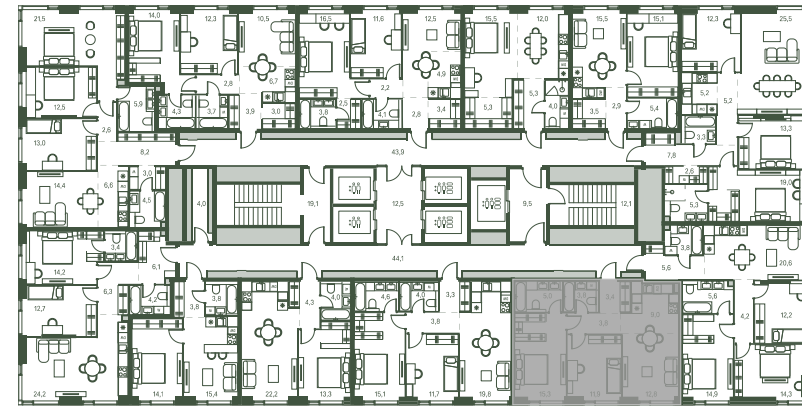

Мастер-спальня

На одну сторону света

Дизайн-пространство
г. Москва, 2-ой Красногорский проезд

+7 (495) 032-19-49

sales@forma.ru

FORMA

↓ Скачано
26.12.2024

Планировочные решения носят иллюстративный характер. Застройщик передаёт объект с планировкой, указанной в договоре участия в долевом строительстве. Любая перепланировка должна соответствовать требованиям государственных органов. Не является публичной офертой. За актуальной информацией по выбранному лоту обращайтесь в офис продаж.

2 спальни 65 м² №772

MOMENTS • 2 очередь • 2 секция • этаж 32/40

Ключи до III квартала 2027

Отделка White Box

26 864 500 ₽

Вид во двор

Два+ сан узла

Вид на восток