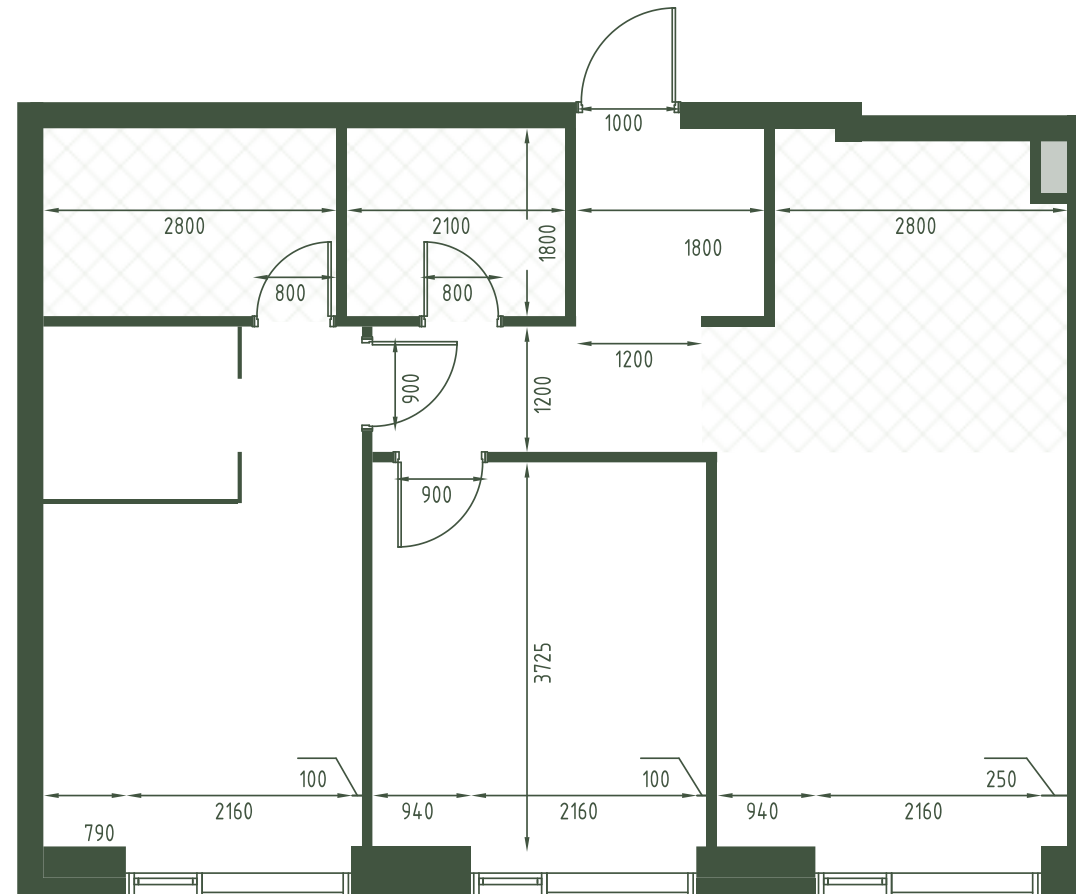

Вид во двор

Два+ сан узла

Вид на восток

Мастер-спальня

На одну сторону света

Дизайн-пространство
г. Москва, 2-ой Красногорский проезд

+7 (495) 032-19-49
sales@forma.ru

FORMA

2 спальни 65 м² №772

MOMENTS • 2 очередь • 2 секция • этаж 32/40

Ключи до III квартала 2027

Отделка White Box

26 864 500 ₽

Вид во двор

Два+ сан узла

Вид на восток