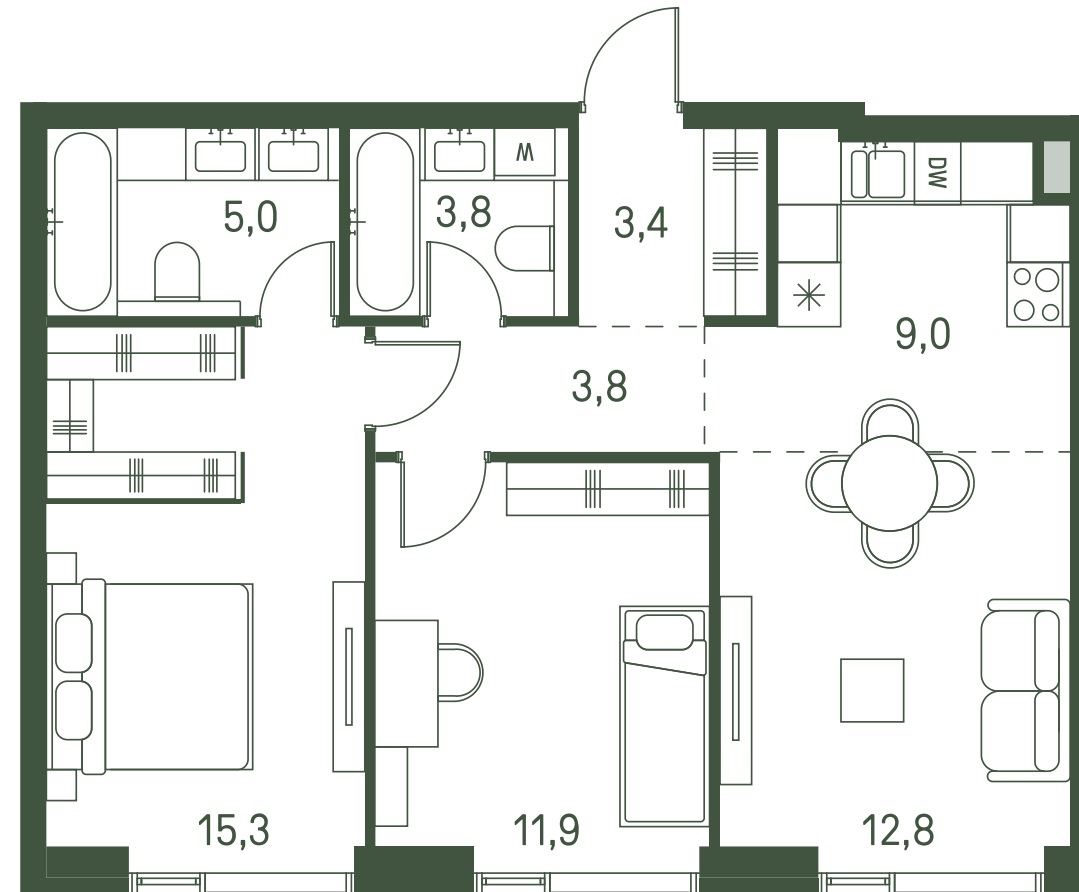

2 спальни 65 м² №772

MOMENTS • 2 очередь • 2 секция • этаж 32/40

Ключи до III квартала 2027

Отделка White Box

26 864 500 ₽

Вид во двор

Два+ сан узла

Вид на восток

Мастер-спальня

На одну сторону света

Дизайн-пространство
г. Москва, 2-ой Красногорский проезд

+7 (495) 032-19-49
sales@forma.ru

FORMA

↓ Скачано
26.12.2024

Планировочные решения носят иллюстративный характер. Застройщик передаёт объект с планировкой, указанной в договоре участия в долевом строительстве. Любая перепланировка должна соответствовать требованиям государственных органов. Не является публичной офертой. За актуальной информацией по выбранному лоту обращайтесь в офис продаж.