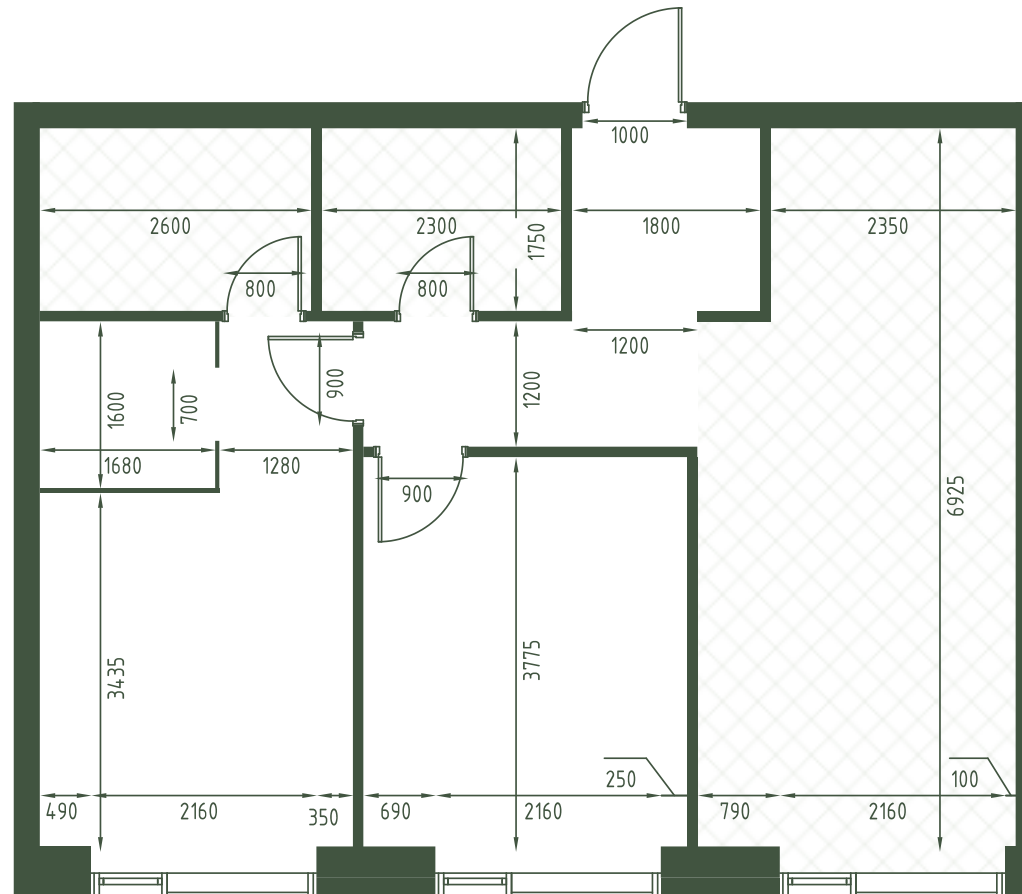

Вид во двор

Окна на восток

Мастер-спальня

Окна на 1 сторону

Дизайн-пространство
г. Москва, 2-ой Красногорский проезд

+7 (495) 032-19-49
sales@forma.ru

FORMA

↓ Скачано
18.10.2024

2 спальни 62.3 м² №725

MOMENTS • 2 очередь • 2 секция • этаж 28/40

Ключи до III квартала 2027

Отделка White Box

26 334 210 ₽

Вид во двор

Окна на восток

Мастер-спальня