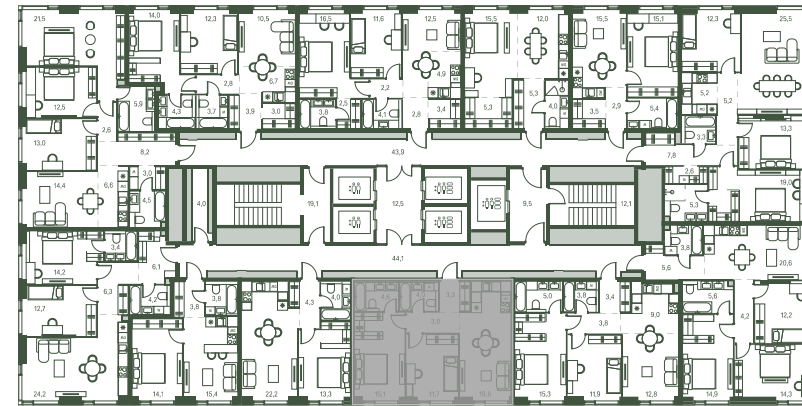

2 спальни 62.3 м² №725

MOMENTS • 2 очередь • 2 секция • этаж 28/40

Ключи до III квартала 2027

Отделка White Box

26 334 210 ₽

Вид во двор

Окна на восток

Мастер-спальня

Окна на 1 сторону

Дизайн-пространство
г. Москва, 2-ой Красногорский проезд

+7 (495) 032-19-49
sales@forma.ru

FORMA

↓ Скачано
18.10.2024

Планировочные решения носят иллюстративный характер. Застройщик передаёт объект с планировкой, указанной в договоре участия в долевом строительстве. Любая перепланировка должна соответствовать требованиям государственных органов. Не является публичной офертой. За актуальной информацией по выбранному лоту обращайтесь в офис продаж.