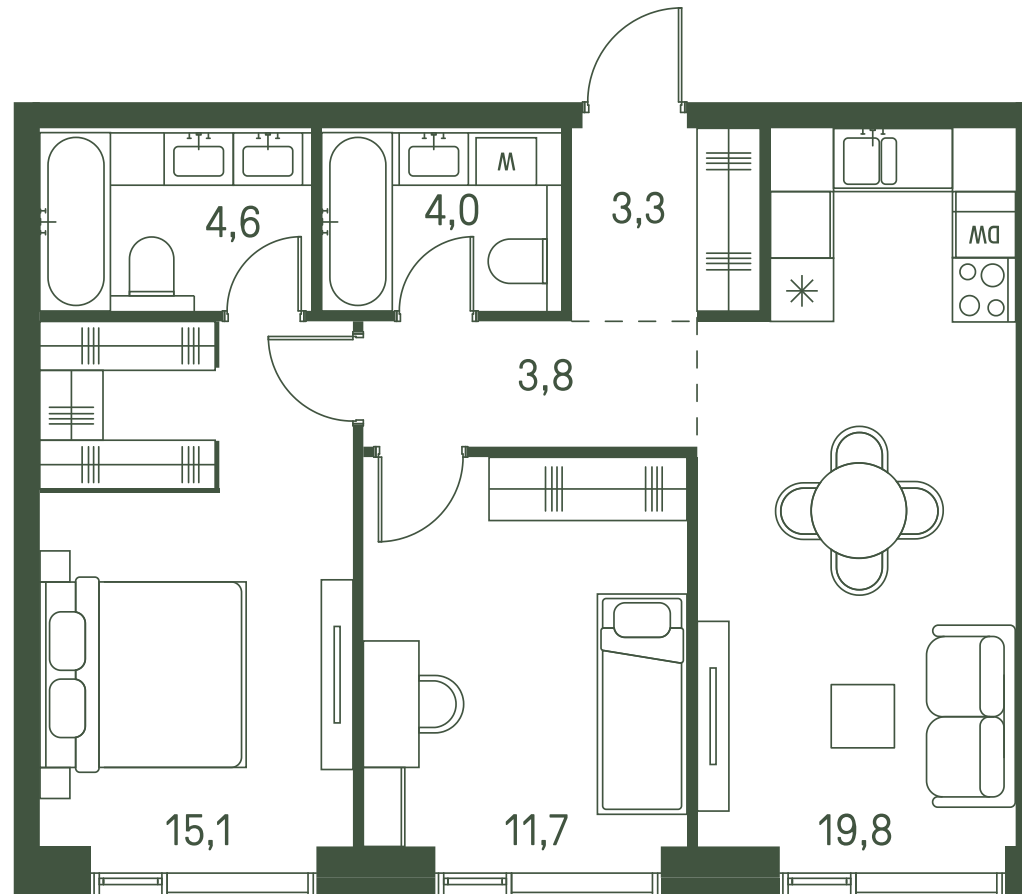

2 спальни 62.3 м² №725

MOMENTS • 2 очередь • 2 секция • этаж 28/40

Ключи до III квартала 2027

Отделка White Box

26 334 210 ₽

Вид во двор

Окна на восток

Мастер-спальня

Окна на 1 сторону

Дизайн-пространство
г. Москва, 2-ой Красногорский проезд

+7 (495) 032-19-49
sales@forma.ru

FORMA

↓ Скачано
18.10.2024

Планировочные решения носят иллюстративный характер. Застройщик передаёт объект с планировкой, указанной в договоре участия в долевом строительстве. Любая перепланировка должна соответствовать требованиям государственных органов. Не является публичной офертой. За актуальной информацией по выбранному лоту обращайтесь в офис продаж.