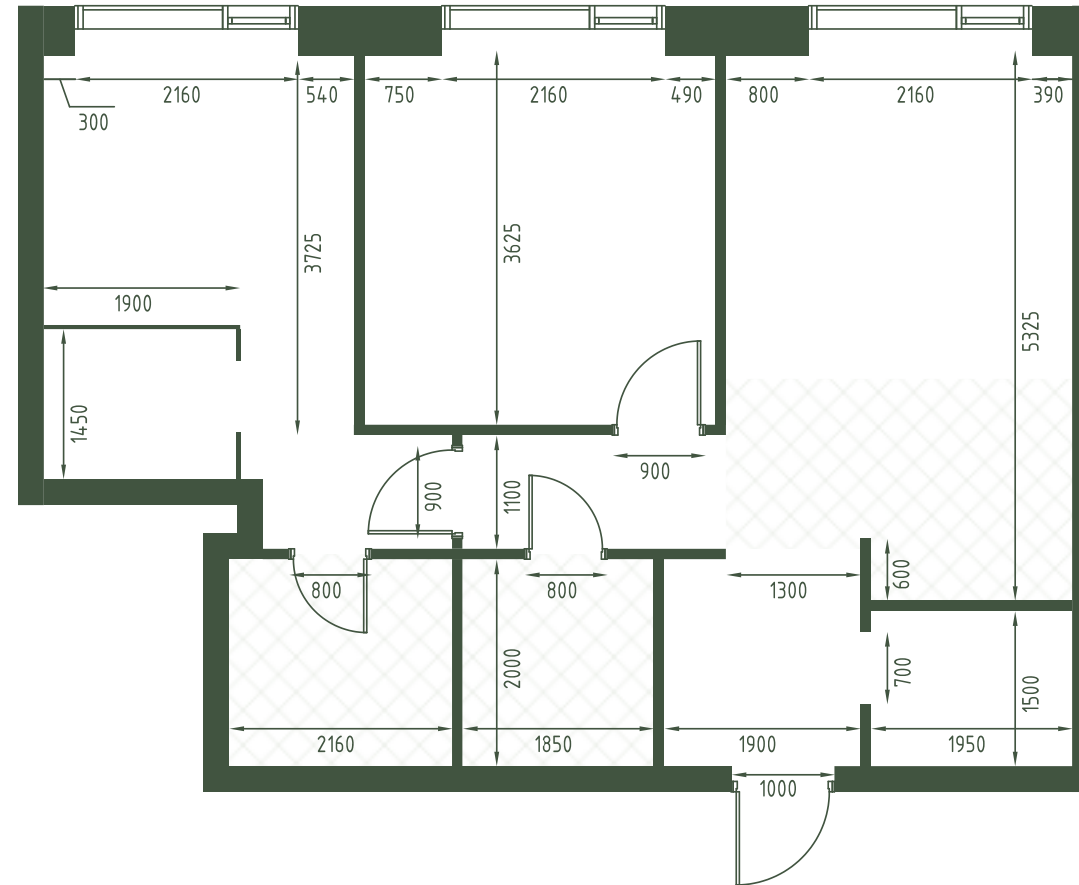

Вид на парк

Окна на запад

Гардеробная

Мастер-спальня

Окна на 1 сторону

Дизайн-пространство
г. Москва, 2-ой Красногорский проезд

+7 (495) 032-19-49
sales@forma.ru

FORMA

2 спальни 61.2 м² №682

MOMENTS • 2 очередь • 2 секция • этаж 24/40

Ключи до III квартала 2027

Отделка White Box

26 370 529 ₹

Вид на парк

Окна на запад

Гардеробная