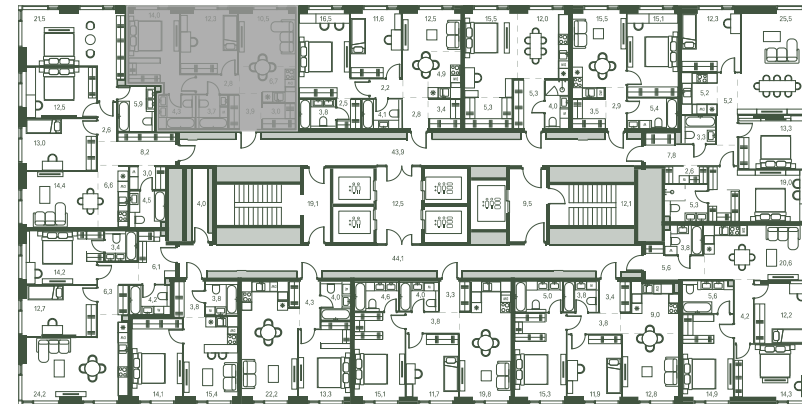

2 спальни 61.2 м² №682

MOMENTS • 2 очередь • 2 секция • этаж 24/40

Ключи до III квартала 2027

Отделка White Box

26 370 529 ₹

Вид на парк

Окна на запад

Гардеробная

Мастер-спальня

Окна на 1 сторону

Дизайн-пространство
г. Москва, 2-ой Красногорский проезд

+7 (495) 032-19-49

sales@forma.ru

FORMA

↓ Скачано
18.10.2024

Планировочные решения носят иллюстративный характер. Застройщик передаёт объект с планировкой, указанной в договоре участия в долевом строительстве. Любая перепланировка должна соответствовать требованиям государственных органов. Не является публичной офертой. За актуальной информацией по выбранному лоту обращайтесь в офис продаж.