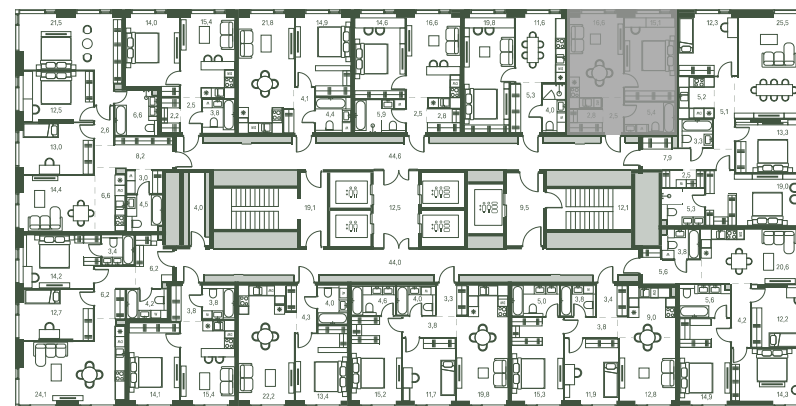

Вид на запад

На одну сторону света

Дизайн-пространство
г. Москва, 2-ой Красногорский проезд

+7 (495) 032-19-49

forma@forma.ru

FORMA

↓ Скачано
12.03.2025

Планировочные решения носят иллюстративный характер. Застройщик передаёт объект с планировкой, указанной в договоре участия в долевом строительстве. Любая перепланировка должна соответствовать требованиям государственных органов. Не является публичной офертой. За актуальной информацией по выбранному лоту обращайтесь в офис продаж.

1 спальня 42.4 м² №600

MOMENTS • 2 очередь • 2 секция • этаж 17/40

Ключи до III квартала 2027

Отделка White Box

21 017 849 ₽

~~23 883 920 ₽~~

Гардеробная

Вид на парк