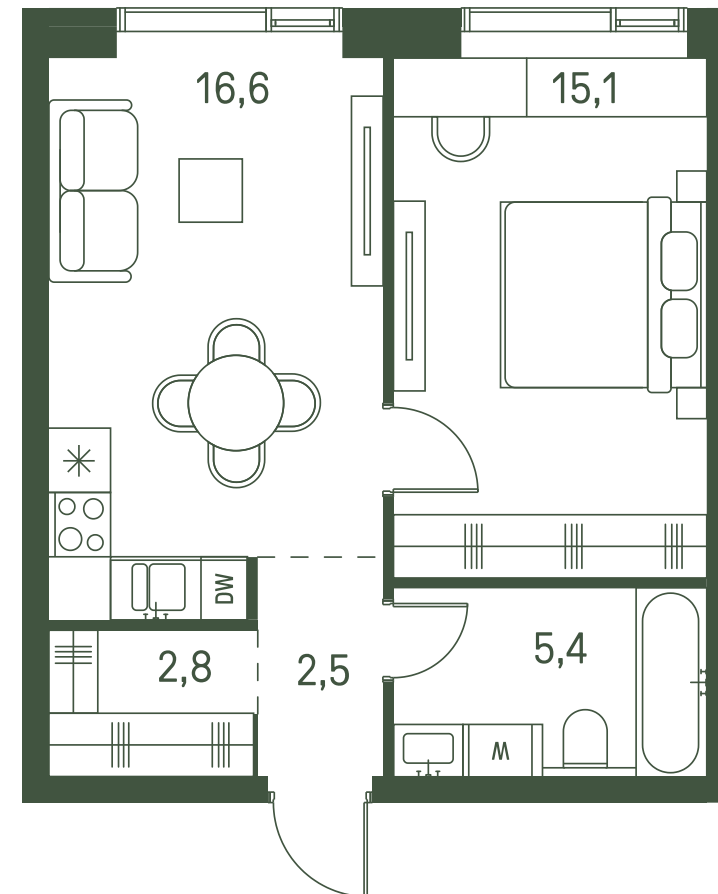

1 спальня 42.4 м² №600

MOMENTS • 2 очередь • 2 секция • этаж 17/40

Ключи до III квартала 2027

Отделка White Box

21 017 849 ₽

~~23 883 920 ₽~~

Гардеробная

Вид на парк

Вид на запад

На одну сторону света

Дизайн-пространство
г. Москва, 2-ой Красногорский проезд

+7 (495) 032-19-49
forma@forma.ru

FORMA

↓ Скачано
12.03.2025

Планировочные решения носят иллюстративный характер. Застройщик передаёт объект с планировкой, указанной в договоре участия в долевом строительстве. Любая перепланировка должна соответствовать требованиям государственных органов. Не является публичной офертой. За актуальной информацией по выбранному лоту обращайтесь в офис продаж.