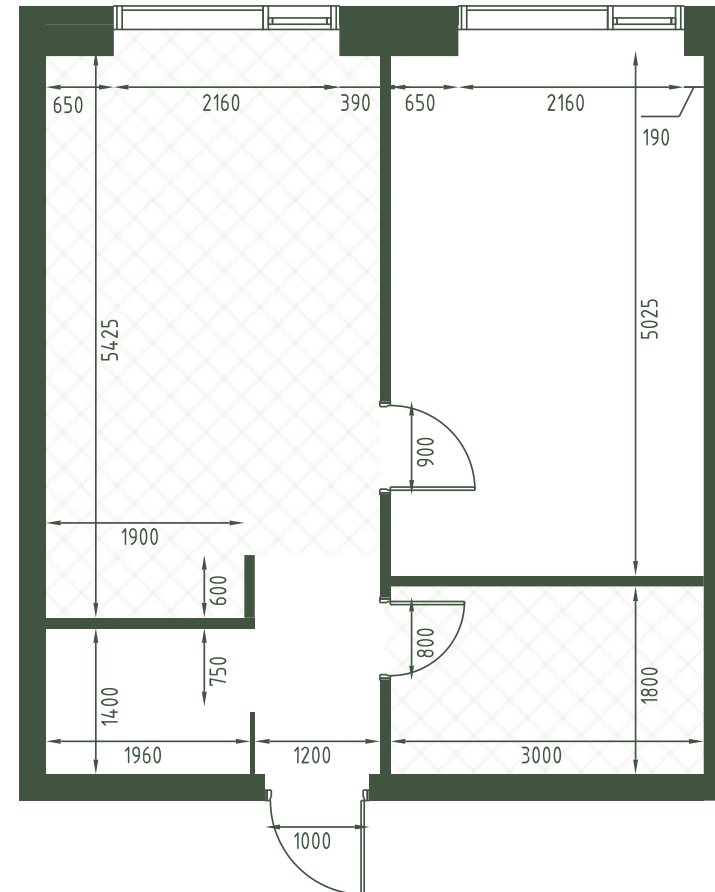

+7 (495) 032-19-49
forma@forma.ru

FORMA

moments

1 спальня 42.4 м² №600

MOMENTS • 2 очередь • 2 секция • этаж 17/40

Ключи до III квартала 2027

Отделка White Box

21 017 849 ₽

~~23 883 920 ₽~~

Гардеробная

Вид на парк

Вид на запад

На одну сторону света

Дизайн-пространство
г. Москва, 2-ой Красногорский проезд

+7 (495) 032-19-49

forma@forma.ru

1 спальня 42.4 м² №600

MOMENTS • 2 очередь • 2 секция • этаж 17/40

Ключи до III квартала 2027

Отделка White Box

21 017 849 ₽

~~23 883 920 ₽~~

Гардеробная

Вид на парк