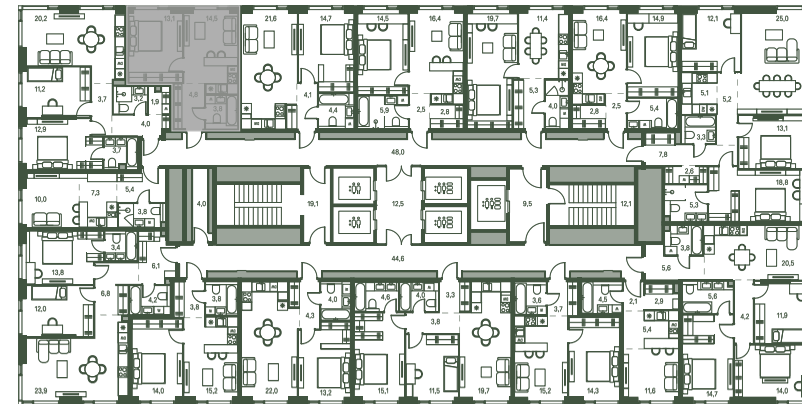

1 спальня 36.2 м² №557

MOMENTS • 2 очередь • 2 секция • этаж 14/40

Ключи до III квартала 2027

Отделка White Box

18 281 000 ₽

Вид на парк

Окна на запад

Окна на 1 сторону

Дизайн-пространство
г. Москва, 2-ой Красногорский проезд

+7 (495) 032-19-49
sales@forma.ru

FORMA

↓ Скачано
18.10.2024

Планировочные решения носят иллюстративный характер. Застройщик передаёт объект с планировкой, указанной в договоре участия в долевом строительстве. Любая перепланировка должна соответствовать требованиям государственных органов. Не является публичной офертой. За актуальной информацией по выбранному лоту обращайтесь в офис продаж.