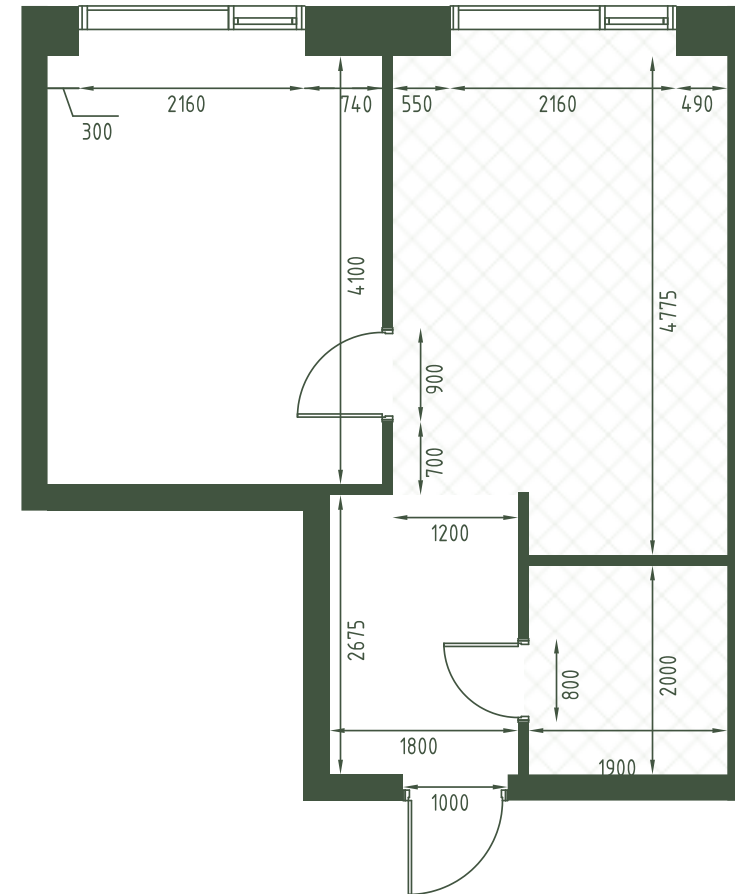

+7 (495) 032-19-49
sales@forma.ru

FORMA

moments

1 спальня 36.2 м² №557

MOMENTS • 2 очередь • 2 секция • этаж 14/40

Ключи до III квартала 2027

Отделка White Box

18 281 000 ₽

Вид на парк

Окна на запад

Окна на 1 сторону

Дизайн-пространство
г. Москва, 2-ой Красногорский проезд

+7 (495) 032-19-49
sales@forma.ru

FORMA

↓ Скачано
18.10.2024

Планировочные решения носят иллюстративный характер. Застройщик передаёт объект с планировкой, указанной в договоре участия в долевом строительстве. Любая перепланировка должна соответствовать требованиям государственных органов. Не является публичной офертой. За актуальной информацией по выбранному лоту обращайтесь в офис продаж.

1 спальня 36.2 м² №557

MOMENTS • 2 очередь • 2 секция • этаж 14/40

Ключи до III квартала 2027

Отделка White Box

18 281 000 ₽

Вид на парк

Окна на запад

Окна на 1 сторону