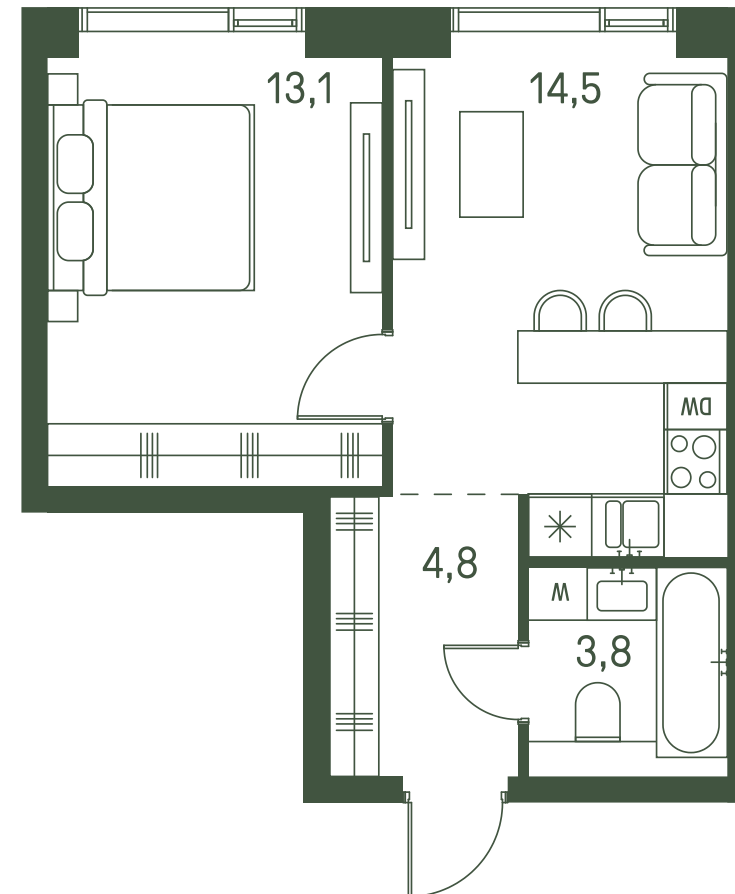

1 спальня 36.2 м² №557

MOMENTS • 2 очередь • 2 секция • этаж 14/40

Ключи до III квартала 2027

Отделка White Box

18 281 000 ₽

Вид на парк

Окна на запад

Окна на 1 сторону

Дизайн-пространство
г. Москва, 2-ой Красногорский проезд

+7 (495) 032-19-49
sales@forma.ru

FORMA

↓ Скачано
18.10.2024

Планировочные решения носят иллюстративный характер. Застройщик передаёт объект с планировкой, указанной в договоре участия в долевом строительстве. Любая перепланировка должна соответствовать требованиям государственных органов. Не является публичной офертой. За актуальной информацией по выбранному лоту обращайтесь в офис продаж.