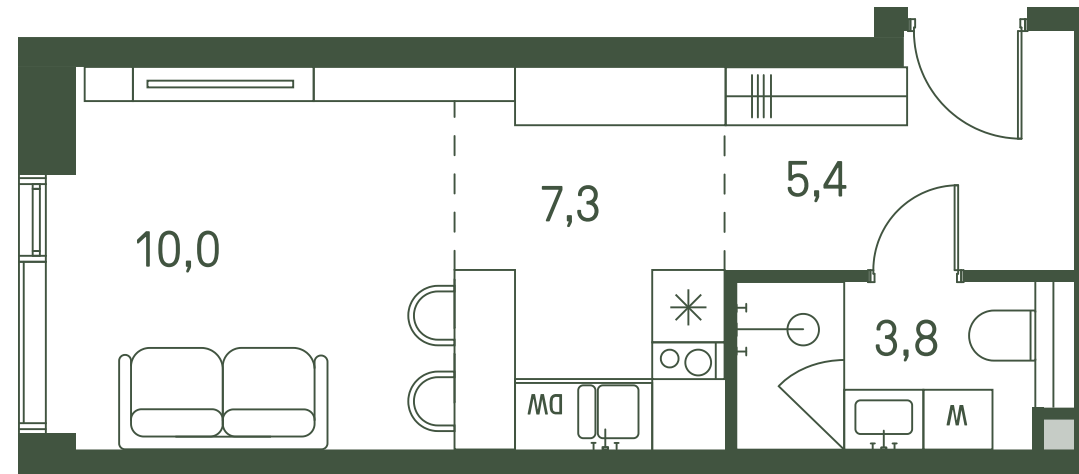

студия 26.5 м² №555

MOMENTS • 2 очередь • 2 секция • этаж 14/40

Ключи до III квартала 2027

Отделка White Box

12 680 117 ₹

~~15 277 250 ₹~~

Вид на юг

Вид во двор

На одну сторону света

Дизайн-пространство
г. Москва, 2-ой Красногорский проезд

+7 (495) 032-19-49
forma@forma.ru

FORMA

↓ Скачано
05.02.2025

Планировочные решения носят иллюстративный характер. Застройщик передаёт объект с планировкой, указанной в договоре участия в долевом строительстве. Любая перепланировка должна соответствовать требованиям государственных органов. Не является публичной офертой. За актуальной информацией по выбранному лоту обращайтесь в офис продаж.