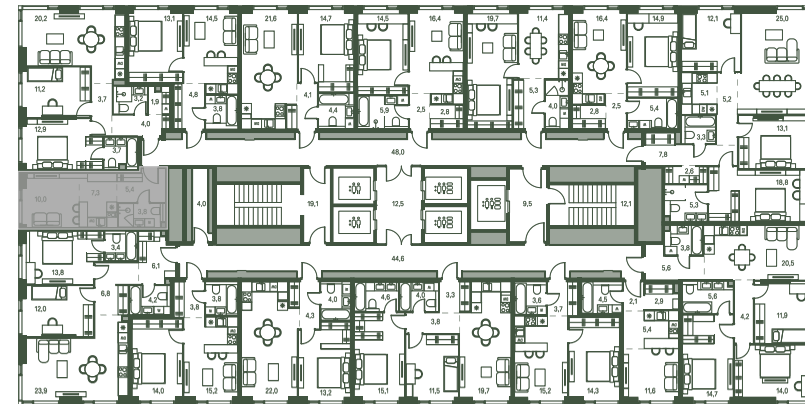

СТУДИЯ 26.5 м² №555

MOMENTS • 2 очередь • 2 секция • этаж 14/40

Ключи до III квартала 2027

Отделка White Box

12 680 117 ₹

~~15 277 250 ₹~~

Вид на юг

Вид во двор

На одну сторону света

Дизайн-пространство
г. Москва, 2-ой Красногорский проезд

+7 (495) 032-19-49

forma@forma.ru

FORMA

↓ Скачано
05.02.2025

Планировочные решения носят иллюстративный характер. Застройщик передаёт объект с планировкой, указанной в договоре участия в долевом строительстве. Любая перепланировка должна соответствовать требованиям государственных органов. Не является публичной офертой. За актуальной информацией по выбранному лоту обращайтесь в офис продаж.