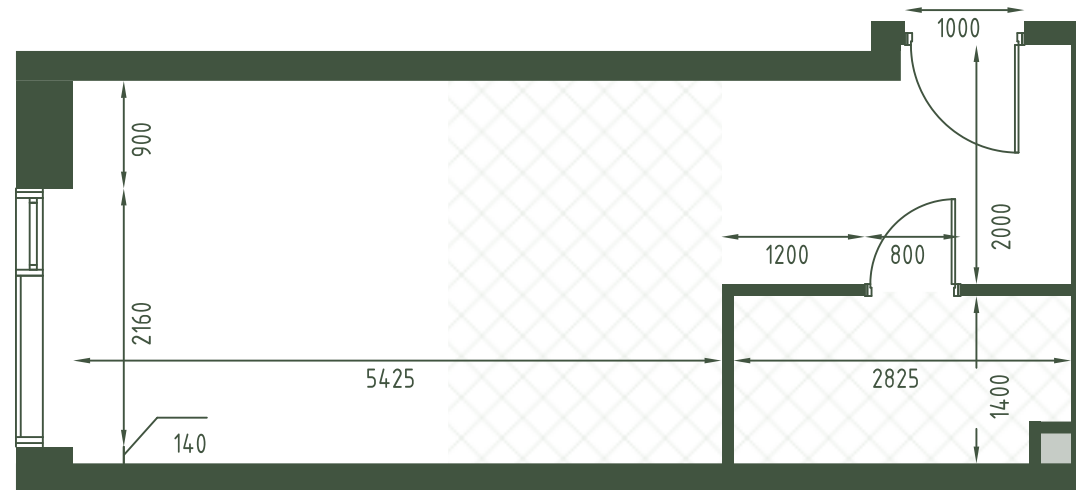

~~15 277 250 ₹~~

Вид на юг

Вид во двор

На одну сторону света

Дизайн-пространство
г. Москва, 2-ой Красногорский проезд

+7 (495) 032-19-49

forma@forma.ru

FORMA

студия 26.5 м² №555

MOMENTS • 2 очередь • 2 секция • этаж 14/40

Ключи до III квартала 2027

Отделка White Box

12 680 117 ₹

~~15 277 250 ₹~~

Вид на юг

Вид во двор