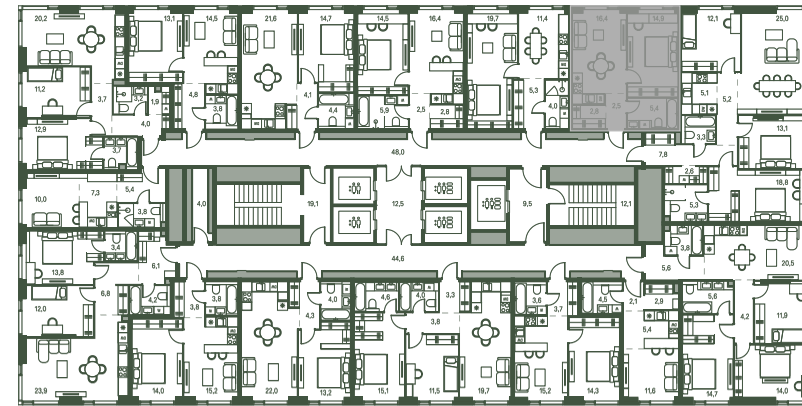

Вид на запад

На одну сторону света

Дизайн-пространство
г. Москва, 2-ой Красногорский проезд

+7 (495) 032-19-49
forma@forma.ru

FORMA

↓ Скачано
05.02.2025

Планировочные решения носят иллюстративный характер. Застройщик передаёт объект с планировкой, указанной в договоре участия в долевом строительстве. Любая перепланировка должна соответствовать требованиям государственных органов. Не является публичной офертой. За актуальной информацией по выбранному лоту обращайтесь в офис продаж.

1 спальня 42 м² №426

MOMENTS • 2 очередь • 2 секция • этаж 5/40

Ключи до III квартала 2027

Отделка White Box

17 171 616 ₹

19 513 200 ₹

Гардеробная

Вид на парк