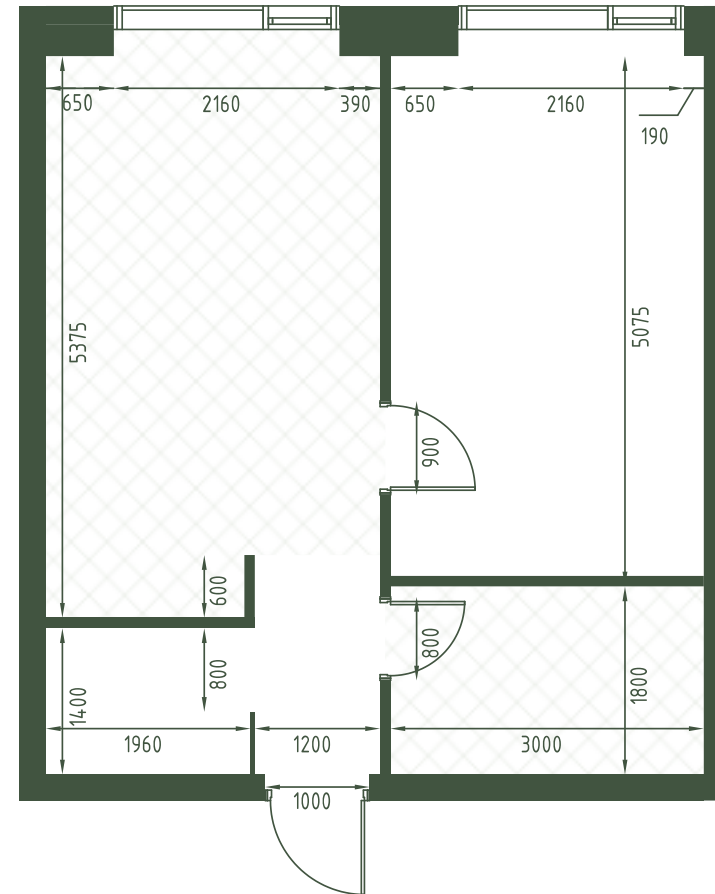

+7 (495) 032-19-49
forma@forma.ru

FORMA

moments

1 спальня 42 м² №426

MOMENTS • 2 очередь • 2 секция • этаж 5/40

Ключи до III квартала 2027

Отделка White Box

17 171 616 ₹

~~19 513 200 ₹~~

Гардеробная

Вид на парк

Вид на запад

На одну сторону света

Дизайн-пространство
г. Москва, 2-ой Красногорский проезд

+7 (495) 032-19-49

forma@forma.ru

1 спальня 42 м² №426

MOMENTS • 2 очередь • 2 секция • этаж 5/40

Ключи до III квартала 2027

Отделка White Box

17 171 616 ₹

~~19 513 200 ₹~~

Гардеробная

Вид на парк