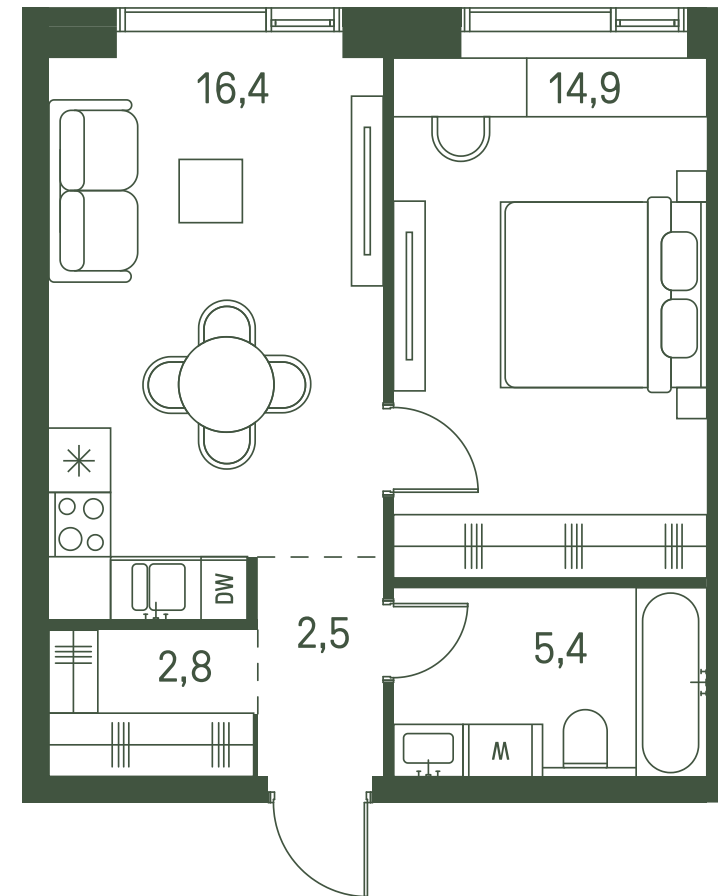

1 спальня 42 м² №426

MOMENTS • 2 очередь • 2 секция • этаж 5/40

Ключи до III квартала 2027

Отделка White Box

17 171 616 ₹

~~19 513 200 ₹~~

Гардеробная

Вид на парк

Вид на запад

На одну сторону света

Дизайн-пространство
г. Москва, 2-ой Красногорский проезд

+7 (495) 032-19-49
forma@forma.ru

FORMA

↓ Скачано
05.02.2025

Планировочные решения носят иллюстративный характер. Застройщик передаёт объект с планировкой, указанной в договоре участия в долевом строительстве. Любая перепланировка должна соответствовать требованиям государственных органов. Не является публичной офертой. За актуальной информацией по выбранному лоту обращайтесь в офис продаж.

1 спальня 42 м² №426

MOMENTS • 2 очередь • 2 секция • этаж 5/40

Ключи до III квартала 2027

Отделка White Box

17 171 616 ₹

19 513 200 ₹

Гардеробная

Вид на парк