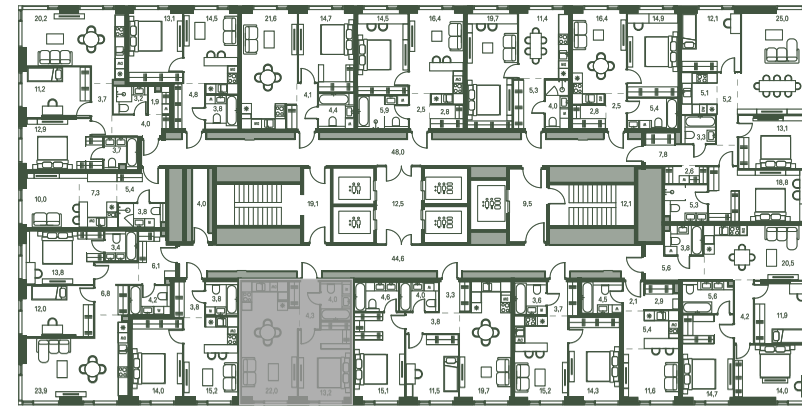

1 спальня 43.5 м² №402

MOMENTS • 2 очередь • 2 секция • этаж 4/40

Ключи до III квартала 2027

Отделка White Box

18 994 536 ₽

21 584 700 ₽

Вид во двор

Вид на восток

На одну сторону света

Дизайн-пространство
г. Москва, 2-ой Красногорский проезд

+7 (495) 032-19-49
forma@forma.ru

FORMA

↓ Скачано
14.03.2025

Планировочные решения носят иллюстративный характер. Застройщик передаёт объект с планировкой, указанной в договоре участия в долевом строительстве. Любая перепланировка должна соответствовать требованиям государственных органов. Не является публичной офертой. За актуальной информацией по выбранному лоту обращайтесь в офис продаж.