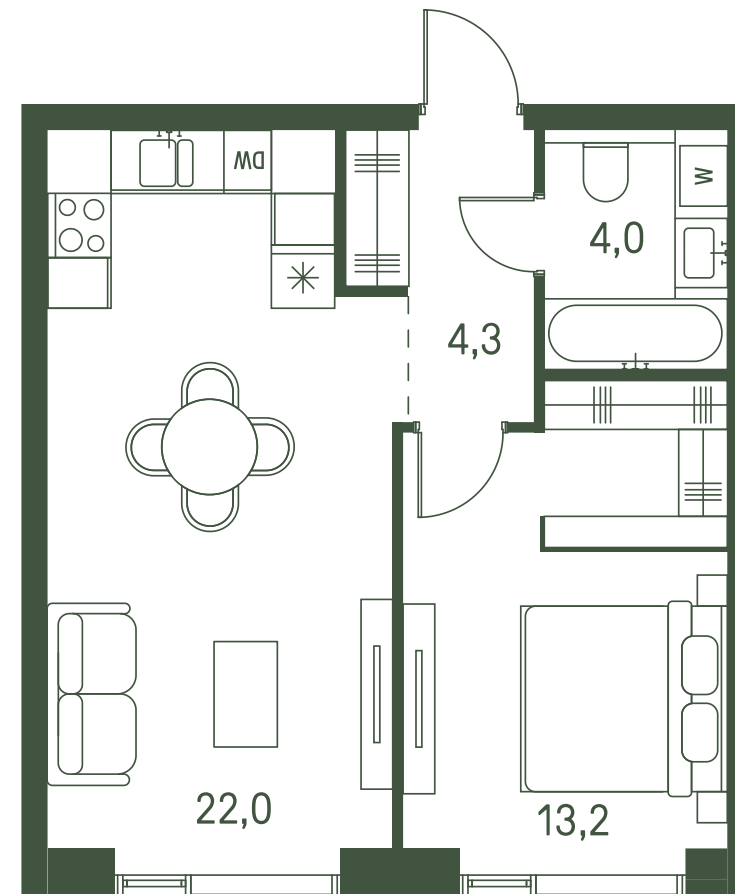

1 спальня 43.5 м² №402

MOMENTS • 2 очередь • 2 секция • этаж 4/40

Ключи до III квартала 2027

Отделка White Box

18 994 536 ₹

21 584 700 ₹

Вид во двор

Вид на восток

На одну сторону света

Дизайн-пространство
г. Москва, 2-ой Красногорский проезд

+7 (495) 032-19-49

forma@forma.ru

FORMA

↓ Скачано
14.03.2025

Планировочные решения носят иллюстративный характер. Застройщик передаёт объект с планировкой, указанной в договоре участия в долевом строительстве. Любая перепланировка должна соответствовать требованиям государственных органов. Не является публичной офертой. За актуальной информацией по выбранному лоту обращайтесь в офис продаж.

1 спальня 43.5 м² №402

MOMENTS • 2 очередь • 2 секция • этаж 4/40

Ключи до III квартала 2027

Отделка White Box

18 994 536 ₽

21 584 700 ₽

Вид во двор

Вид на восток