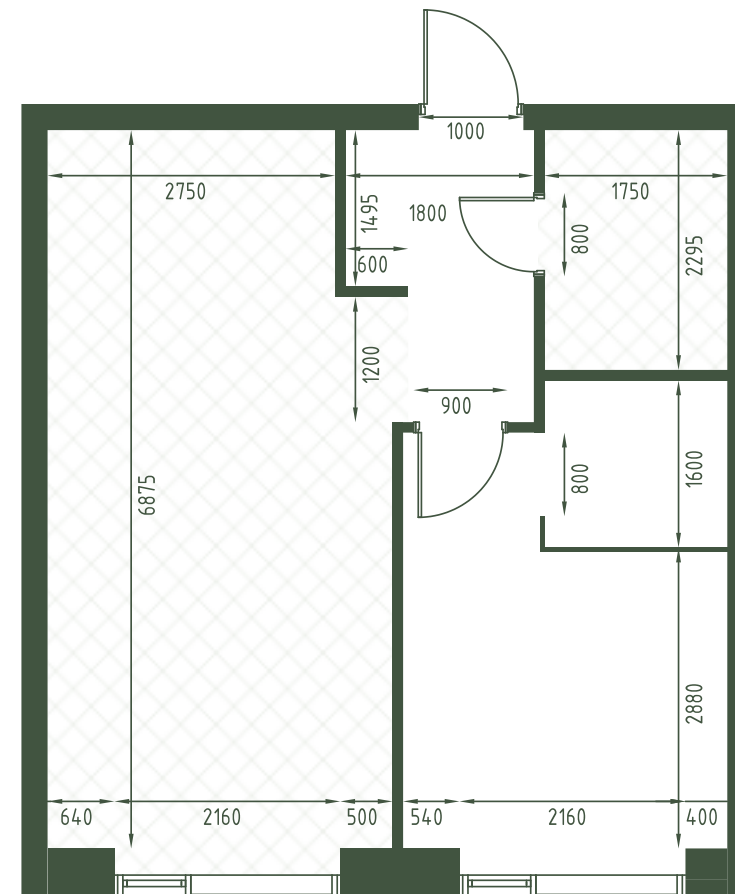

+7 (495) 032-19-49
forma@forma.ru

FORMA

moments

1 спальня 43.5 м² №402

MOMENTS • 2 очередь • 2 секция • этаж 4/40

Ключи до III квартала 2027

Отделка White Box

18 994 536 ₽

~~21 584 700 ₽~~

Вид во двор

Вид на восток

На одну сторону света

Дизайн-пространство
г. Москва, 2-ой Красногорский проезд

+7 (495) 032-19-49

forma@forma.ru

FORMA

1 спальня 43.5 м² №402

MOMENTS • 2 очередь • 2 секция • этаж 4/40

Ключи до III квартала 2027

Отделка White Box

18 994 536 ₹

21 584 700 ₹

Вид во двор

Вид на восток

1 спальня 43.5 м² №402

MOMENTS • 2 очередь • 2 секция • этаж 4/40

Ключи до III квартала 2027

Отделка White Box

18 994 536 ₽

21 584 700 ₽

Вид во двор

Вид на восток