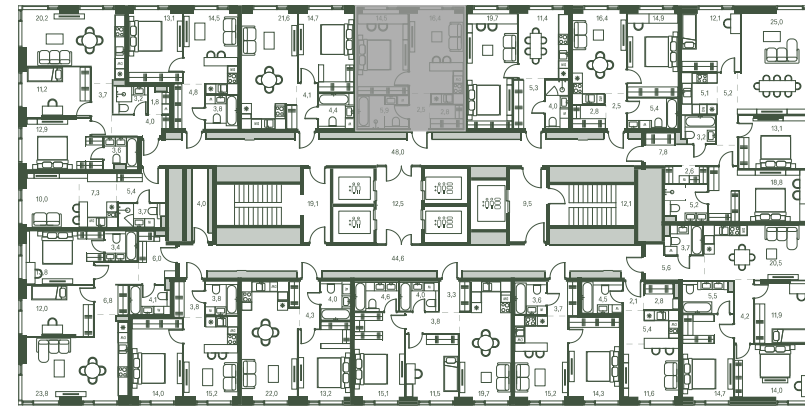

1 спальня 42.1 м² №379

MOMENTS • 2 очередь • 2 секция • этаж 2/40

Ключи до III квартала 2027

Отделка White Box

17 774 620 ₽

Гардеробная

Вид на парк

Вид на запад

На одну сторону света

Дизайн-пространство
г. Москва, 2-ой Красногорский проезд

+7 (495) 032-19-49
sales@forma.ru

FORMA

↓ Скачано
26.12.2024

Планировочные решения носят иллюстративный характер. Застройщик передаёт объект с планировкой, указанной в договоре участия в долевом строительстве. Любая перепланировка должна соответствовать требованиям государственных органов. Не является публичной офертой. За актуальной информацией по выбранному лоту обращайтесь в офис продаж.