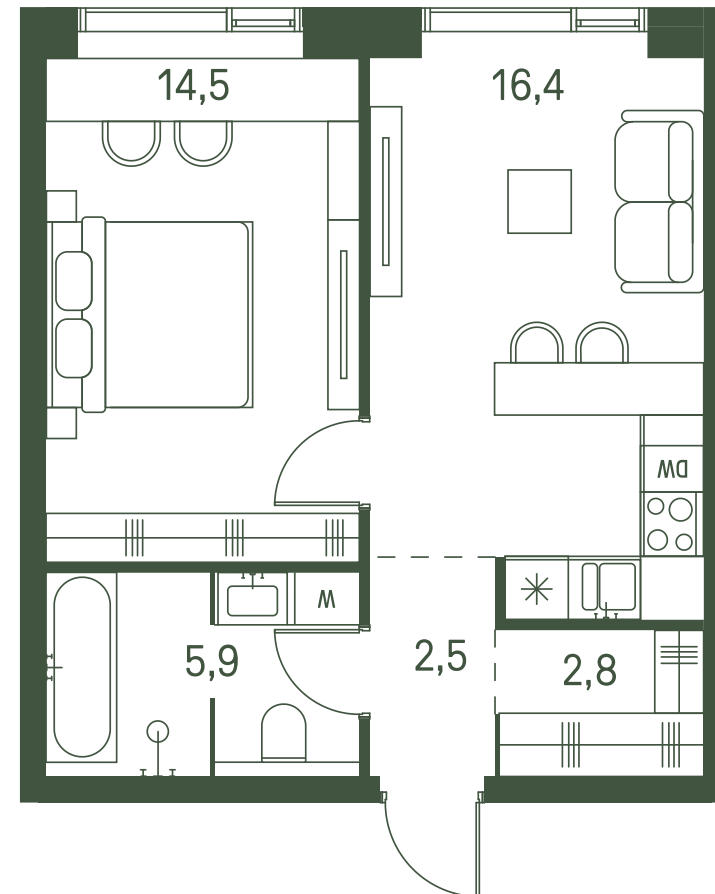

1 спальня 42.1 м² №379

MOMENTS • 2 очередь • 2 секция • этаж 2/40

Ключи до III квартала 2027

Отделка White Box

17 774 620 ₽

Гардеробная

Вид на парк

Вид на запад

На одну сторону света

Дизайн-пространство
г. Москва, 2-ой Красногорский проезд

+7 (495) 032-19-49
sales@forma.ru

FORMA

↓ Скачано
26.12.2024

Планировочные решения носят иллюстративный характер. Застройщик передаёт объект с планировкой, указанной в договоре участия в долевом строительстве. Любая перепланировка должна соответствовать требованиям государственных органов. Не является публичной офертой. За актуальной информацией по выбранному лоту обращайтесь в офис продаж.