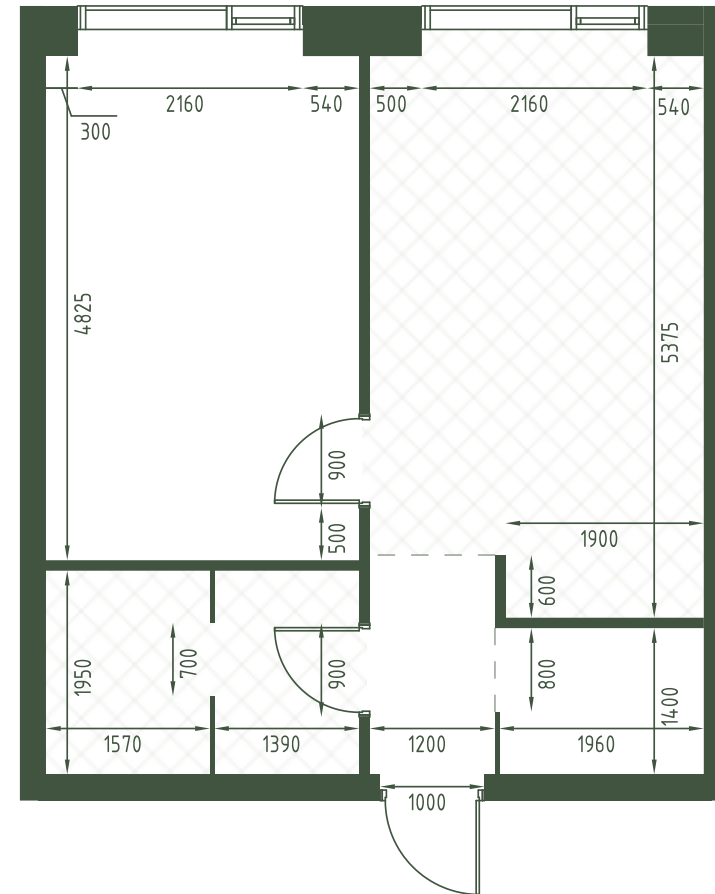

+7 (495) 032-19-49
sales@forma.ru

FORMA

moments

1 спальня 42.1 м² №379

MOMENTS • 2 очередь • 2 секция • этаж 2/40

Ключи до III квартала 2027

Отделка White Box

17 774 620 ₽

Гардеробная

Вид на парк

Вид на запад

На одну сторону света

Дизайн-пространство
г. Москва, 2-ой Красногорский проезд

+7 (495) 032-19-49
sales@forma.ru

FORMA

↓ Скачано
26.12.2024

1 спальня 42.1 м² №379

MOMENTS • 2 очередь • 2 секция • этаж 2/40

Ключи до III квартала 2027

Отделка White Box

17 774 620 ₽

Гардеробная

Вид на парк

Вид на запад