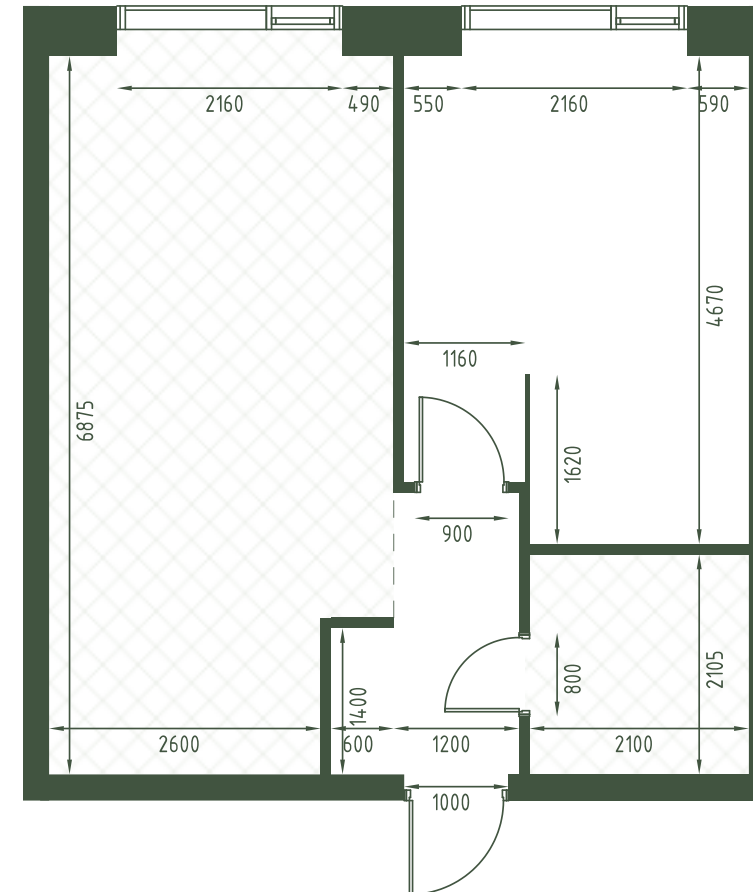

+7 (495) 032-19-49
sales@forma.ru

FORMA

moments

1 спальня 44.8 м² №378

MOMENTS • 2 очередь • 2 секция • этаж 2/40

Ключи до III квартала 2027

Отделка White Box

18 529 280 ₽

Вид на парк

Окна на запад

Окна на 1 сторону

Дизайн-пространство
г. Москва, 2-ой Красногорский проезд

+7 (495) 032-19-49
sales@forma.ru

FORMA

↓ Скачано 21.11.2024

Планировочные решения носят иллюстративный характер. Застройщик передаёт объект с планировкой, указанной в договоре участия в долевом строительстве. Любая перепланировка должна соответствовать требованиям государственных органов. Не является публичной офертой. За актуальной информацией по выбранному лоту обращайтесь в офис продаж.

1 спальня 44.8 м² №378

MOMENTS • 2 очередь • 2 секция • этаж 2/40

Ключи до III квартала 2027

Отделка White Box

18 529 280 ₽

Вид на парк

Окна на запад

Окна на 1 сторону