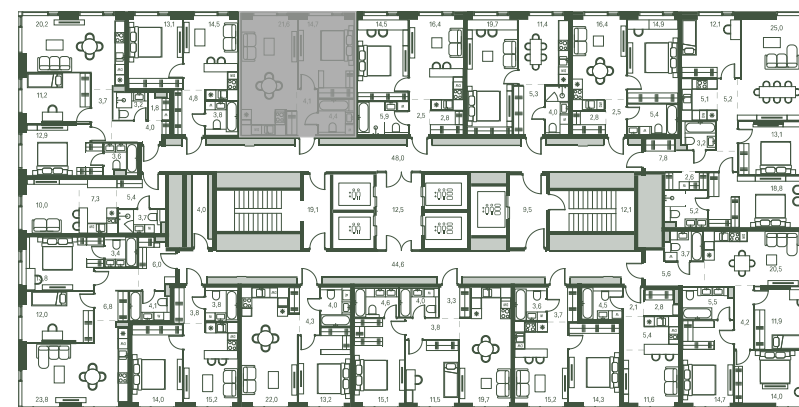

1 спальня 44.8 м² №378

MOMENTS • 2 очередь • 2 секция • этаж 2/40

Ключи до III квартала 2027

Отделка White Box

18 529 280 ₽

Вид на парк

Окна на запад

Окна на 1 сторону

Дизайн-пространство
г. Москва, 2-ой Красногорский проезд

+7 (495) 032-19-49

sales@forma.ru

FORMA

↓ Скачано 21.11.2024

Планировочные решения носят иллюстративный характер. Застройщик передаёт объект с планировкой, указанной в договоре участия в долевом строительстве. Любая перепланировка должна соответствовать требованиям государственных органов. Не является публичной офертой. За актуальной информацией по выбранному лоту обращайтесь в офис продаж.