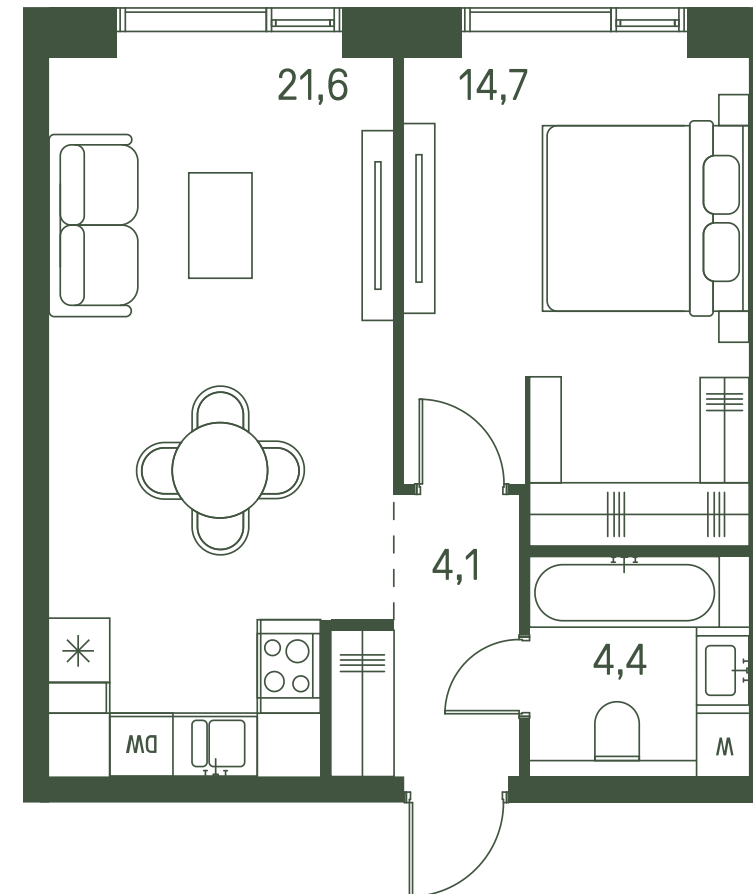

1 спальня 44.8 м² №378

MOMENTS • 2 очередь • 2 секция • этаж 2/40

Ключи до III квартала 2027

Отделка White Box

18 529 280 ₽

Вид на парк

Окна на запад

Окна на 1 сторону

Дизайн-пространство
г. Москва, 2-ой Красногорский проезд

+7 (495) 032-19-49
sales@forma.ru

FORMA

↓ Скачано 21.11.2024

Планировочные решения носят иллюстративный характер. Застройщик передаёт объект с планировкой, указанной в договоре участия в долевом строительстве. Любая перепланировка должна соответствовать требованиям государственных органов. Не является публичной офертой. За актуальной информацией по выбранному лоту обращайтесь в офис продаж.