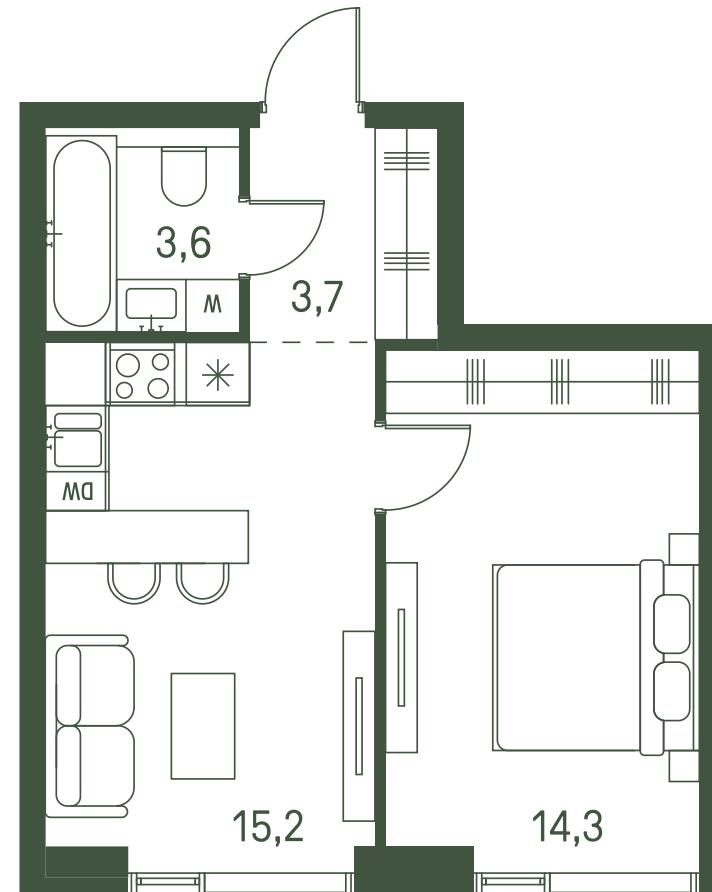

1 спальня 36.8 м² №370

MOMENTS • 2 очередь • 2 секция • этаж 2/40

Ключи до III квартала 2027

Отделка White Box

17 689 760 ₽

Вид во двор

Вид на восток

На одну сторону света

Дизайн-пространство
г. Москва, 2-ой Красногорский проезд

+7 (495) 032-19-49
sales@forma.ru

FORMA

↓ Скачано
26.12.2024

Планировочные решения носят иллюстративный характер. Застройщик передаёт объект с планировкой, указанной в договоре участия в долевом строительстве. Любая перепланировка должна соответствовать требованиям государственных органов. Не является публичной офертой. За актуальной информацией по выбранному лоту обращайтесь в офис продаж.