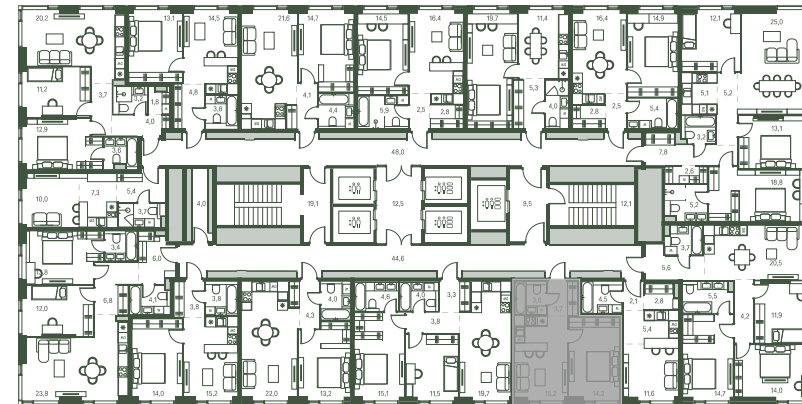

1 спальня 36.8 м² №370

MOMENTS • 2 очередь • 2 секция • этаж 2/40

Ключи до III квартала 2027

Отделка White Box

17 689 760 ₽

Вид во двор

Вид на восток

На одну сторону света

Дизайн-пространство
г. Москва, 2-ой Красногорский проезд

+7 (495) 032-19-49
sales@forma.ru

FORMA

↓ Скачано
26.12.2024

Планировочные решения носят иллюстративный характер. Застройщик передаёт объект с планировкой, указанной в договоре участия в долевом строительстве. Любая перепланировка должна соответствовать требованиям государственных органов. Не является публичной офертой. За актуальной информацией по выбранному лоту обращайтесь в офис продаж.