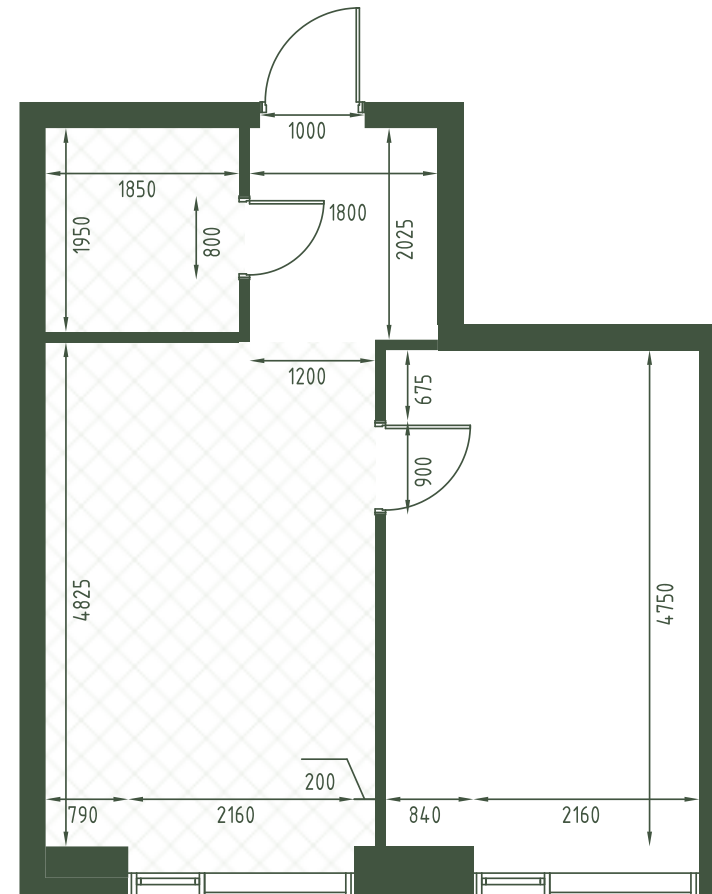

+7 (495) 032-19-49
sales@forma.ru

FORMA

moments

1 спальня 36.8 м² №370

MOMENTS • 2 очередь • 2 секция • этаж 2/40

Ключи до III квартала 2027

Отделка White Box

17 689 760 ₽

Вид во двор

Вид на восток

На одну сторону света

Дизайн-пространство
г. Москва, 2-ой Красногорский проезд

+7 (495) 032-19-49
sales@forma.ru

FORMA

↓ Скачано
26.12.2024

Планировочные решения носят иллюстративный характер. Застройщик передаёт объект с планировкой, указанной в договоре участия в долевом строительстве. Любая перепланировка должна соответствовать требованиям государственных органов. Не является публичной офертой. За актуальной информацией по выбранному лоту обращайтесь в офис продаж.

1 спальня 36.8 м² №370

MOMENTS • 2 очередь • 2 секция • этаж 2/40

Ключи до III квартала 2027

Отделка White Box

17 689 760 ₽

Вид во двор

Вид на восток

На одну сторону света