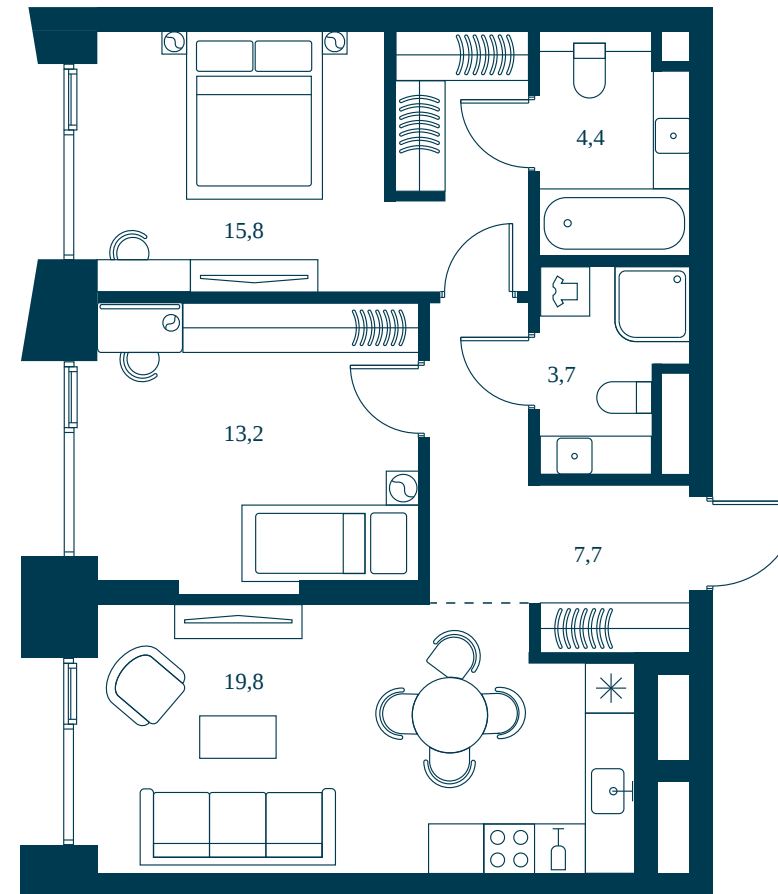

+7 (495) 032-19-49
sales@forma.ru

FORMA

SOUL

2 спальни 66.3 м² №384

SOUL • 2 секция • этаж 16/27

Ключи до II квартала 2027

Отделка White Box

27 172 392 ₽

~~33 965 490 ₽~~

Высокие потолки

Дизайн-пространство
Москва, ул. Часовая, 24 стр. 15

+7 (495) 032-19-49
sales@forma.ru

2 спальни 66.3 м² №384

SOUL • 2 секция • этаж 16/27

Ключи до II квартала 2027

Отделка White Box

27 172 392 ₺

~~33 965 490 ₺~~

Высокие потолки

Дизайн-пространство
Москва, ул. Часовая, 24 стр. 15

+7 (495) 032-19-49
sales@forma.ru

FORMA

↓ Скачано
26.12.2024

Планировочные решения носят иллюстративный характер. Застройщик передаёт объект с планировкой, указанной в договоре участия в долевом строительстве. Любая перепланировка должна соответствовать требованиям государственных органов. Не является публичной офертой. За актуальной информацией по выбранному лоту обращайтесь в офис продаж.

2 спальни 66.3 м² №384

SOUL • 2 секция • этаж 16/27

Ключи до II квартала 2027

Отделка White Box

27 172 392 ₹

~~33 965 490 ₹~~

Высокие потолки

Дизайн-пространство
Москва, ул. Часовая, 24 стр. 15