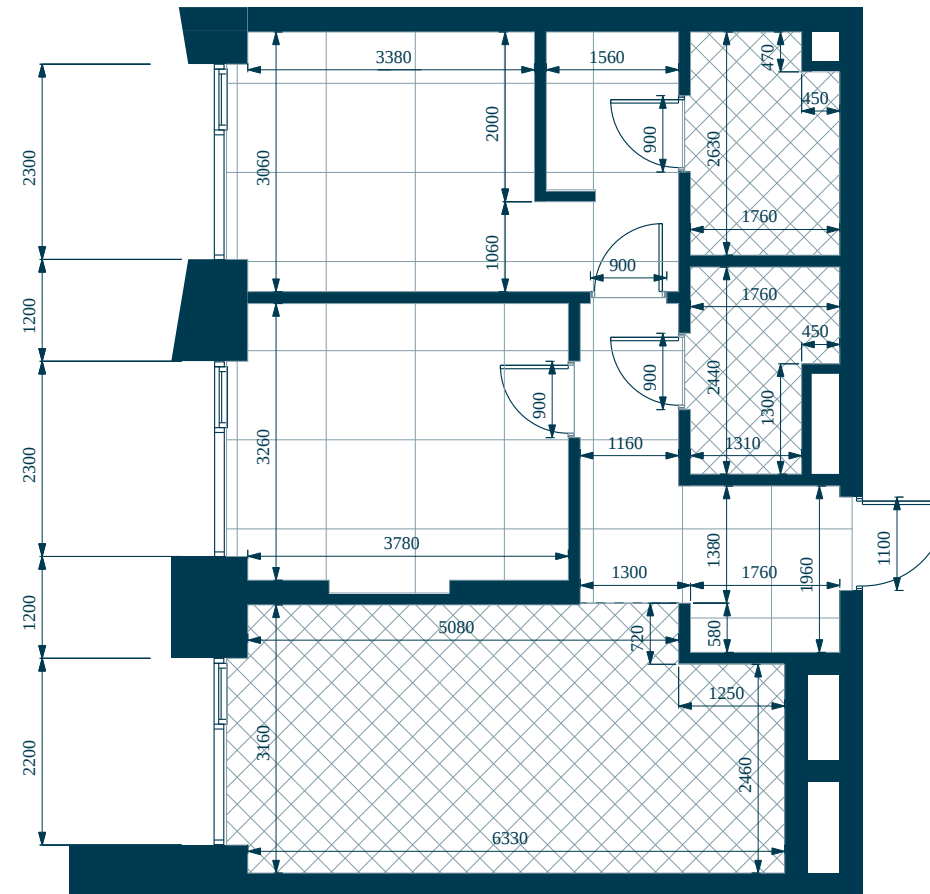

+7 (495) 032-19-49
sales@forma.ru

FORMA

SOUL

2 спальни 66.3 м² №384

SOUL • 2 секция • этаж 16/27

Ключи до II квартала 2027

Отделка White Box

27 172 392 ₽

~~33 965 490 ₽~~

Высокие потолки

Дизайн-пространство
Москва, ул. Часовая, 24 стр. 15

+7 (495) 032-19-49
sales@forma.ru

2 спальни 66.3 м² №384

SOUL • 2 секция • этаж 16/27

Ключи до II квартала 2027

Отделка White Box

27 172 392 ₺

~~33 965 490 ₺~~

Высокие потолки

Дизайн-пространство
Москва, ул. Часовая, 24 стр. 15

+7 (495) 032-19-49
sales@forma.ru

FORMA

↓ Скачано
26.12.2024

Планировочные решения носят иллюстративный характер. Застройщик передаёт объект с планировкой, указанной в договоре участия в долевом строительстве. Любая перепланировка должна соответствовать требованиям государственных органов. Не является публичной офертой. За актуальной информацией по выбранному лоту обращайтесь в офис продаж.

2 спальни 66.3 м² №384

SOUL • 2 секция • этаж 16/27

Ключи до II квартала 2027

Отделка White Box

27 172 392 ₹

~~33 965 490 ₹~~

Высокие потолки

Дизайн-пространство
Москва, ул. Часовая, 24 стр. 15