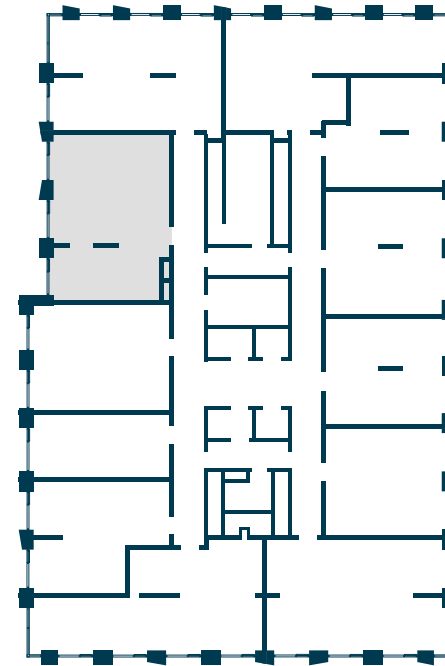

2 спальни 66.3 м² №384

SOUL • 2 секция • этаж 16/27

Ключи до II квартала 2027

Отделка White Box

27 172 392 ₹

~~33 965 490 ₹~~

Высокие потолки

Дизайн-пространство
Москва, ул. Часовая, 24 стр. 15

+7 (495) 032-19-49
sales@forma.ru

FORMA

↓ Скачано
26.12.2024

Планировочные решения носят иллюстративный характер. Застройщик передаёт объект с планировкой, указанной в договоре участия в долевом строительстве. Любая перепланировка должна соответствовать требованиям государственных органов. Не является публичной офертой. За актуальной информацией по выбранному лоту обращайтесь в офис продаж.