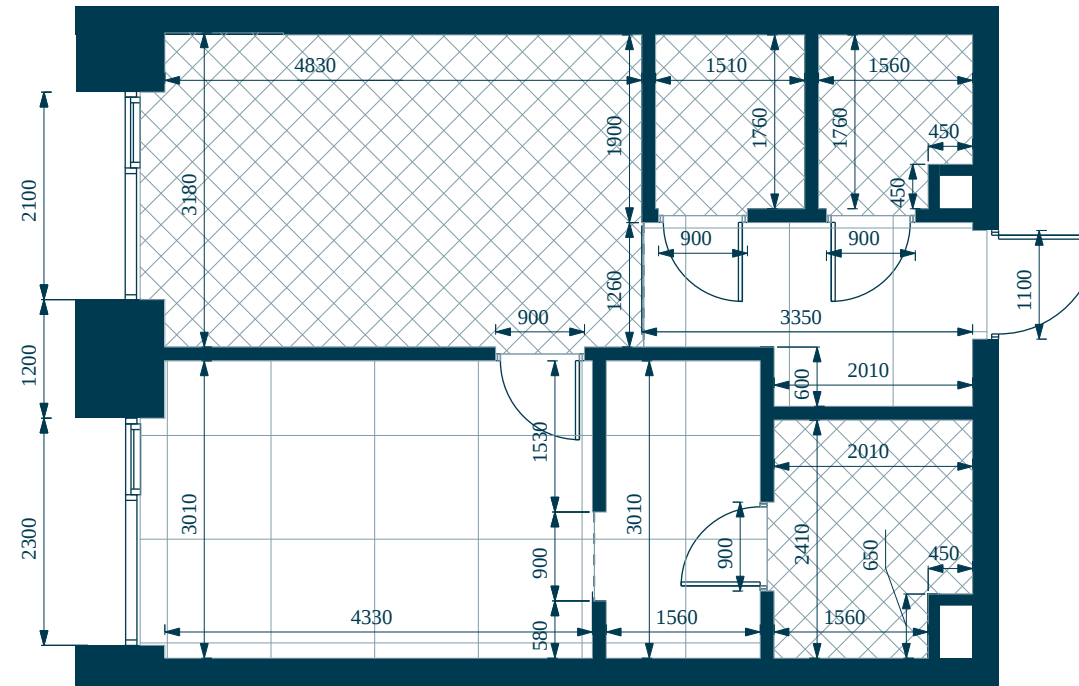

1 спальня 50.6 м² №371

SOUL • 2 секция • этаж 15/27

Ключи до II квартала 2027

Отделка White Box

23 559 562 ₹

~~27 394 840 ₹~~

Высокие потолки

Дизайн-пространство
Москва, ул. Часовая, 24 стр. 15

+7 (495) 032-19-49
forma@forma.ru

FORMA

↓ Скачано
05.02.2025

Планировочные решения носят иллюстративный характер. Застройщик передаёт объект с планировкой, указанной в договоре участия в долевом строительстве. Любая перепланировка должна соответствовать требованиям государственных органов. Не является публичной офертой. За актуальной информацией по выбранному лоту обращайтесь в офис продаж.