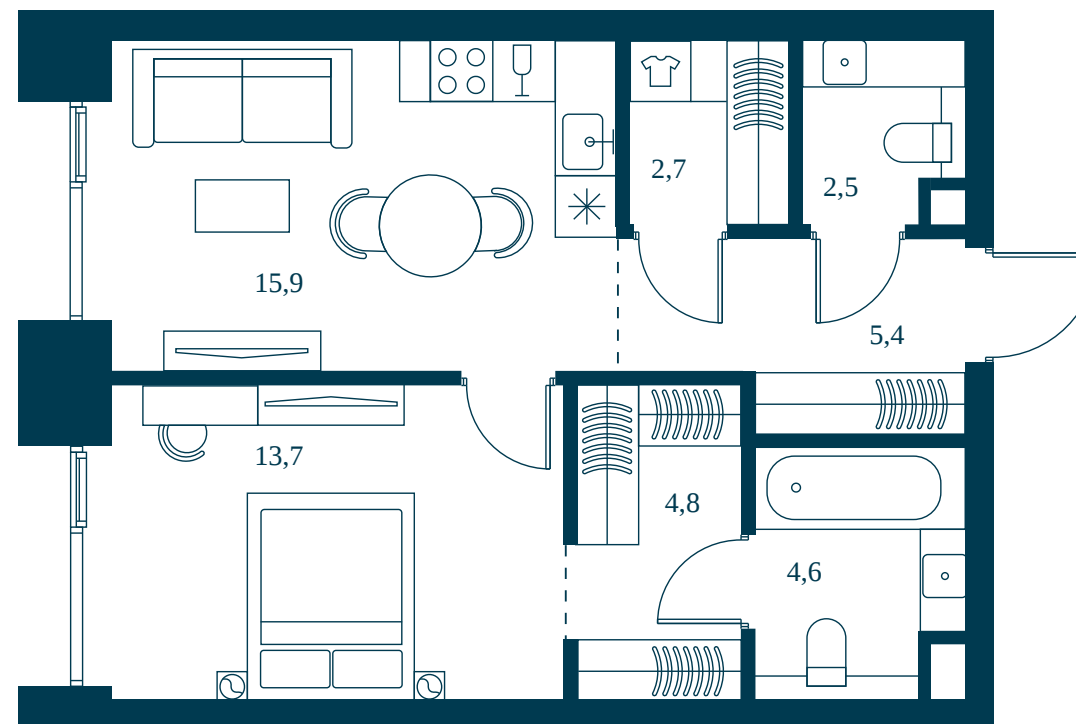

1 спальня 50.6 м² №371

SOUL • 2 секция • этаж 15/27

Ключи до II квартала 2027

Отделка White Box

23 559 562 ₺

~~27 394 840 ₺~~

Высокие потолки

Дизайн-пространство
Москва, ул. Часовая, 24 стр. 15

+7 (495) 032-19-49

forma@forma.ru

FORMA

↓ Скачано
05.02.2025

Планировочные решения носят иллюстративный характер. Застройщик передаёт объект с планировкой, указанной в договоре участия в долевом строительстве. Любая перепланировка должна соответствовать требованиям государственных органов. Не является публичной офертой. За актуальной информацией по выбранному лоту обращайтесь в офис продаж.