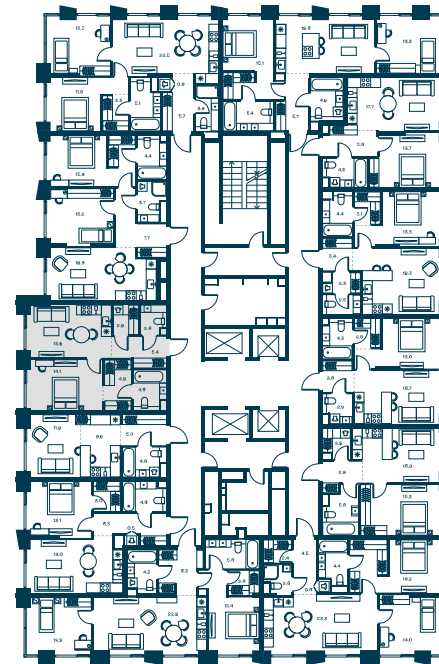

1 спальня 50.6 м² №371

SOUL • 2 секция • этаж 15/27

Ключи до II квартала 2027

Отделка White Box

23 559 562 Р

~~27 394 840 Р~~

Высокие потолки

Дизайн-пространство
Москва, ул. Часовая, 24 стр. 15

+7 (495) 032-19-49
forma@forma.ru

FORMA

↓ Скачано
05.02.2025

Планировочные решения носят иллюстративный характер. Застройщик передаёт объект с планировкой, указанной в договоре участия в долевом строительстве. Любая перепланировка должна соответствовать требованиям государственных органов. Не является публичной офертой. За актуальной информацией по выбранному лоту обращайтесь в офис продаж.