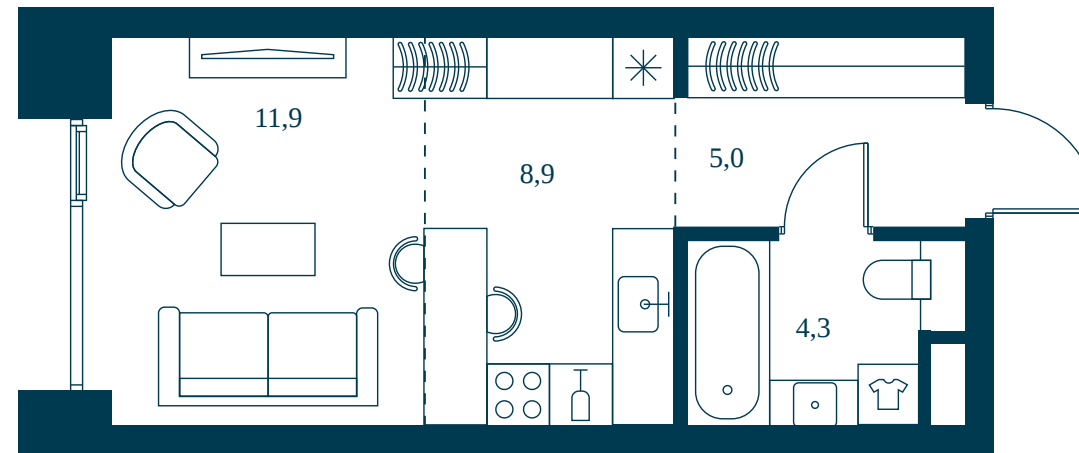

студия 30.4 м² №274

SOUL • 2 секция • этаж 7/27

Ключи до II квартала 2027

Отделка White Box

14 699 008 ₽

~~18 373 760 ₽~~

Высокие потолки

Дизайн-пространство
Москва, ул. Часовая, 24 стр. 15

+7 (495) 032-19-49
sales@forma.ru

FORMA

↓ Скачано 31.12.2024

Планировочные решения носят иллюстративный характер. Застройщик передаёт объект с планировкой, указанной в договоре участия в долевом строительстве. Любая перепланировка должна соответствовать требованиям государственных органов. Не является публичной офертой. За актуальной информацией по выбранному лоту обращайтесь в офис продаж.