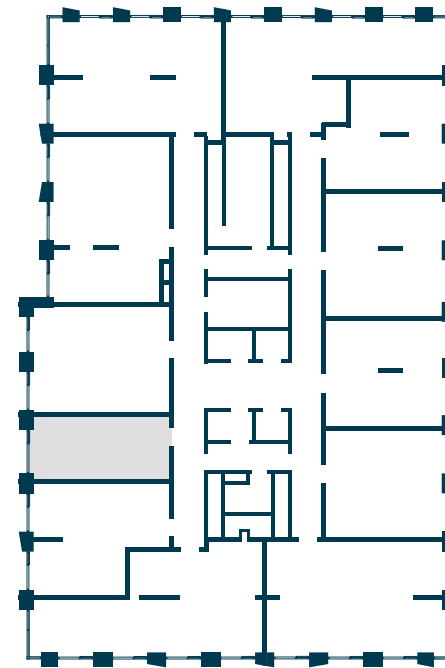

студия 30.4 м² №274

SOUL • 2 секция • этаж 7/27

Ключи до II квартала 2027

Отделка White Box

14 699 008 ₽

~~18 373 760 ₽~~

Высокие потолки

Дизайн-пространство
Москва, ул. Часовая, 24 стр. 15

+7 (495) 032-19-49
sales@forma.ru

FORMA

↓ Скачано 31.12.2024

Планировочные решения носят иллюстративный характер. Застройщик передаёт объект с планировкой, указанной в договоре участия в долевом строительстве. Любая перепланировка должна соответствовать требованиям государственных органов. Не является публичной офертой. За актуальной информацией по выбранному лоту обращайтесь в офис продаж.