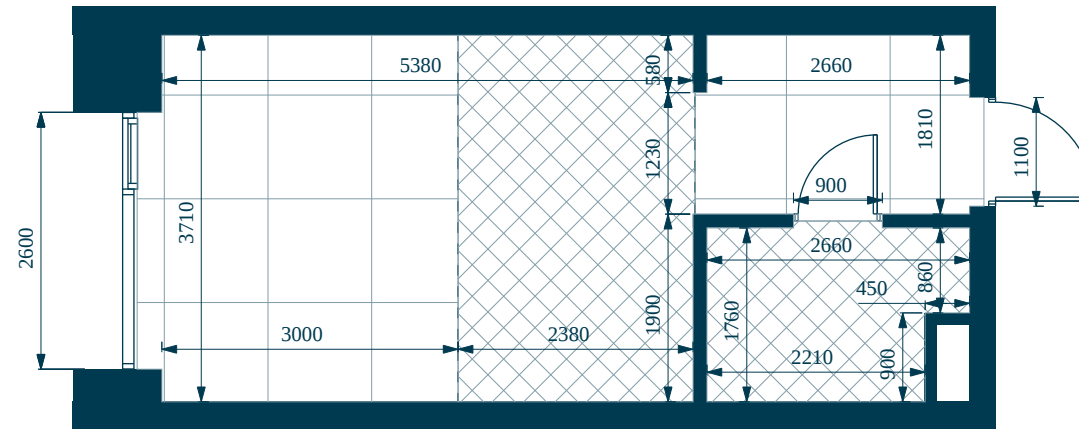

+7 (495) 032-19-49
sales@forma.ru

FORMA

SOUL

студия 30.4 м² №274

SOUL • 2 секция • этаж 7/27

Ключи до II квартала 2027

Отделка White Box

14 699 008 ₽

~~18 373 760~~ ₽

Высокие потолки

Дизайн-пространство
Москва, ул. Часовая, 24 стр. 15

+7 (495) 032-19-49
sales@forma.ru

FORMA

↓ Скачано 31.12.2024

Планировочные решения носят иллюстративный характер. Застройщик передаёт объект с планировкой, указанной в договоре участия в долевом строительстве. Любая перепланировка должна соответствовать требованиям государственных органов. Не является публичной офертой. За актуальной информацией по выбранному лоту обращайтесь в офис продаж.

студия 30.4 м² №274

SOUL • 2 секция • этаж 7/27

Ключи до II квартала 2027

Отделка White Box

14 699 008 ₽

~~18 373 760 ₽~~

Высокие потолки

Дизайн-пространство
Москва, ул. Часовая, 24 стр. 15