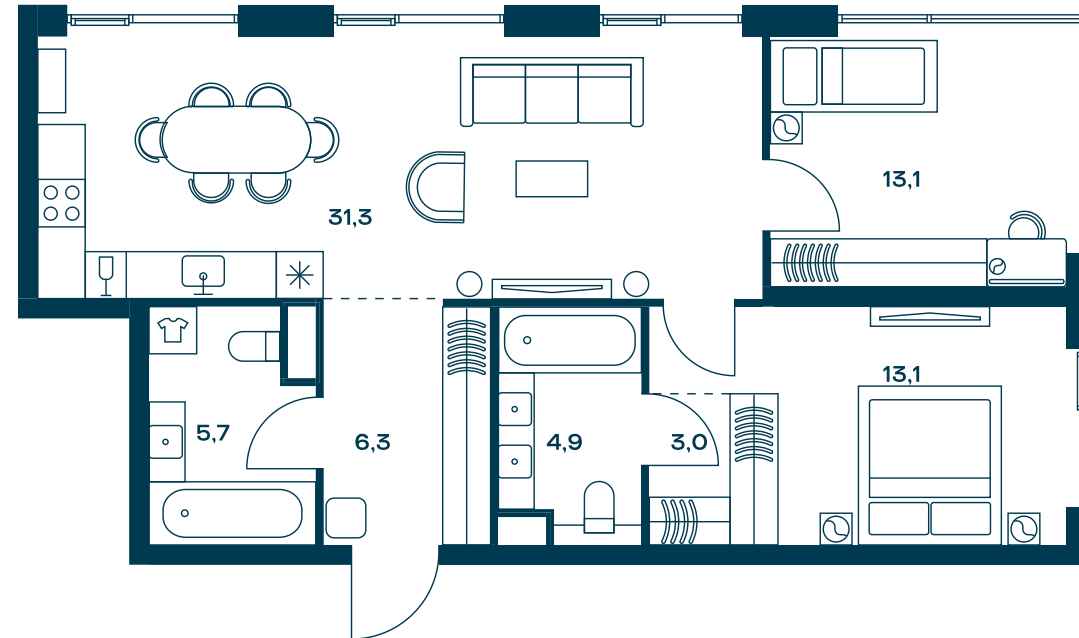

Гардеробная

Вид во двор

Два+ сан узла

Вид на север

Вид на восток

Мастер-спальня

Панорамные окна

Кухня-гостиная

Угловая квартира

На две стороны света

Угловое остекление

Дизайн-пространство  
Москва, ул. Часовая, 24 стр. 15

+7 (495) 032-19-49  
sales@forma.ru

FORMA

↓ Скачано  
30.12.2024

Планировочные решения носят иллюстративный характер. Застройщик передаёт объект с планировкой, указанной в договоре участия в долевом строительстве. Любая перепланировка должна соответствовать требованиям государственных органов. Не является публичной офертой. За актуальной информацией по выбранному лоту обращайтесь в офис продаж.

# 2 спальни 83.3 м<sup>2</sup> №522

SOUL • 3 секция • этаж 6/29

Ключи до II квартала 2027

Без отделки