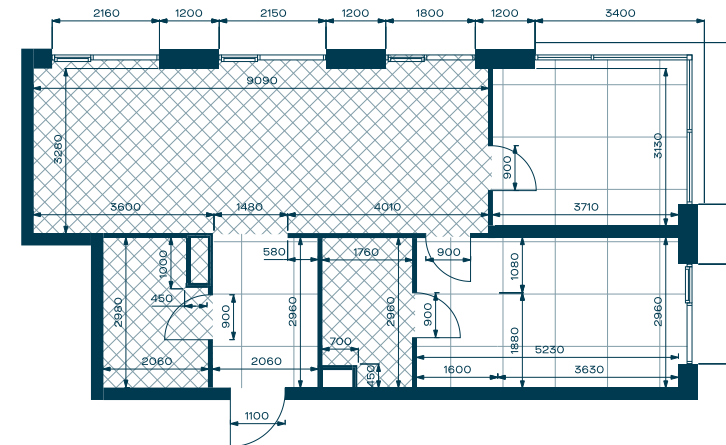

2 спальни 83.3 м² №522

SOUL • 3 секция • этаж 6/29

Ключи до II квартала 2027

Без отделки

32 474 005 ₹

~~35 685 720 ₹~~

Без отделки

Высокие потолки

Гардеробная

Вид во двор

Два+ сан узла

Вид на север

Вид на восток

Мастер-спальня

Панорамные окна

Кухня-гостиная

Угловая квартира

На две стороны света

Угловое остекление

Дизайн-пространство
Москва, ул. Часовая, 24 стр. 15

+7 (495) 032-19-49
sales@forma.ru

FORMA

↓ Скачано
30.12.2024

Планировочные решения носят иллюстративный характер. Застройщик передаёт объект с планировкой, указанной в договоре участия в долевом строительстве. Любая перепланировка должна соответствовать требованиям государственных органов. Не является публичной офертой. За актуальной информацией по выбранному лоту обращайтесь в офис продаж.