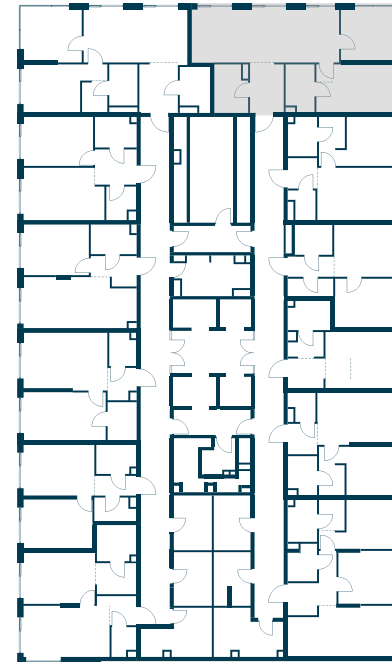

2 спальни 83.3 м² №522

SOUL • 3 секция • этаж 6/29

Ключи до II квартала 2027

Без отделки

32 474 005 ₽

~~35 685 720 ₽~~

Без отделки

Высокие потолки

Гардеробная

Вид во двор

Два+ сан узла

Вид на север

Вид на восток

Мастер-спальня

Панорамные окна

Кухня-гостиная

Угловая квартира

На две стороны света

Угловое остекление

Дизайн-пространство
Москва, ул. Часовая, 24 стр. 15

+7 (495) 032-19-49
sales@forma.ru

FORMA

↓ Скачано
30.12.2024

Планировочные решения носят иллюстративный характер. Застройщик передаёт объект с планировкой, указанной в договоре участия в долевом строительстве. Любая перепланировка должна соответствовать требованиям государственных органов. Не является публичной офертой. За актуальной информацией по выбранному лоту обращайтесь в офис продаж.