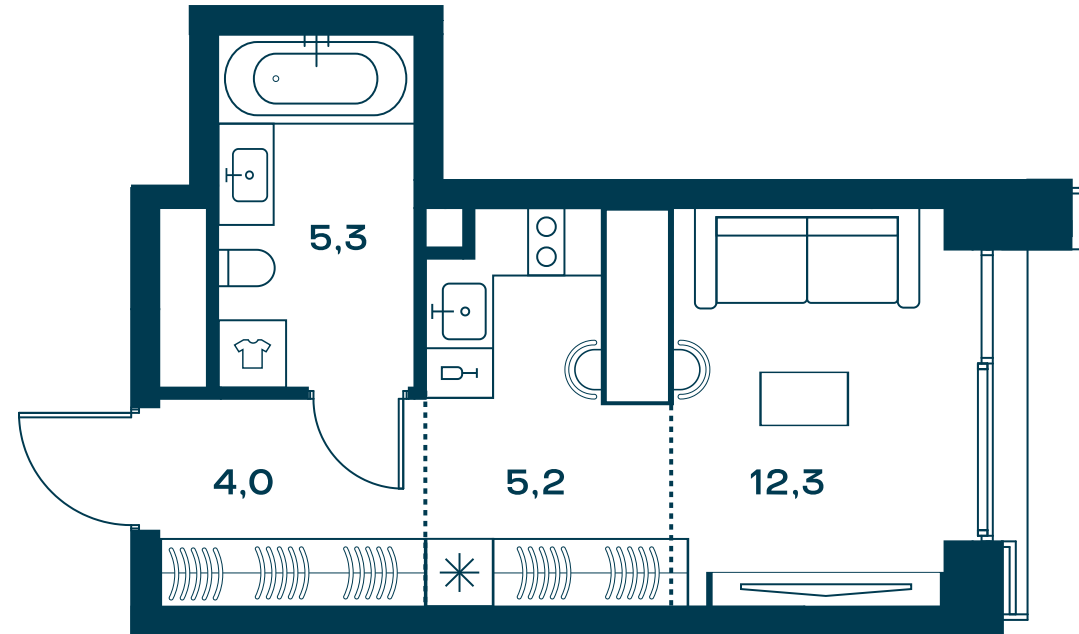

студия 26.8 м² №121

SOUL • 1 секция • этаж 14/25

Ключи до II квартала 2027

Отделка White Box

18 400 987 ₽

~~21 150 560 ₽~~

Высокие потолки

Вид на юг

Вид во двор

Вид на восток

Панорамные окна

На одну сторону света

Дизайн-пространство
Москва, ул. Часовая, 24 стр. 15

+7 (495) 032-19-49
forma@forma.ru

FORMA

↓ Скачано
18.05.2025