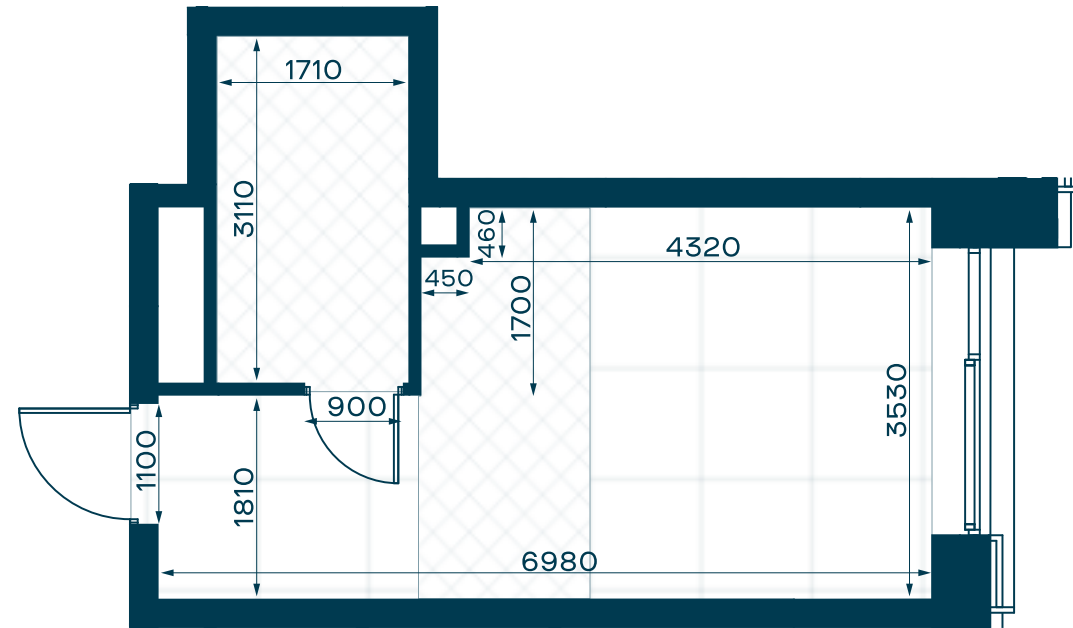

СТУДИЯ 26.8 м² №121

SOUL • 1 секция • этаж 14/25

Ключи до II квартала 2027

Отделка White Box

18 400 987 ₽

~~21 150 560 ₽~~

Высокие потолки

Вид на юг

Вид во двор

Вид на восток

Панорамные окна

На одну сторону света

Дизайн-пространство
Москва, ул. Часовая, 24 стр. 15

+7 (495) 032-19-49
forma@forma.ru

FORMA

↓ Скачано
18.05.2025

Планировочные решения носят иллюстративный характер. Застройщик передаёт объект с планировкой, указанной в договоре участия в долевом строительстве. Любая перепланировка должна соответствовать требованиям государственных органов. Не является публичной офертой. За актуальной информацией по выбранному лоту обращайтесь в офис продаж.