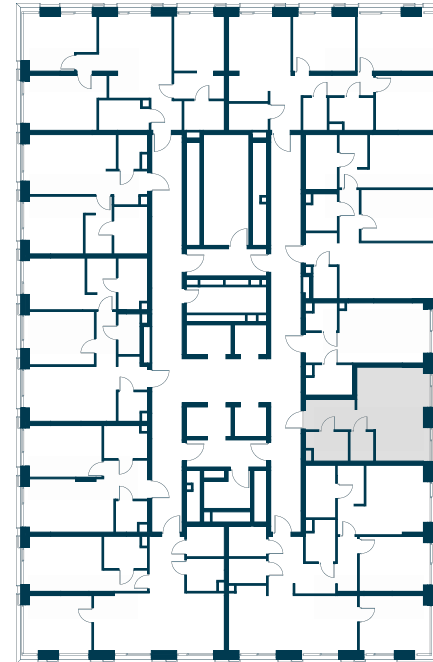

# СТУДИЯ 33.8 м<sup>2</sup> №84

SOUL • 1 секция • этаж 10/25

Ключи до II квартала 2027

Отделка White Box

**19 257 888 ₹**

~~24 072 360 ₹~~

Постирочная

Высокие потолки

Вид на юг

Вид во двор

Вид на восток

Панорамные окна

На одну сторону света

Дизайн-пространство  
Москва, ул. Часовая, 24 стр. 15

+7 (495) 032-19-49  
sales@forma.ru

**FORMA**