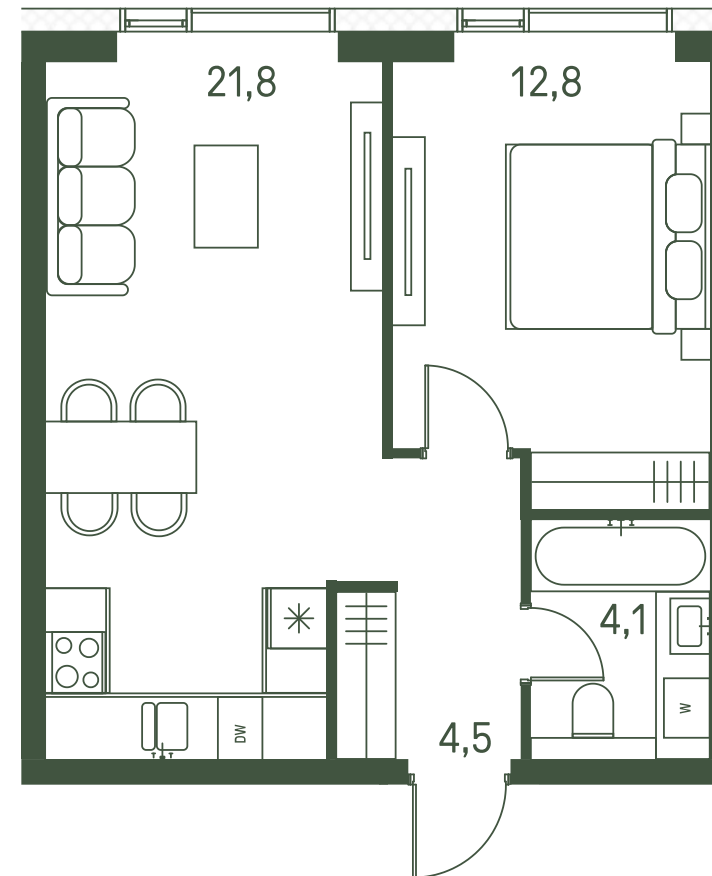

1 спальня 43.2 м² №315

MOMENTS • 2 очередь • 1 секция • этаж 25/30

Ключи до III квартала 2027

Отделка White Box

20 144 592 ₽

~~23 699 520 ₽~~

Панорамные окна

Кухня-гостиная

Дизайн-пространство
г. Москва, 2-ой Красногорский проезд

+7 (495) 032-19-49
forma@forma.ru

FORMA

↓ Скачано
05.02.2025

Планировочные решения носят иллюстративный характер. Застройщик передаёт объект с планировкой, указанной в договоре участия в долевом строительстве. Любая перепланировка должна соответствовать требованиям государственных органов. Не является публичной офертой. За актуальной информацией по выбранному лоту обращайтесь в офис продаж.