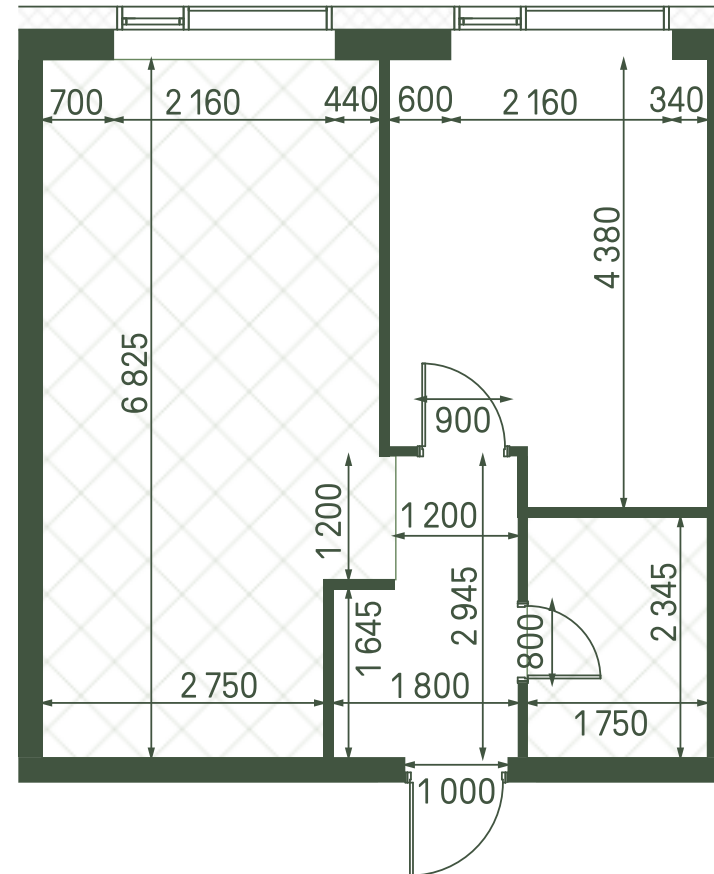

+7 (495) 032-19-49
forma@forma.ru

FORMA

moments

1 спальня 43.2 м² №315

MOMENTS • 2 очередь • 1 секция • этаж 25/30

Ключи до III квартала 2027

Отделка White Box

20 144 592 ₽

~~23 699 520 ₽~~

Панорамные окна

Кухня-гостиная

Дизайн-пространство
г. Москва, 2-ой Красногорский проезд

+7 (495) 032-19-49

forma@forma.ru

FORMA

↓ Скачано
05.02.2025

1 спальня 43.2 м² №315

MOMENTS • 2 очередь • 1 секция • этаж 25/30

Ключи до III квартала 2027

Отделка White Box

20 144 592 ₽

~~23 699 520 ₽~~

Панорамные окна

Кухня-гостиная