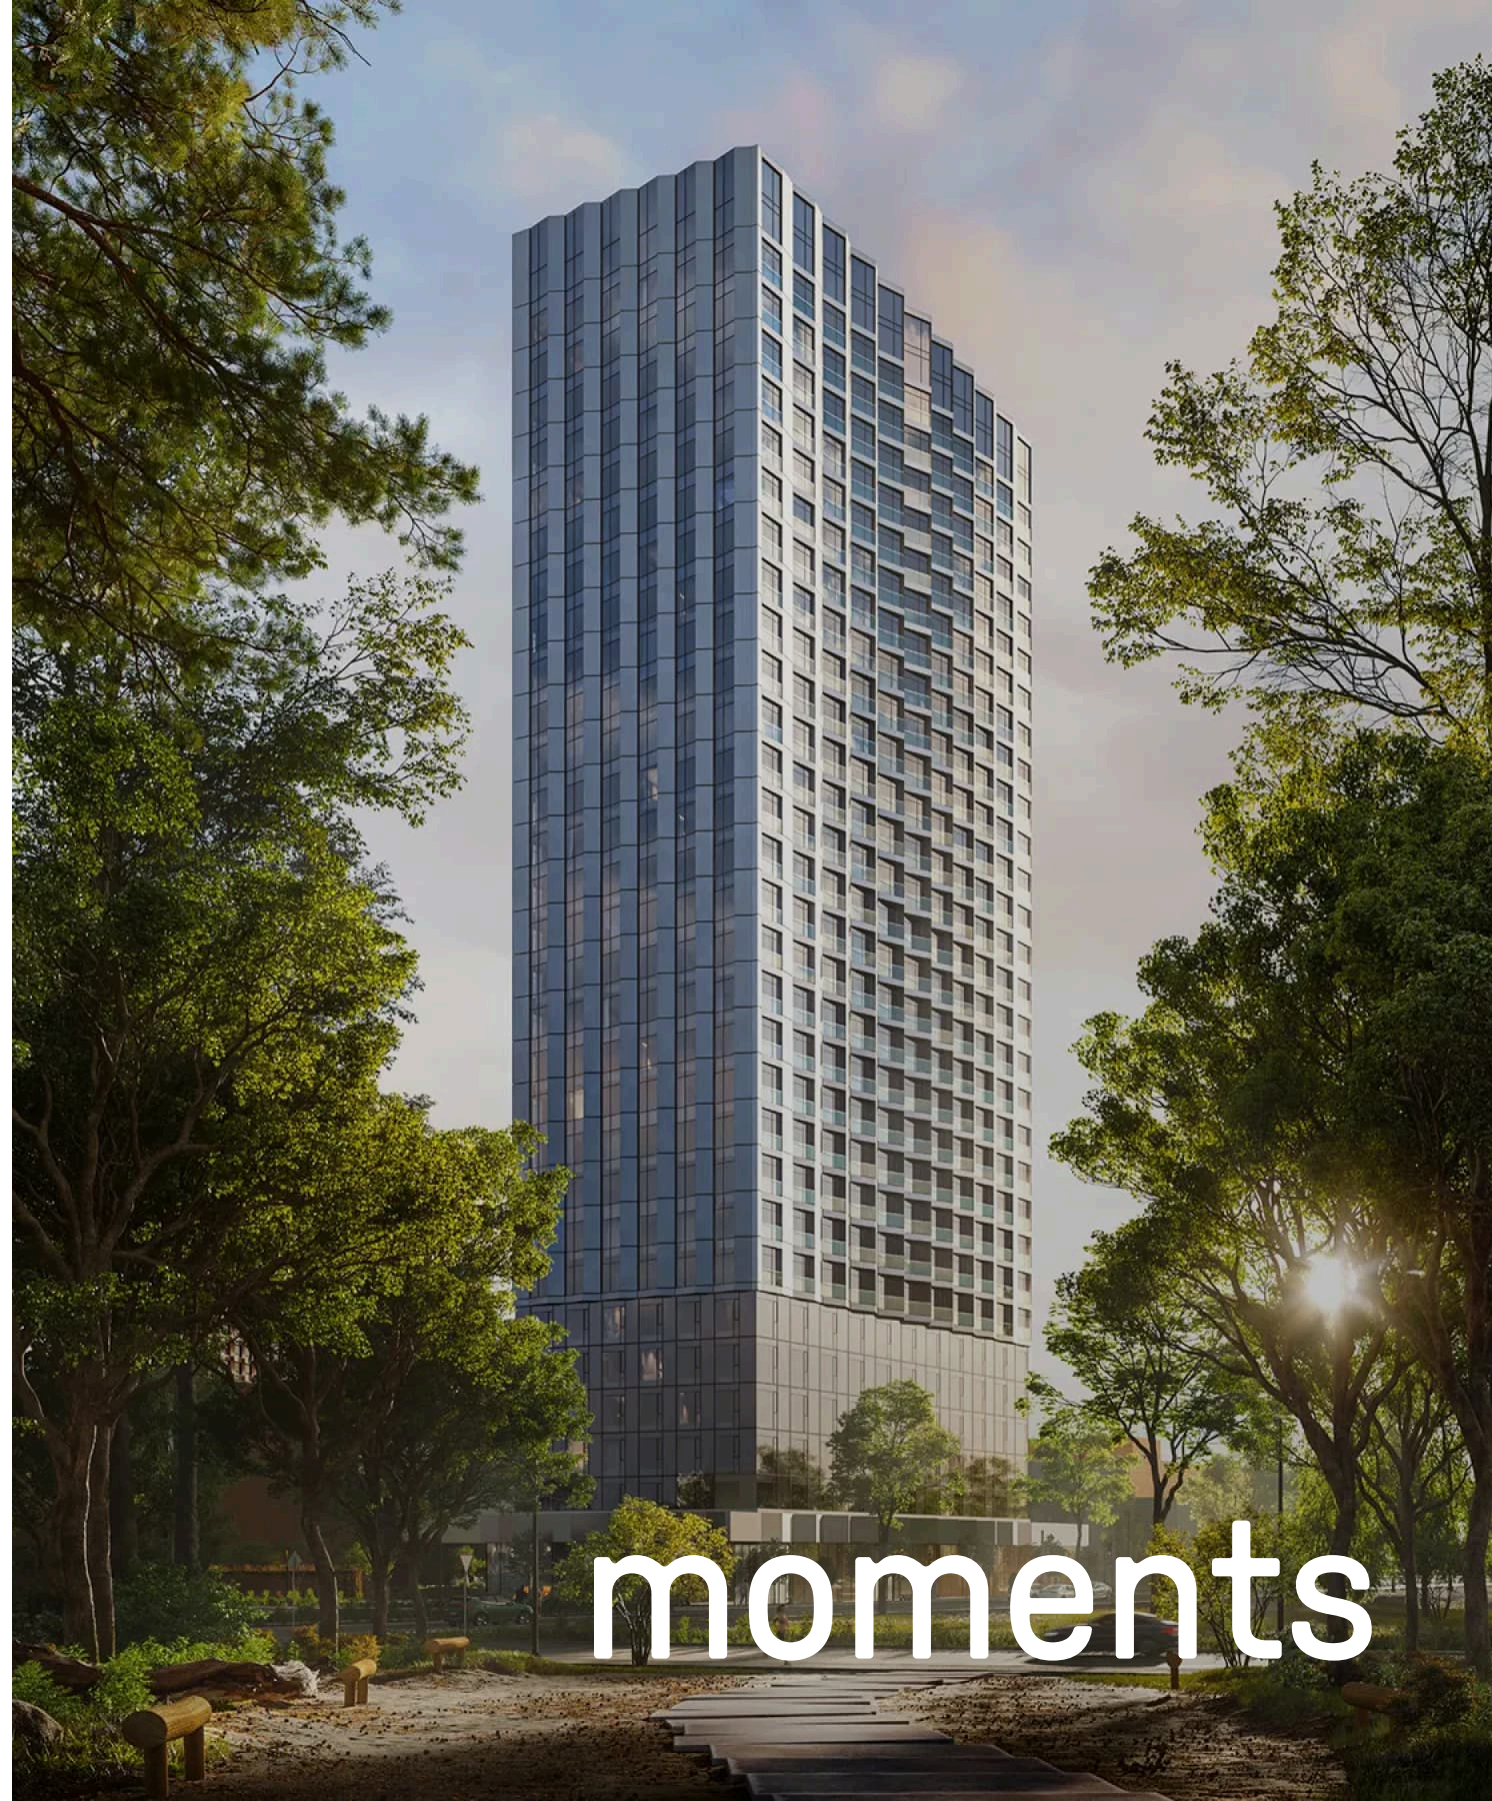

+7 (495) 032-19-49
forma@forma.ru

FORMA

moments

1 спальня 43.2 м² №315

MOMENTS • 2 очередь • 1 секция • этаж 25/30

Ключи до III квартала 2027

Отделка White Box

20 144 592 ₽