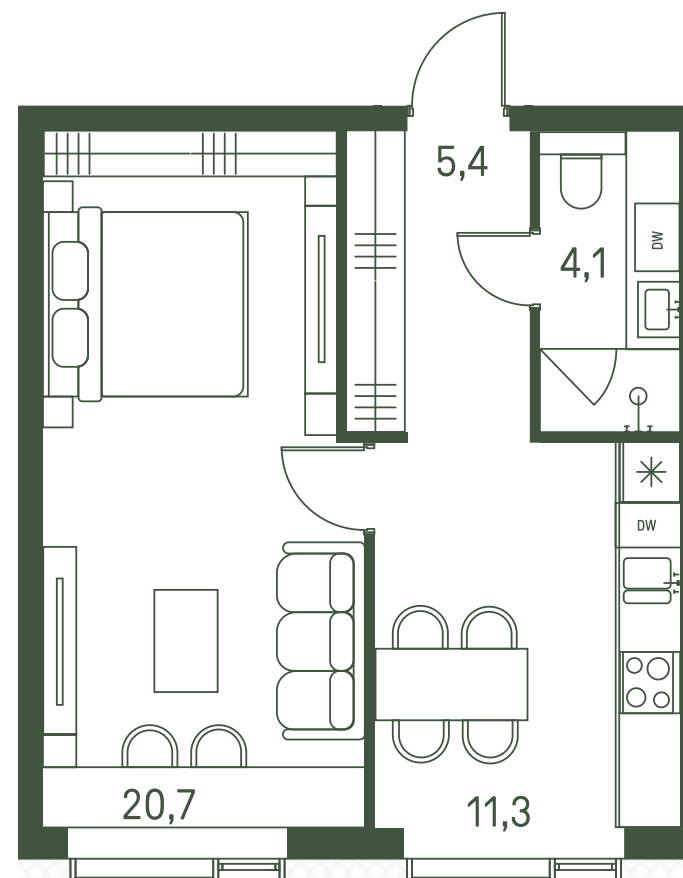

# 1 спальня 41.5 м<sup>2</sup> №201

MOMENTS • 2 очередь • 1 секция • этаж 16/30

Ключи до III квартала 2027

Отделка White Box

## 19 885 970 ₽

Вид во двор

Окна на восток

Панорамное остекление

Дизайн-пространство  
г. Москва, 2-ой Красногорский проезд

+7 (495) 032-19-49

sales@forma.ru