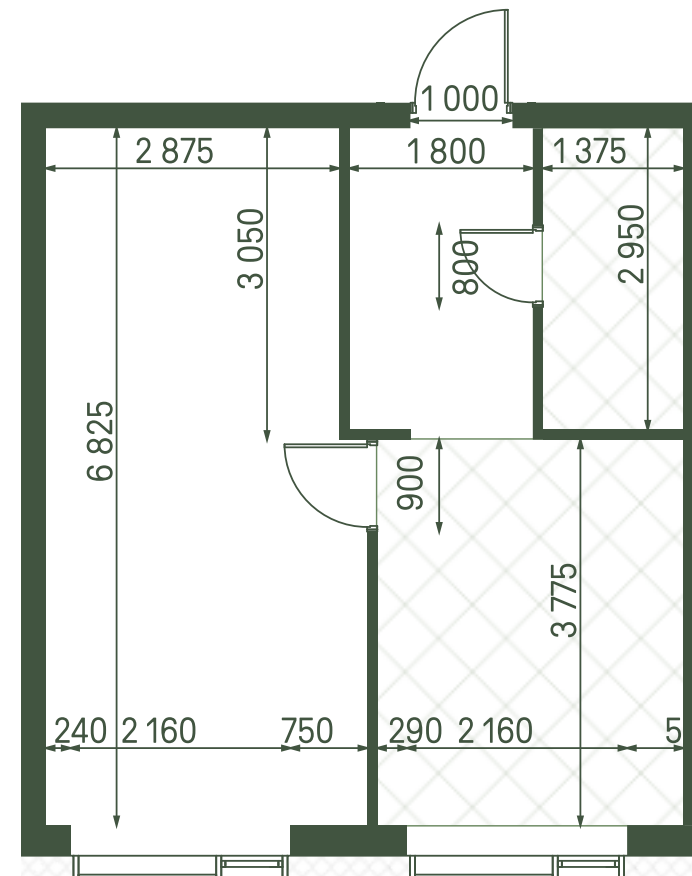

1 спальня 41.5 м² №201

MOMENTS • 2 очередь • 1 секция • этаж 16/30

Ключи до III квартала 2027

Отделка White Box

19 885 970 ₽

Вид во двор

Окна на восток

Панорамное остекление

Дизайн-пространство
г. Москва, 2-ой Красногорский проезд

+7 (495) 032-19-49
sales@forma.ru

FORMA

↓ Скачано
30.10.2024

Планировочные решения носят иллюстративный характер. Застройщик передаёт объект с планировкой, указанной в договоре участия в долевом строительстве. Любая перепланировка должна соответствовать требованиям государственных органов. Не является публичной офертой. За актуальной информацией по выбранному лоту обращайтесь в офис продаж.