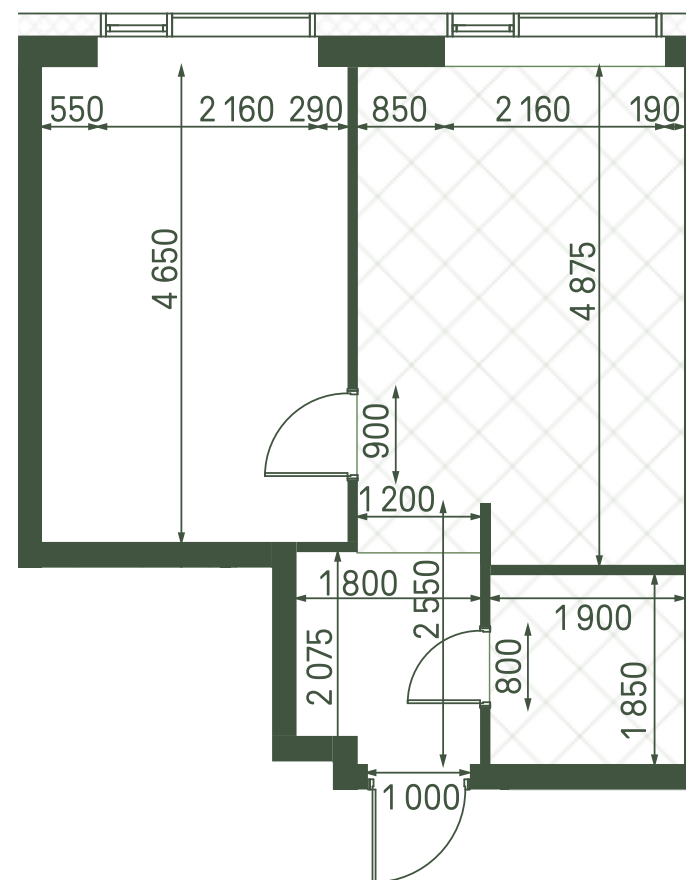

+7 (495) 032-19-49
forma@forma.ru

FORMA

moments

1 спальня 36.5 м² №158

MOMENTS • 2 очередь • 1 секция • этаж 12/30

Ключи до III квартала 2027

Отделка White Box

17 799 042 ₽

~~20 940 050 ₽~~

Панорамные окна

Кухня-гостиная

Дизайн-пространство
г. Москва, 2-ой Красногорский проезд

+7 (495) 032-19-49

forma@forma.ru

FORMA

↓ Скачано
05.02.2025

1 спальня 36.5 м² №158

MOMENTS • 2 очередь • 1 секция • этаж 12/30

Ключи до III квартала 2027

Отделка White Box

17 799 042 ₽

~~20 940 050 ₽~~

Панорамные окна

Кухня-гостиная