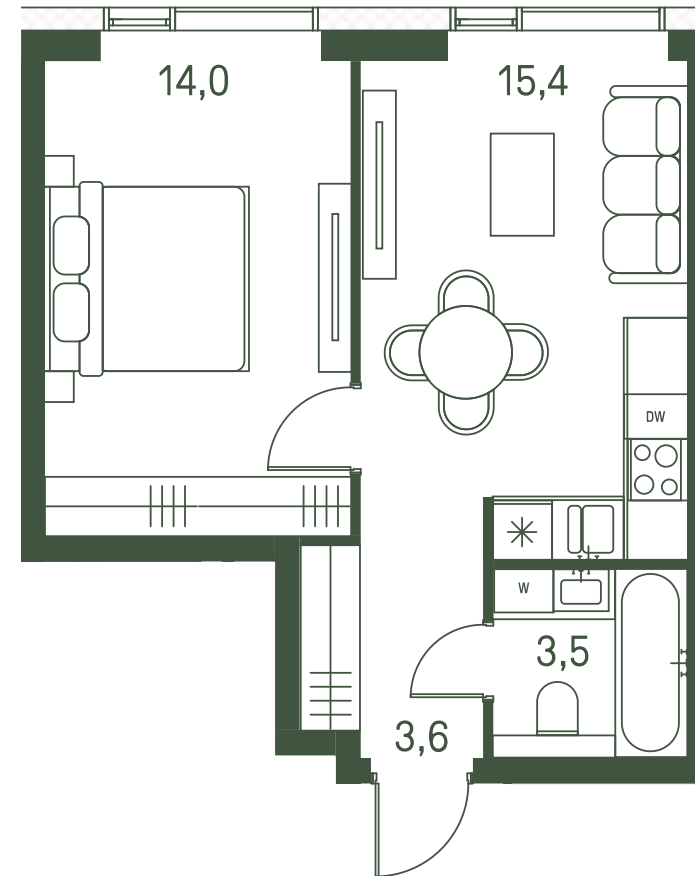

1 спальня 36.5 м² №158

MOMENTS • 2 очередь • 1 секция • этаж 12/30

Ключи до III квартала 2027

Отделка White Box

17 799 042 ₽

~~20 940 050 ₽~~

Панорамные окна

Кухня-гостиная

Дизайн-пространство
г. Москва, 2-ой Красногорский проезд

+7 (495) 032-19-49
forma@forma.ru

FORMA

↓ Скачано
05.02.2025

Планировочные решения носят иллюстративный характер. Застройщик передаёт объект с планировкой, указанной в договоре участия в долевом строительстве. Любая перепланировка должна соответствовать требованиям государственных органов. Не является публичной офертой. За актуальной информацией по выбранному лоту обращайтесь в офис продаж.