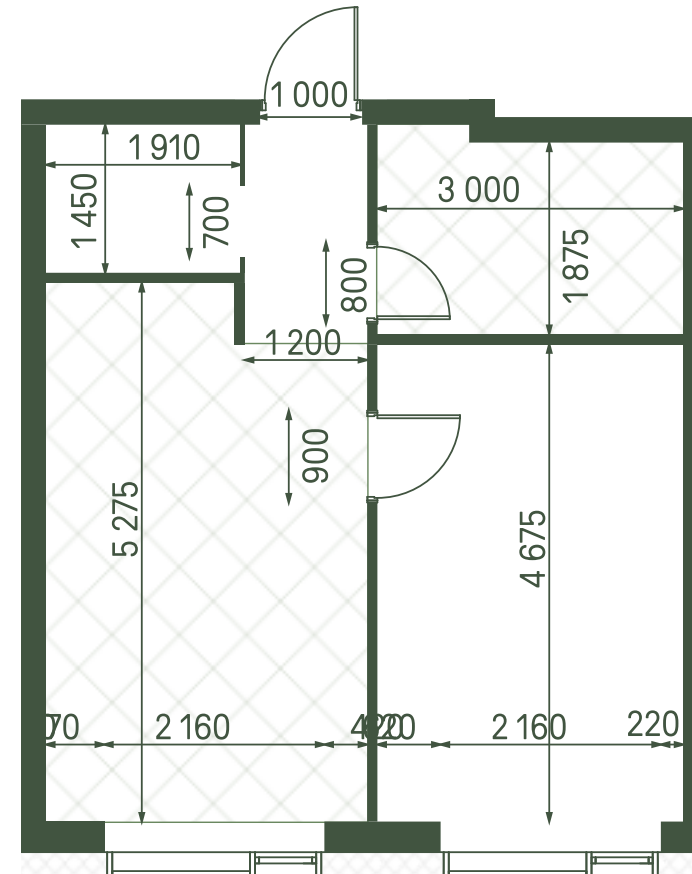

+7 (495) 032-19-49
forma@forma.ru

FORMA

moments

1 спальня 41 м² №152

MOMENTS • 2 очередь • 1 секция • этаж 12/30

Ключи до III квартала 2027

Отделка White Box

17 494 700 ₽

~~20 582 000 ₽~~

Гардеробная

Вид во двор

Панорамные окна

Кухня-гостиная

Дизайн-пространство
г. Москва, 2-ой Красногорский проезд

+7 (495) 032-19-49

forma@forma.ru

1 спальня 41 м² №152

MOMENTS • 2 очередь • 1 секция • этаж 12/30

Ключи до III квартала 2027

Отделка White Box

17 494 700 ₽

~~20 582 000~~ ₽

Гардеробная

Вид во двор