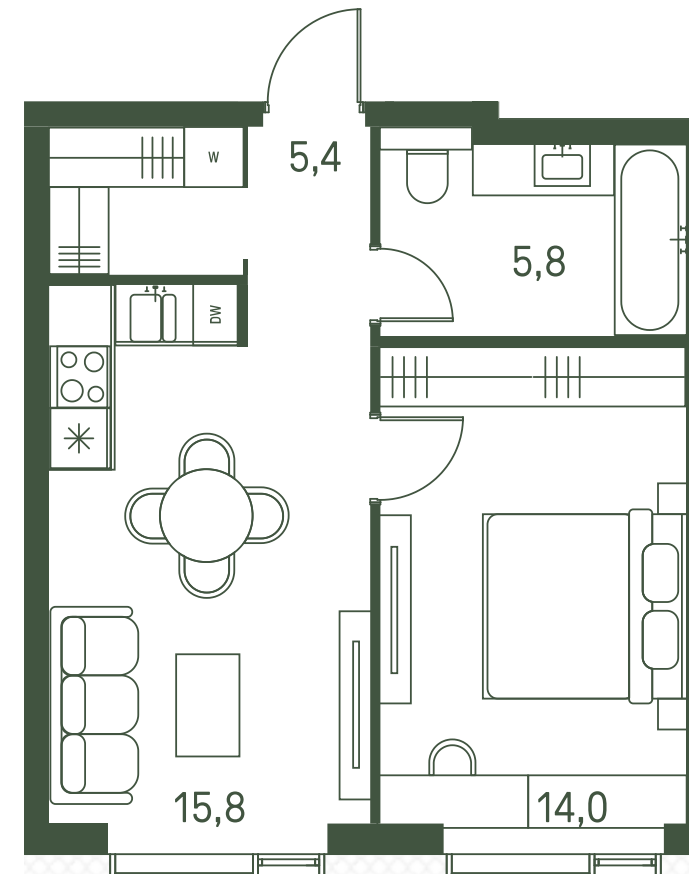

1 спальня 41 м² №152

MOMENTS • 2 очередь • 1 секция • этаж 12/30

Ключи до III квартала 2027

Отделка White Box

17 494 700 ₽

~~20 582 000~~ ₽

Гардеробная

Вид во двор

Панорамные окна

Кухня-гостиная

Дизайн-пространство
г. Москва, 2-ой Красногорский проезд

+7 (495) 032-19-49

forma@forma.ru

FORMA

↓ Скачано
05.02.2025

Планировочные решения носят иллюстративный характер. Застройщик передаёт объект с планировкой, указанной в договоре участия в долевом строительстве. Любая перепланировка должна соответствовать требованиям государственных органов. Не является публичной офертой. За актуальной информацией по выбранному лоту обращайтесь в офис продаж.

1 спальня 41 м² №152

MOMENTS • 2 очередь • 1 секция • этаж 12/30

Ключи до III квартала 2027

Отделка White Box

17 494 700 ₽

~~20 582 000 ₽~~

Гардеробная

Вид во двор