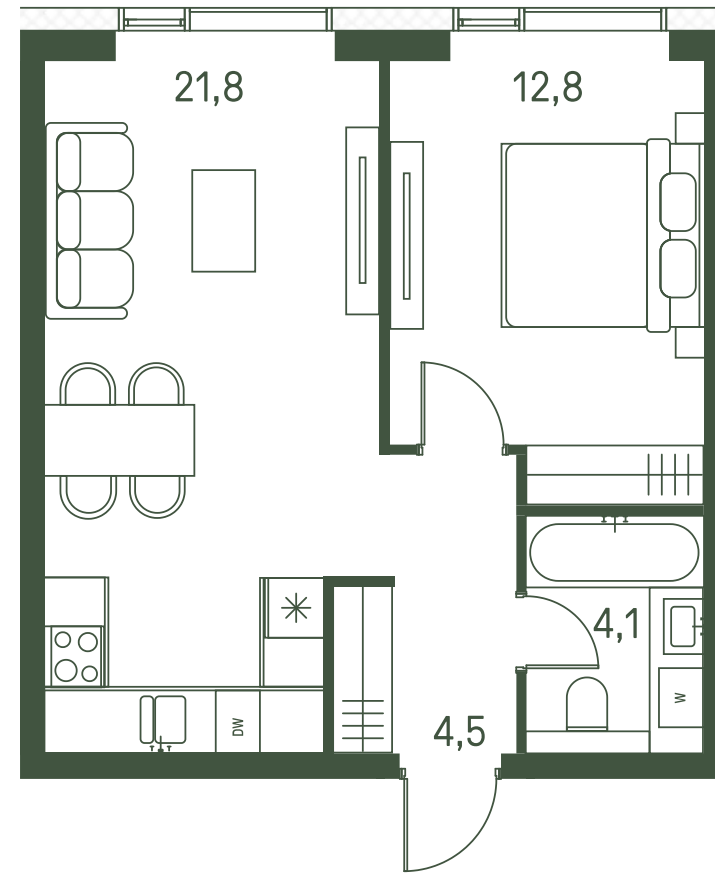

1 спальня 43.2 м² №56

MOMENTS • 2 очередь • 1 секция • этаж 5/30

Ключи до III квартала 2027

Отделка White Box

18 055 224 Р

~~21 241 440 Р~~

Панорамные окна

Кухня-гостиная

Дизайн-пространство
г. Москва, 2-ой Красногорский проезд

+7 (495) 032-19-49
forma@forma.ru

FORMA

↓ Скачано
05.02.2025

Планировочные решения носят иллюстративный характер. Застройщик передаёт объект с планировкой, указанной в договоре участия в долевом строительстве. Любая перепланировка должна соответствовать требованиям государственных органов. Не является публичной офертой. За актуальной информацией по выбранному лоту обращайтесь в офис продаж.

1 спальня 43.2 м² №56

MOMENTS • 2 очередь • 1 секция • этаж 5/30

Ключи до III квартала 2027

Отделка White Box

18 055 224 ₽

~~21 241 440 ₽~~

Панорамные окна

Кухня-гостиная