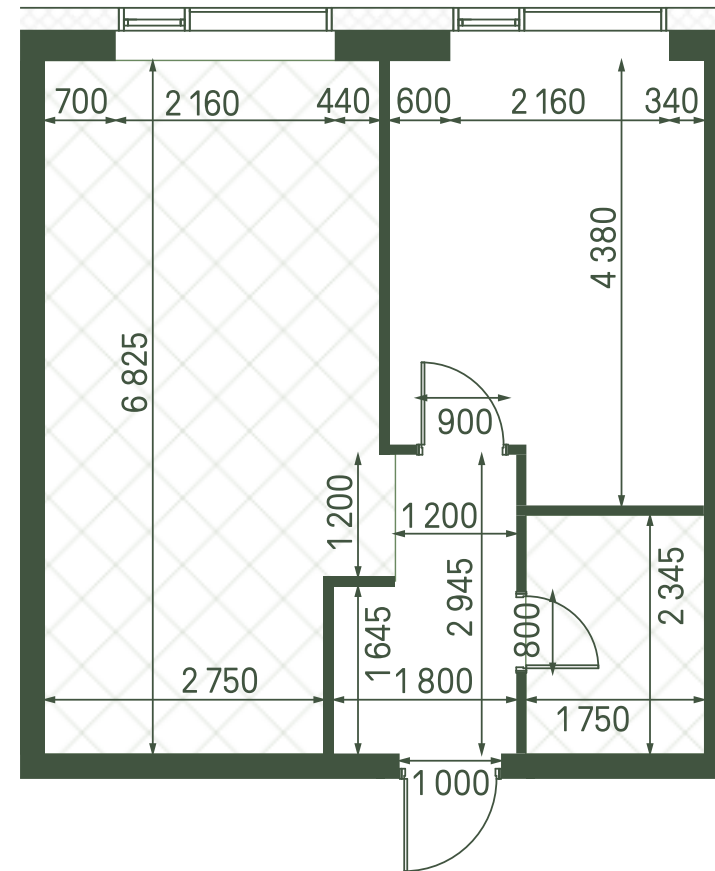

+7 (495) 032-19-49
forma@forma.ru

FORMA

moments

1 спальня 43.2 м² №56

MOMENTS • 2 очередь • 1 секция • этаж 5/30

Ключи до III квартала 2027

Отделка White Box

18 055 224 ₽

~~21 241 440 ₽~~

Панорамные окна

Кухня-гостиная

Дизайн-пространство
г. Москва, 2-ой Красногорский проезд

+7 (495) 032-19-49
forma@forma.ru

FORMA

↓ Скачано
05.02.2025

Планировочные решения носят иллюстративный характер. Застройщик передаёт объект с планировкой, указанной в договоре участия в долевом строительстве. Любая перепланировка должна соответствовать требованиям государственных органов. Не является публичной офертой. За актуальной информацией по выбранному лоту обращайтесь в офис продаж.

1 спальня 43.2 м² №56

MOMENTS • 2 очередь • 1 секция • этаж 5/30

Ключи до III квартала 2027

Отделка White Box

18 055 224 Р

~~21 241 440 Р~~

Панорамные окна

Кухня-гостиная

1 спальня 43.2 м² №56

MOMENTS • 2 очередь • 1 секция • этаж 5/30

Ключи до III квартала 2027

Отделка White Box

18 055 224 ₽

~~21 241 440 ₽~~

Панорамные окна

Кухня-гостиная