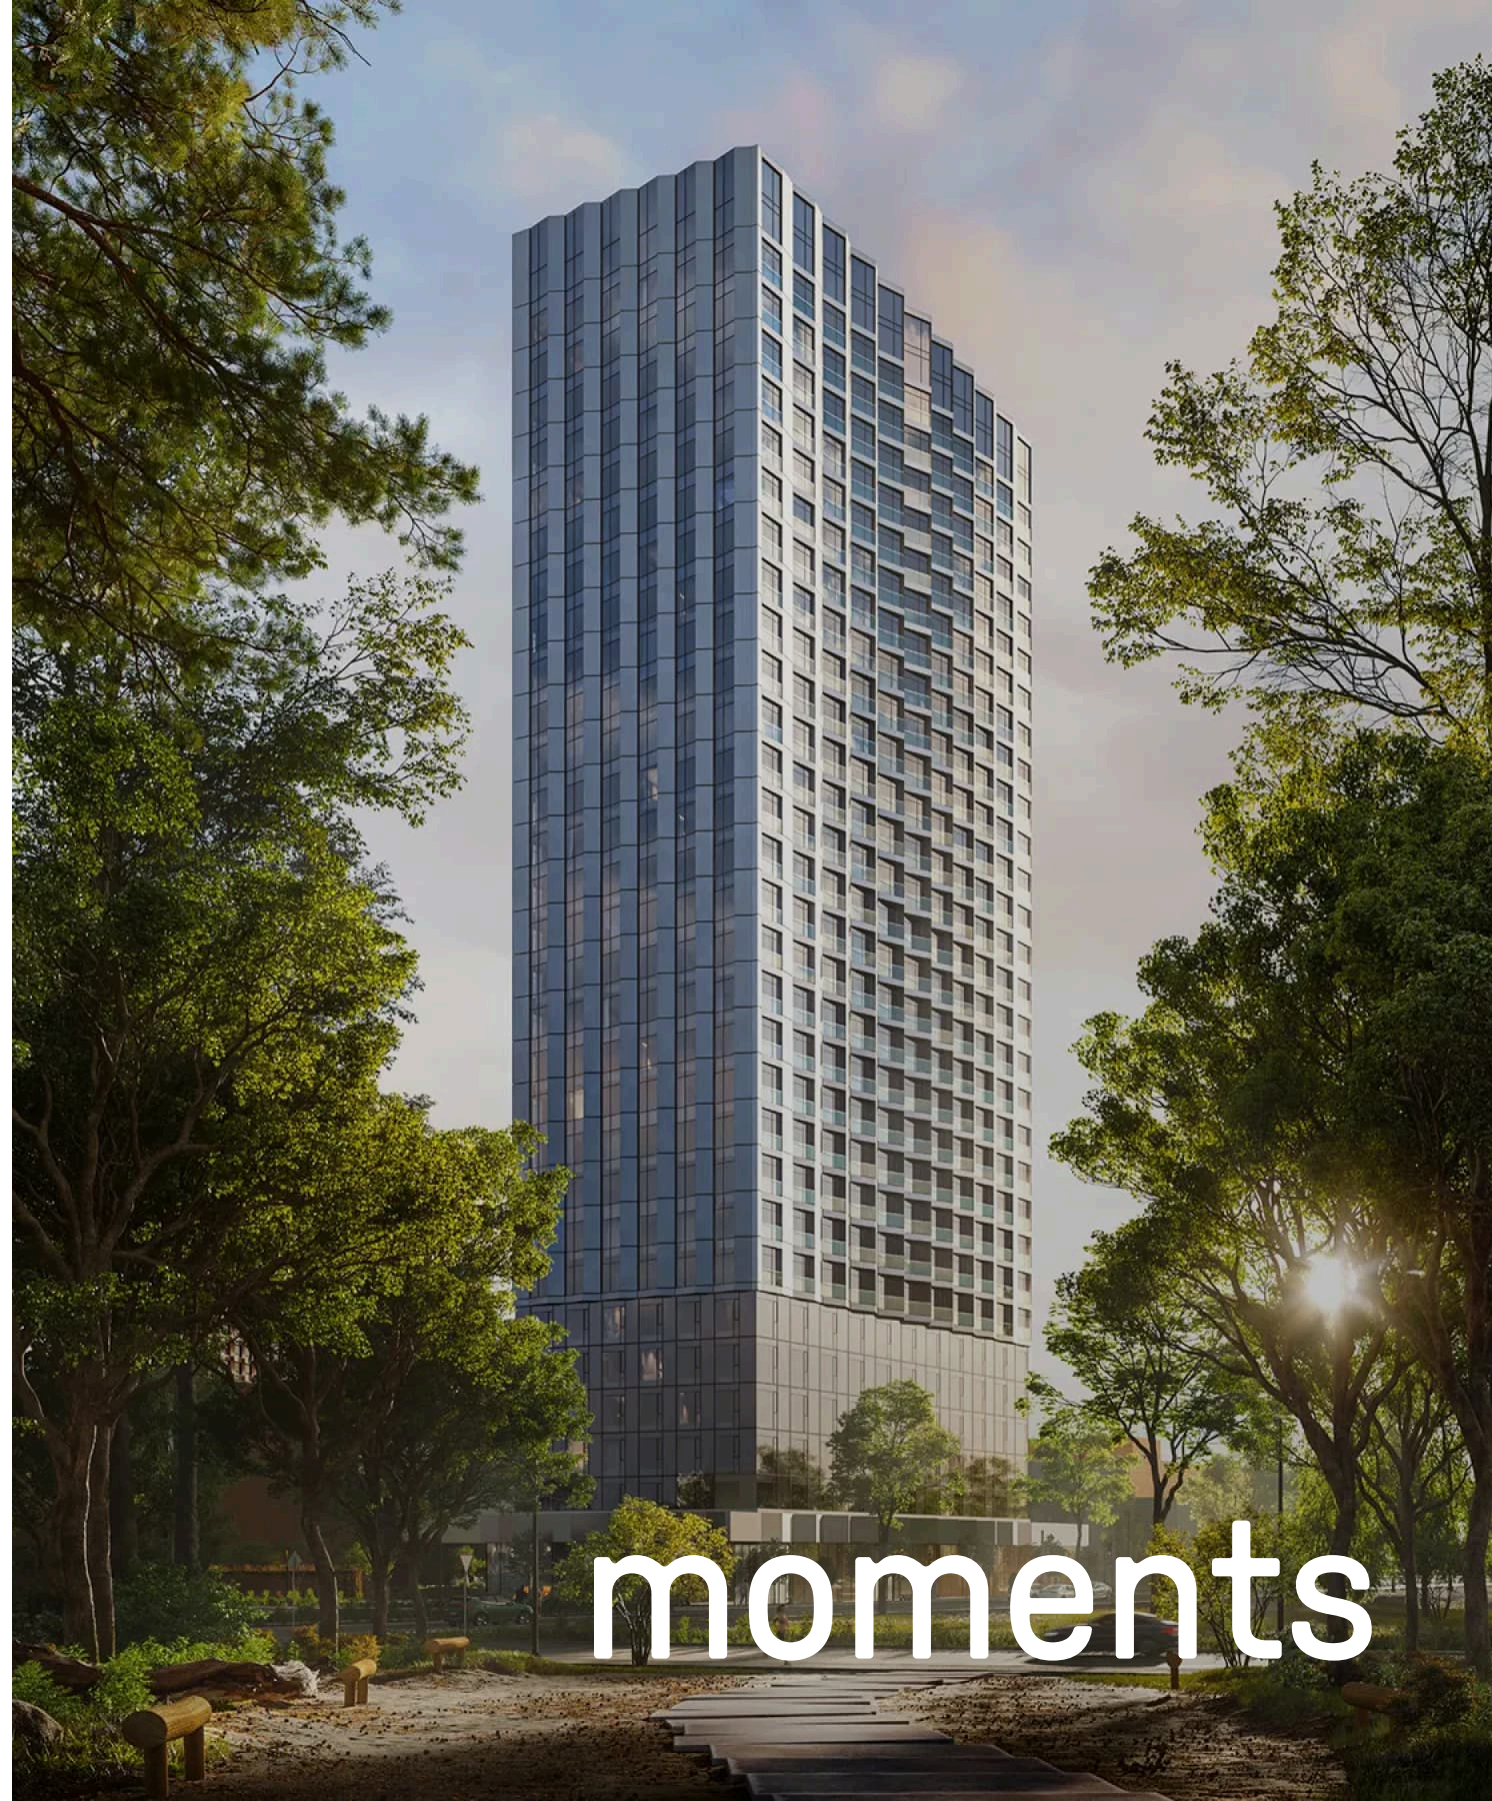

+7 (495) 032-19-49
forma@forma.ru

FORMA

moments

1 спальня 36.4 м² №28

MOMENTS • 2 очередь • 1 секция • этаж 3/30

Ключи до III квартала 2027

Отделка White Box

16 364 166 ₽