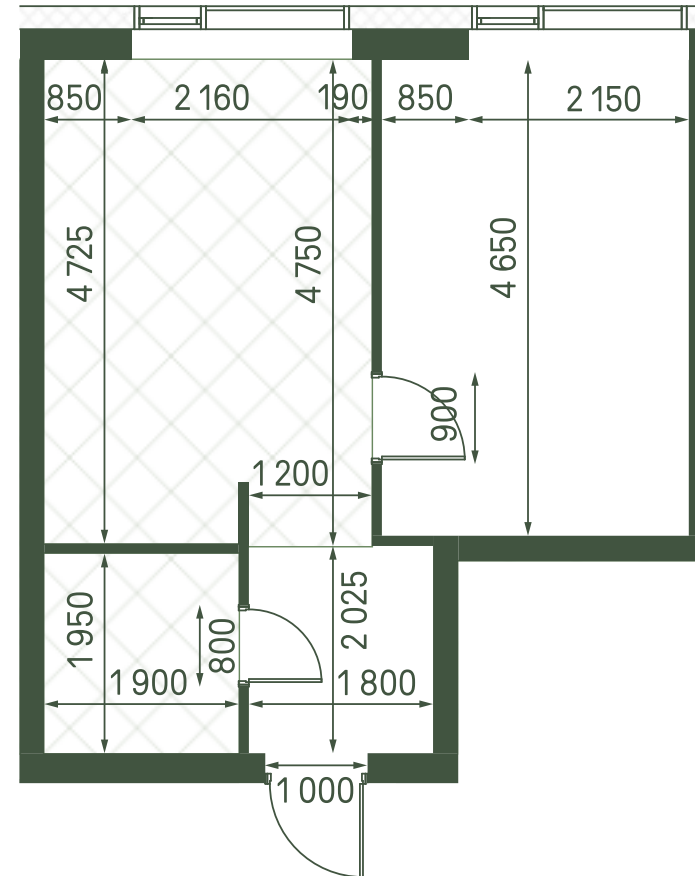

+7 (495) 032-19-49
forma@forma.ru

FORMA

moments

1 спальня 36.4 м² №28

MOMENTS • 2 очередь • 1 секция • этаж 3/30

Ключи до III квартала 2027

Отделка White Box

16 364 166 ₽

~~19 251 960~~ ₽

Панорамные окна

Кухня-гостиная

Дизайн-пространство
г. Москва, 2-ой Красногорский проезд

+7 (495) 032-19-49
forma@forma.ru

FORMA

↓ Скачано
05.02.2025

Планировочные решения носят иллюстративный характер. Застройщик передаёт объект с планировкой, указанной в договоре участия в долевом строительстве. Любая перепланировка должна соответствовать требованиям государственных органов. Не является публичной офертой. За актуальной информацией по выбранному лоту обращайтесь в офис продаж.

1 спальня 36.4 м² №28

MOMENTS • 2 очередь • 1 секция • этаж 3/30

Ключи до III квартала 2027

Отделка White Box

16 364 166 ₺

~~19 251 960 ₺~~

Панорамные окна

Кухня-гостиная

1 спальня 36.4 м² №28

MOMENTS • 2 очередь • 1 секция • этаж 3/30

Ключи до III квартала 2027

Отделка White Box

16 364 166 ₽

~~19 251 960~~ ₽

Панорамные окна

Кухня-гостиная