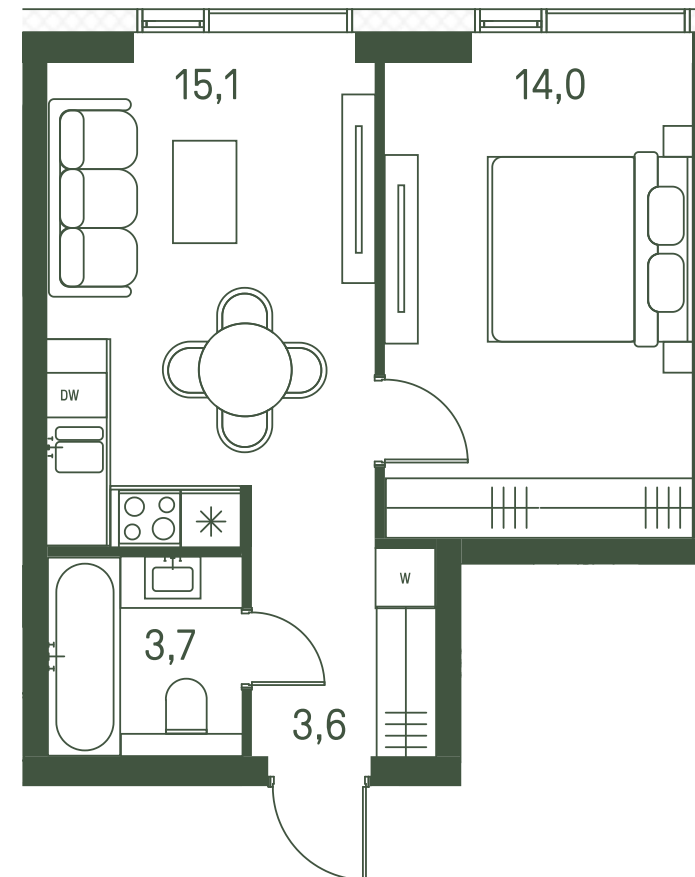

~~19 251 960~~ ₽

Панорамные окна

Кухня-гостиная

Дизайн-пространство
г. Москва, 2-ой Красногорский проезд

+7 (495) 032-19-49
forma@forma.ru

FORMA

↓ Скачано
05.02.2025

Планировочные решения носят иллюстративный характер. Застройщик передаёт объект с планировкой, указанной в договоре участия в долевом строительстве. Любая перепланировка должна соответствовать требованиям государственных органов. Не является публичной офертой. За актуальной информацией по выбранному лоту обращайтесь в офис продаж.

1 спальня 36.4 м² №28

MOMENTS • 2 очередь • 1 секция • этаж 3/30

Ключи до III квартала 2027

Отделка White Box

16 364 166 ₺

~~19 251 960 ₺~~

Панорамные окна

Кухня-гостиная

Дизайн-пространство
г. Москва, 2-ой Красногорский проезд

+7 (495) 032-19-49
forma@forma.ru

FORMA

↓ Скачано
05.02.2025

Планировочные решения носят иллюстративный характер. Застройщик передаёт объект с планировкой, указанной в договоре участия в долевом строительстве. Любая перепланировка должна соответствовать требованиям государственных органов. Не является публичной офертой. За актуальной информацией по выбранному лоту обращайтесь в офис продаж.

1 спальня 36.4 м² №28

MOMENTS • 2 очередь • 1 секция • этаж 3/30

Ключи до III квартала 2027

Отделка White Box

16 364 166 ₽

~~19 251 960~~ ₽

Панорамные окна

Кухня-гостиная