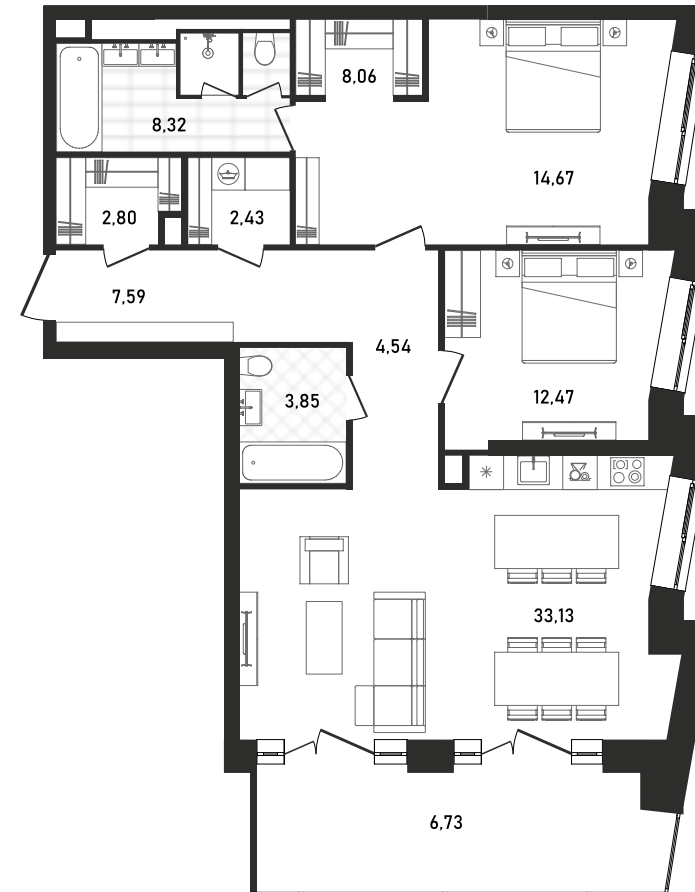

2 спальни 104.49 м² №656

REPUBLIC • 3 секция • этаж 29/33

Ключи до IV квартала 2025

Без отделки

79 391 502 ₽

Вид во двор

Окна на восток

Без отделки

Потолок выше 3 м

Окна на юг

Кухня-гостиная

Окна на 2 стороны

Дизайн-пространство
г. Москва, ул. Пресненский вал, 27с2

+7 (495) 032-19-49
sales@forma.ru

FORMA

↓ Скачано
18.10.2024

Планировочные решения носят иллюстративный характер. Застройщик передаёт объект с планировкой, указанной в договоре участия в долевом строительстве. Любая перепланировка должна соответствовать требованиям государственных органов. Не является публичной офертой. За актуальной информацией по выбранному лоту обращайтесь в офис продаж.