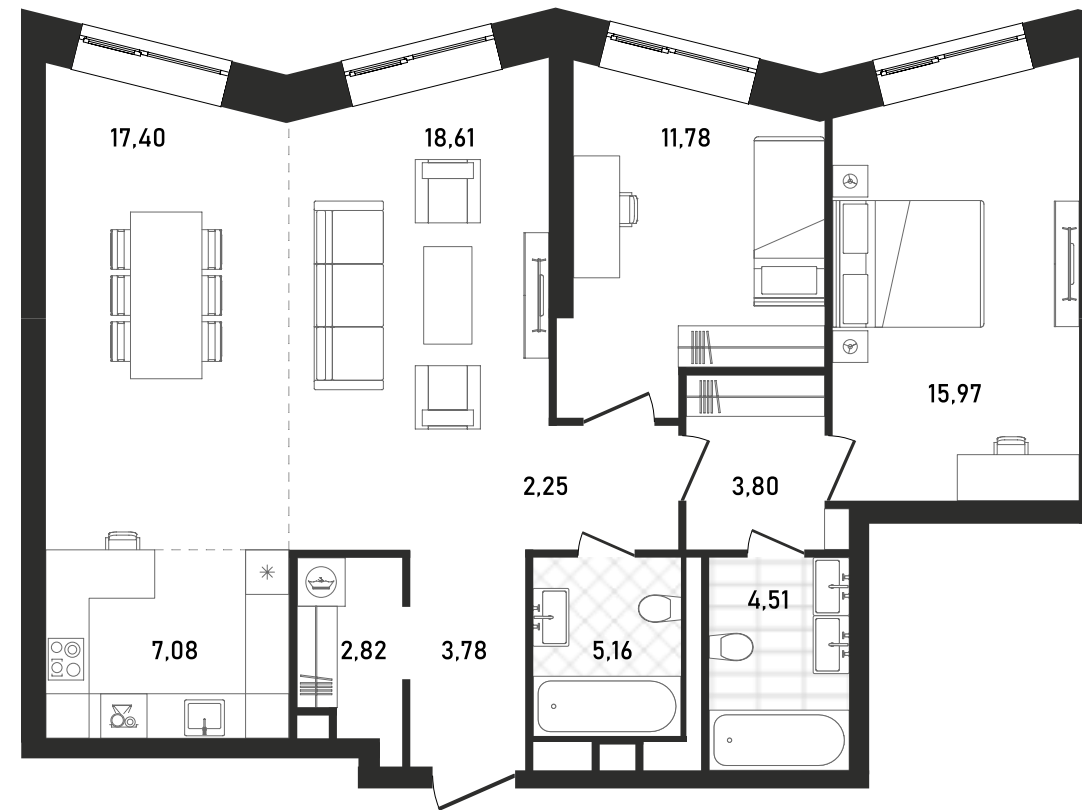

# 2 спальни 93.16 м<sup>2</sup> №645

REPUBLIC • 3 секция • этаж 28/33

Ключи до IV квартала 2025

Без отделки

## 64 448 088 ₽

Без отделки

Потолок выше 3 м

Окна на север

Кухня-гостиная

Дизайн-пространство  
г. Москва, ул. Пресненский вал, 27с2

+7 (495) 032-19-49  
sales@forma.ru

ул. Пресненский вал