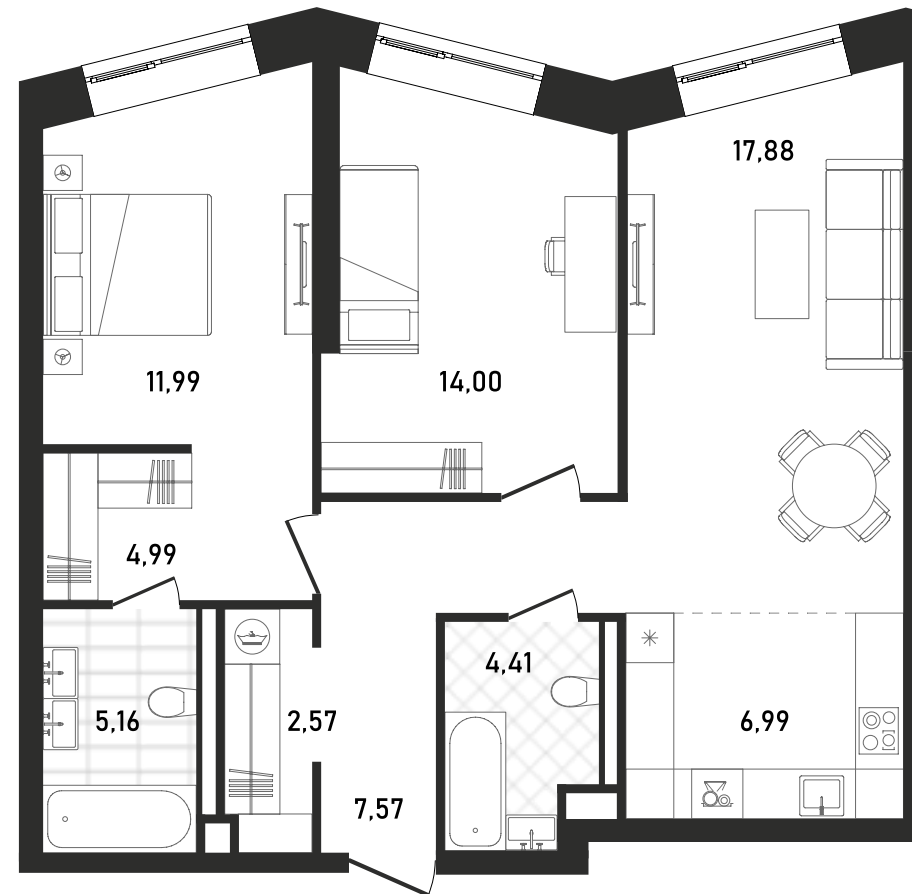

# 2 спальни 75.56 м<sup>2</sup> №608

REPUBLIC • 3 секция • этаж 24/33

Ключи до IV квартала 2025

Без отделки

## 58 823 460 ₽

Без отделки

Высокие потолки

Дизайн-пространство  
г. Москва, ул. Пресненский вал, 27с2

+7 (495) 032-19-49  
forma@forma.ru