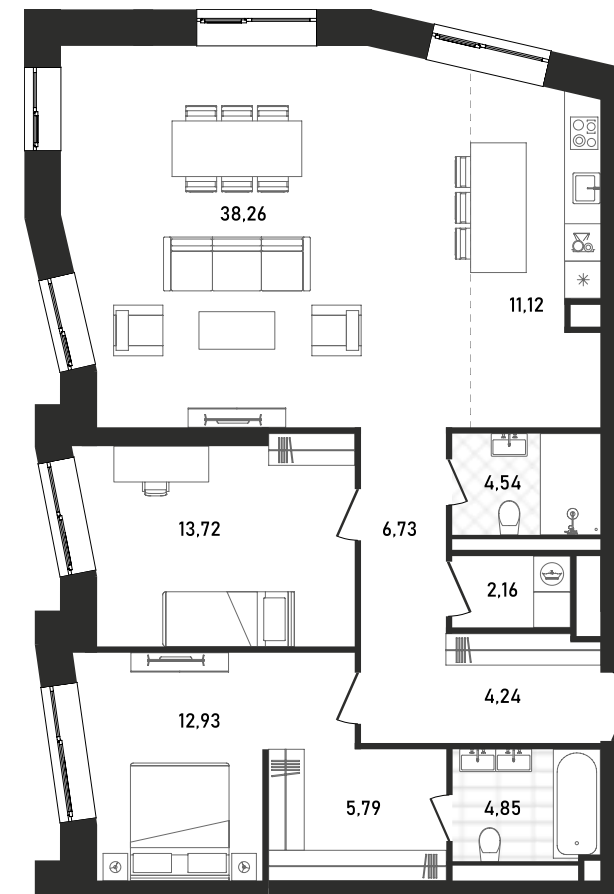

+7 (495) 032-19-49
sales@forma.ru

FORMA

REPUBLIC
ПРЕСНЯ

2 спальни 104.34 м² №589

REPUBLIC • 3 секция • этаж 22/33

Ключи до IV квартала 2025

Без отделки

73 622 304 ₽

Окна на запад

Без отделки

Потолок выше 3 м

Окна на север

Кухня-гостиная

Окна на 2 стороны

Дизайн-пространство
г. Москва, ул. Пресненский вал, 27с2

+7 (495) 032-19-49
sales@forma.ru

2 спальни 104.34 м² №589

REPUBLIC • 3 секция • этаж 22/33

Ключи до IV квартала 2025

Без отделки

73 622 304 ₽

Окна на запад

Без отделки

Потолок выше 3 м