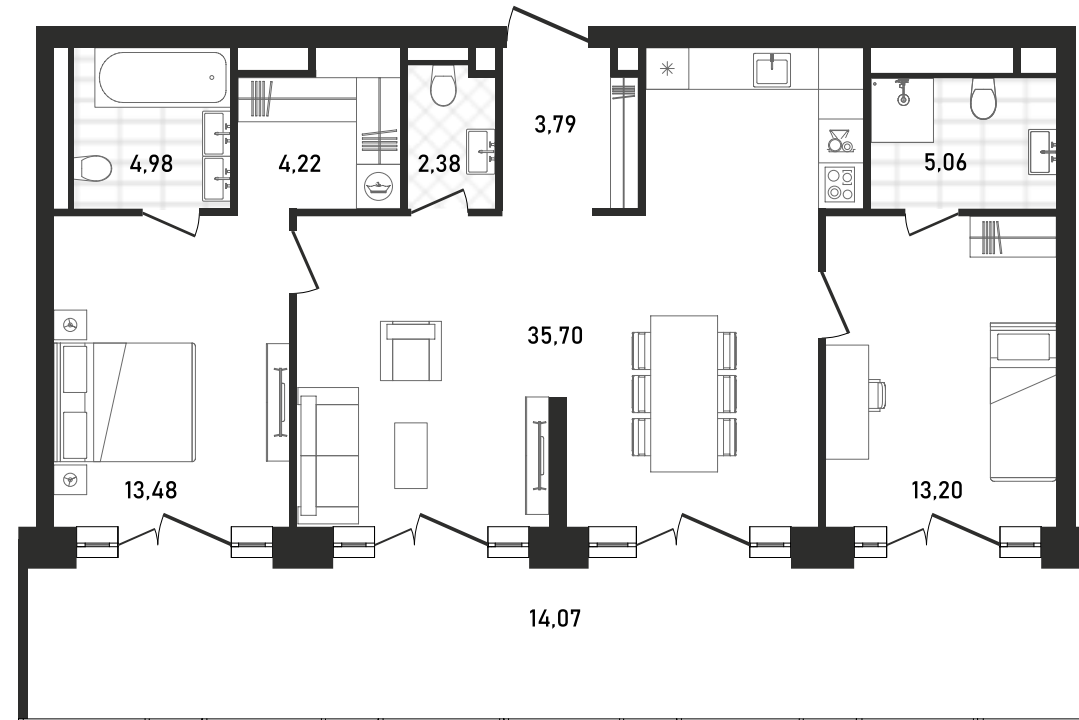

+7 (495) 032-19-49
sales@forma.ru

FORMA

REPUBLIC
ПРЕСНЯ

2 спальни 96.57 м² №585

REPUBLIC • 3 секция • этаж 21/33

Ключи до IV квартала 2025

Без отделки

81 157 428 ₽

Вид во двор

Без отделки

Потолок выше 3 м

Окна на юг

Гардеробная

Кухня-гостиная

Дизайн-пространство
г. Москва, ул. Пресненский вал, 27с2

+7 (495) 032-19-49
sales@forma.ru

2 спальни 96.57 м² №585

REPUBLIC • 3 секция • этаж 21/33

Ключи до IV квартала 2025

Без отделки

81 157 428 ₽

Вид во двор

Без отделки

Потолок выше 3 м