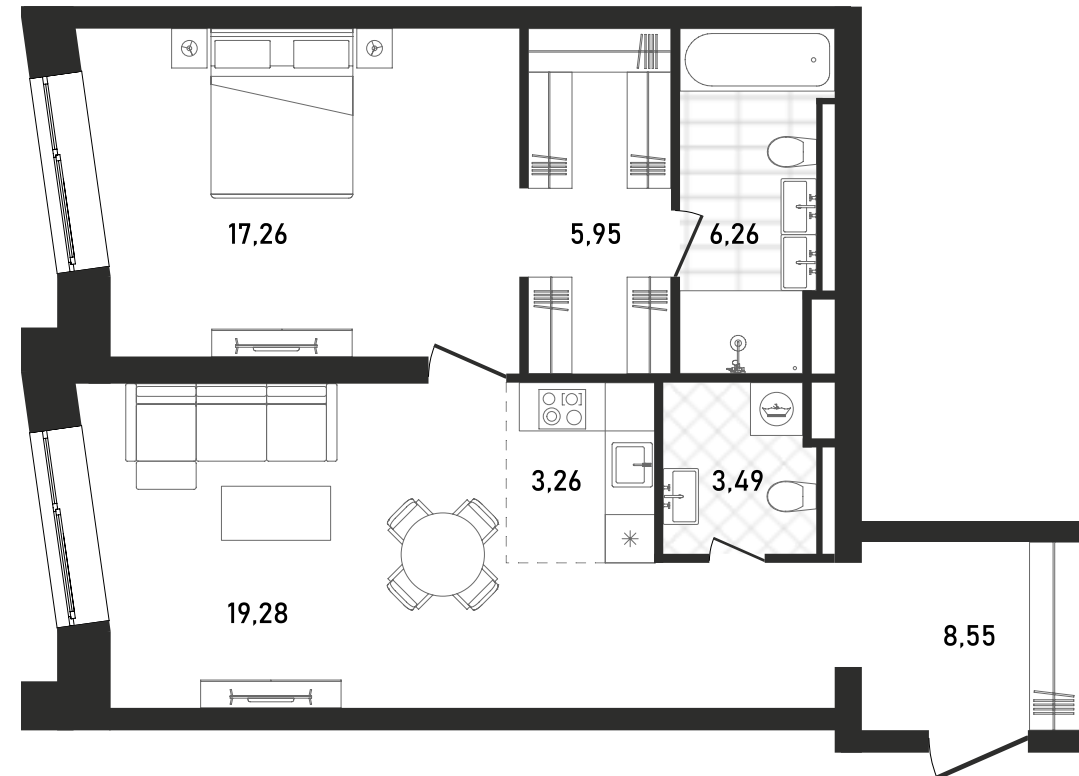

# 1 спальня 64.05 м<sup>2</sup> №499

REPUBLIC • 3 секция • этаж 12/33

Ключи до IV квартала 2025

Без отделки

## 49 882 140 ₽

Без отделки

Высокие потолки

Дизайн-пространство  
г. Москва, ул. Пресненский вал, 27с2

+7 (495) 032-19-49  
sales@forma.ru