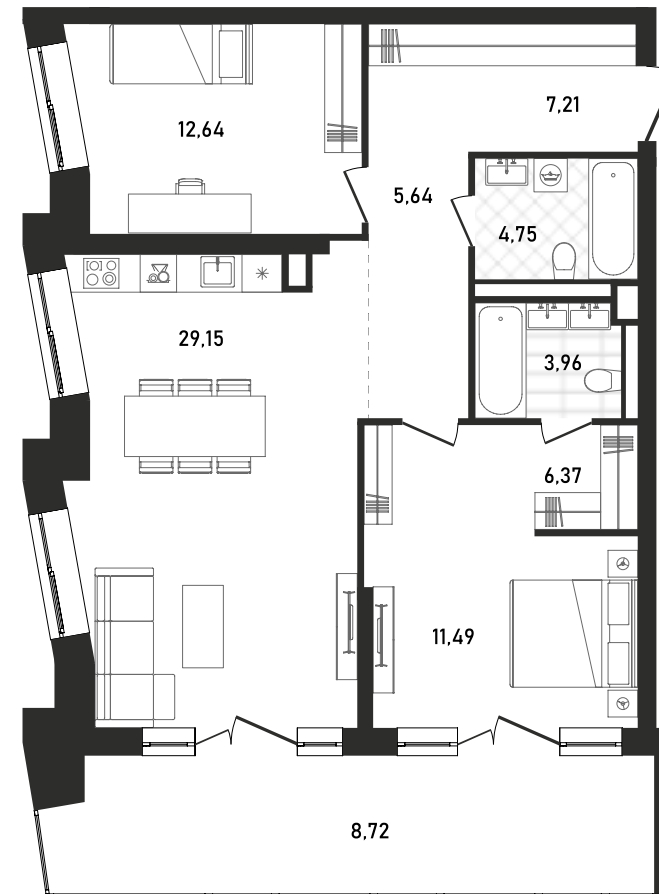

+7 (495) 032-19-49
forma@forma.ru

FORMA

REPUBLIC
ПРЕСНЯ

2 спальни 89.93 м² №487

REPUBLIC • 3 секция • этаж 11/33

Ключи до IV квартала 2025

Без отделки

82 133 069 ₽

Без отделки

Высокие потолки

Дизайн-пространство
г. Москва, ул. Пресненский вал, 27с2

+7 (495) 032-19-49
forma@forma.ru

ул. Пресненский вал

FORMA

↓ Скачано
05.02.2025

Планировочные решения носят иллюстративный характер. Застройщик передаёт объект с планировкой, указанной в договоре участия в долевом строительстве. Любая перепланировка должна соответствовать требованиям государственных органов. Не является публичной офертой. За актуальной информацией по выбранному лоту обращайтесь в офис продаж.

2 спальни 89.93 м² №487

REPUBLIC • 3 секция • этаж 11/33

Ключи до IV квартала 2025

Без отделки

82 133 069 ₽

Без отделки

Высокие потолки

Дизайн-пространство
г. Москва, ул. Пресненский вал, 27с2