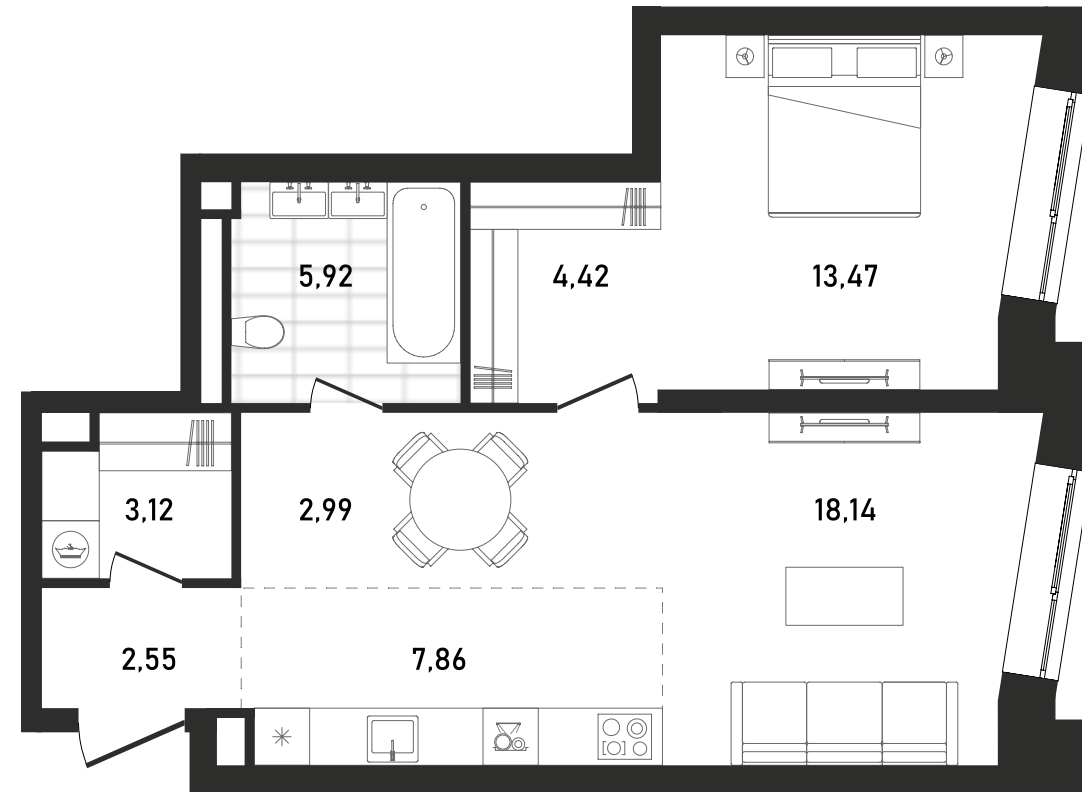

Окна на восток

Без отделки

Потолок выше 3 м

Гардеробная

Дизайн-пространство
г. Москва, ул. Пресненский вал, 27с2

+7 (495) 032-19-49
sales@forma.ru

FORMA

↓ Скачано
08.09.2024

1 спальня 58.47 м² №449

REPUBLIC • 3 секция • этаж 8/33

Ключи до IV квартала 2025

Без отделки

40 940 694 ₽

Окна на восток

Без отделки

Потолок выше 3 м