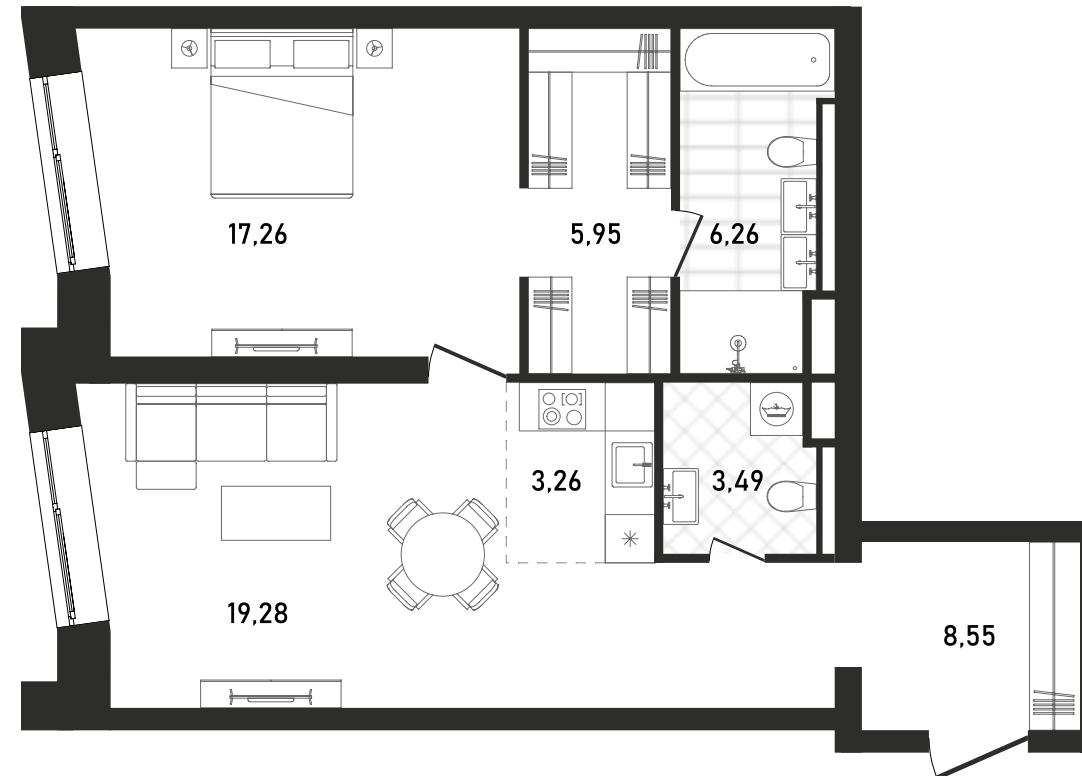

Вид во двор

Окна на запад

Без отделки

Потолок выше 3 м

Дизайн-пространство
г. Москва, ул. Пресненский вал, 27с2

+7 (495) 032-19-49
sales@forma.ru

FORMA

↓ Скачано
30.10.2024

1 спальня 64.05 м² №444

REPUBLIC • 3 секция • этаж 7/33

Ключи до IV квартала 2025

Без отделки

45 039 960 ₽

Вид во двор

Окна на запад

Без отделки