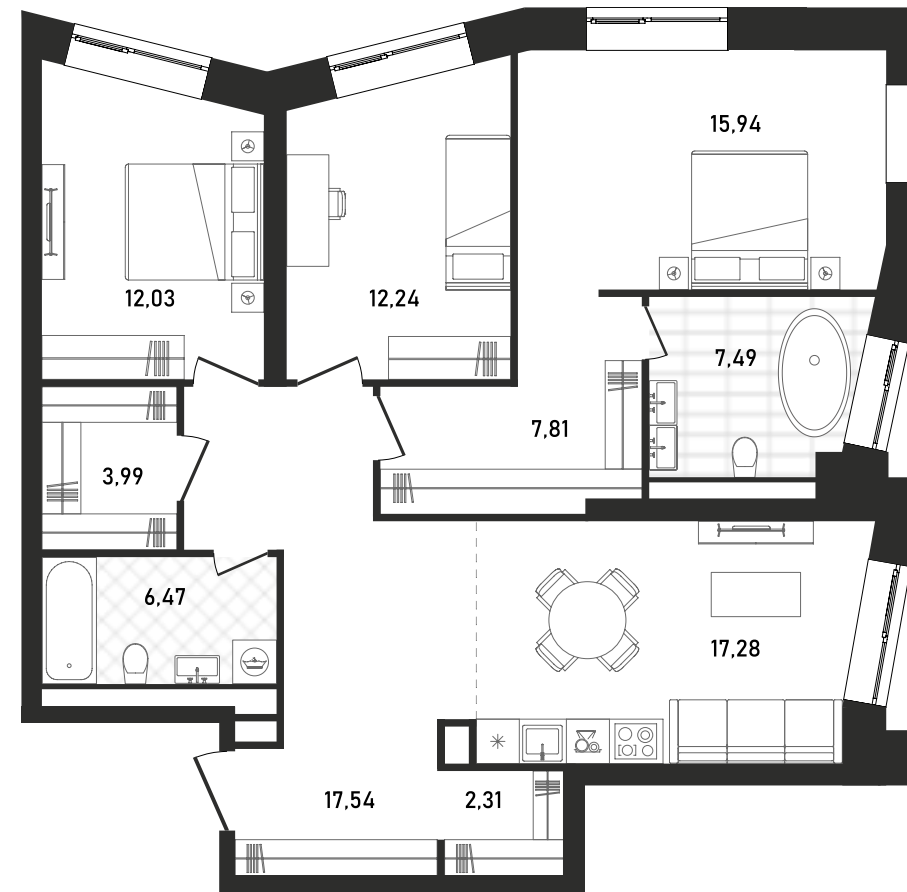

Окна на восток

Без отделки

Потолок выше 3 м

Окна на север

Кухня-гостиная

Окна на 2 стороны

Дизайн-пространство
г. Москва, ул. Пресненский вал, 27с2

+7 (495) 032-19-49
sales@forma.ru

3 спальни 103.32 м² №426

REPUBLIC • 3 секция • этаж 6/33

Ключи до IV квартала 2025

Без отделки

60 142 572 ₽

Окна на восток

Без отделки

Потолок выше 3 м