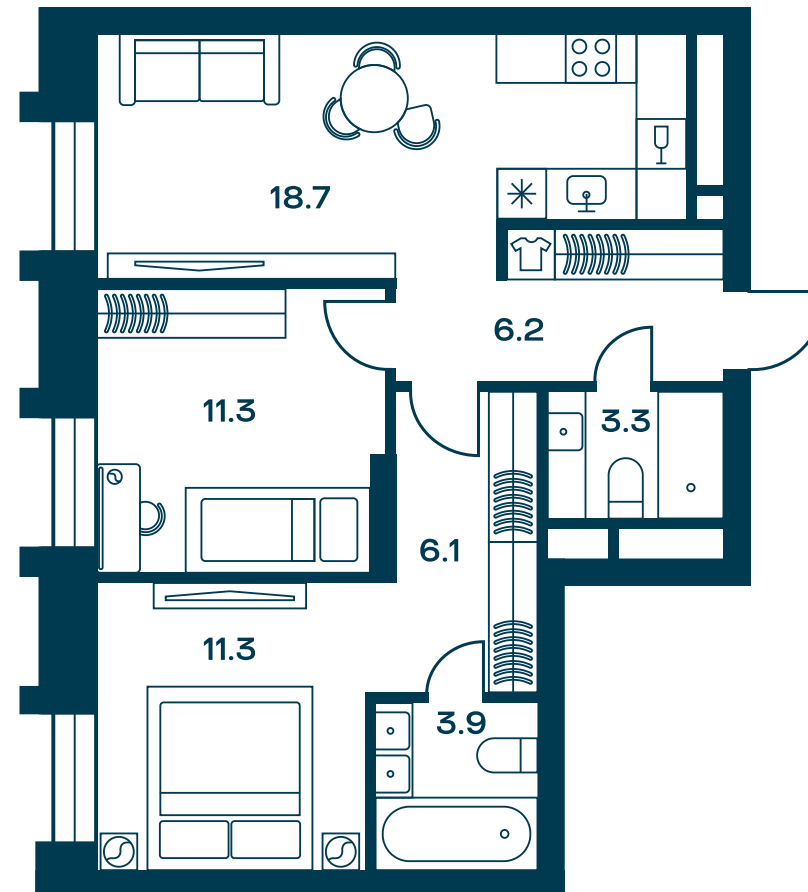

2 спальни 60.8 м² №99

SOUL • 1 секция • этаж 16/20

Ключи до IV квартала 2025

Отделка White Box Max

31 467 648 ₽

Окна на запад

Потолок выше 3 м

Гардеробная

Кухня-гостиная

Мастер-спальня

Угловая квартира

Окна на 1 сторону

Дизайн-пространство
Москва, ул. Часовая, 24 стр. 15

+7 (495) 032-19-49
sales@forma.ru

FORMA

↓ Скачано
30.10.2024

Планировочные решения носят иллюстративный характер. Застройщик передаёт объект с планировкой, указанной в договоре участия в долевом строительстве. Любая перепланировка должна соответствовать требованиям государственных органов. Не является публичной офертой. За актуальной информацией по выбранному лоту обращайтесь в офис продаж.