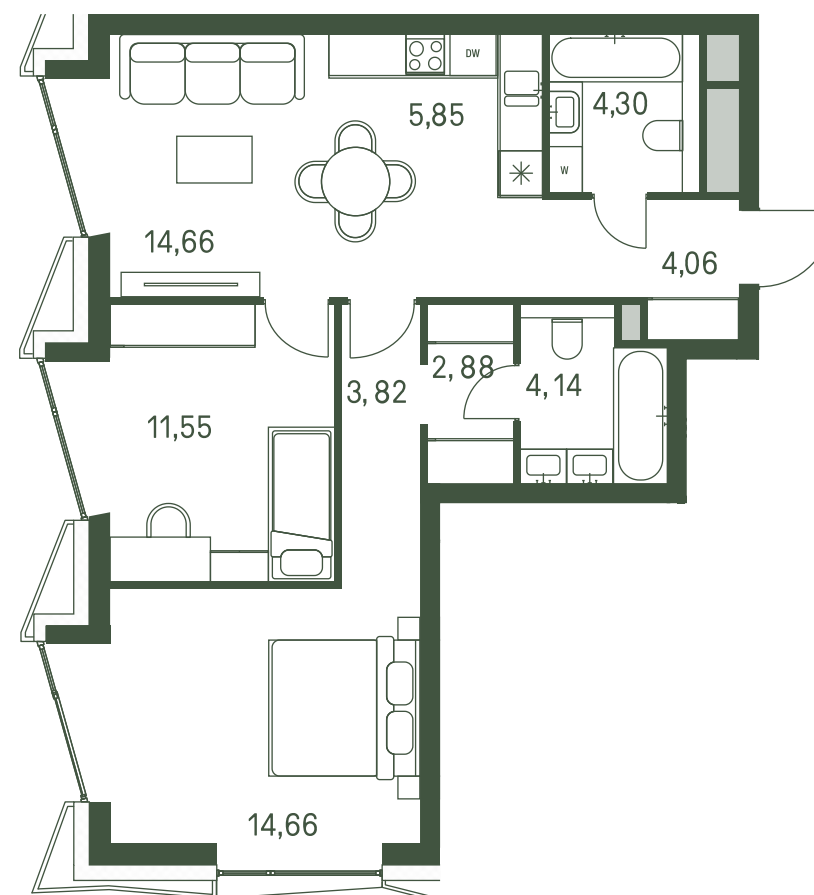

+7 (495) 032-19-49
sales@forma.ru

FORMA

moments

2 спальни 66.06 м² №242

MOMENTS • 1 очередь • 1 секция • этаж 21/30

Ключи до I квартала 2026

Отделка White Box

30 724 506 ₽

Вид на парк

Вид во двор

Окна на восток

Мастер-спальня

Окна на 2 стороны

Дизайн-пространство
г. Москва, 2-ой Красногорский проезд

+7 (495) 032-19-49

sales@forma.ru

2 спальни 66.06 м² №242

MOMENTS • 1 очередь • 1 секция • этаж 21/30

Ключи до I квартала 2026

Отделка White Box

30 724 506 ₽

Вид на парк

Вид во двор

Окна на восток

Мастер-спальня

Окна на 2 стороны

Дизайн-пространство
г. Москва, 2-ой Красногорский проезд

+7 (495) 032-19-49
sales@forma.ru

FORMA

↓ Скачано 21.11.2024

Планировочные решения носят иллюстративный характер. Застройщик передаёт объект с планировкой, указанной в договоре участия в долевом строительстве. Любая перепланировка должна соответствовать требованиям государственных органов. Не является публичной офертой. За актуальной информацией по выбранному лоту обращайтесь в офис продаж.