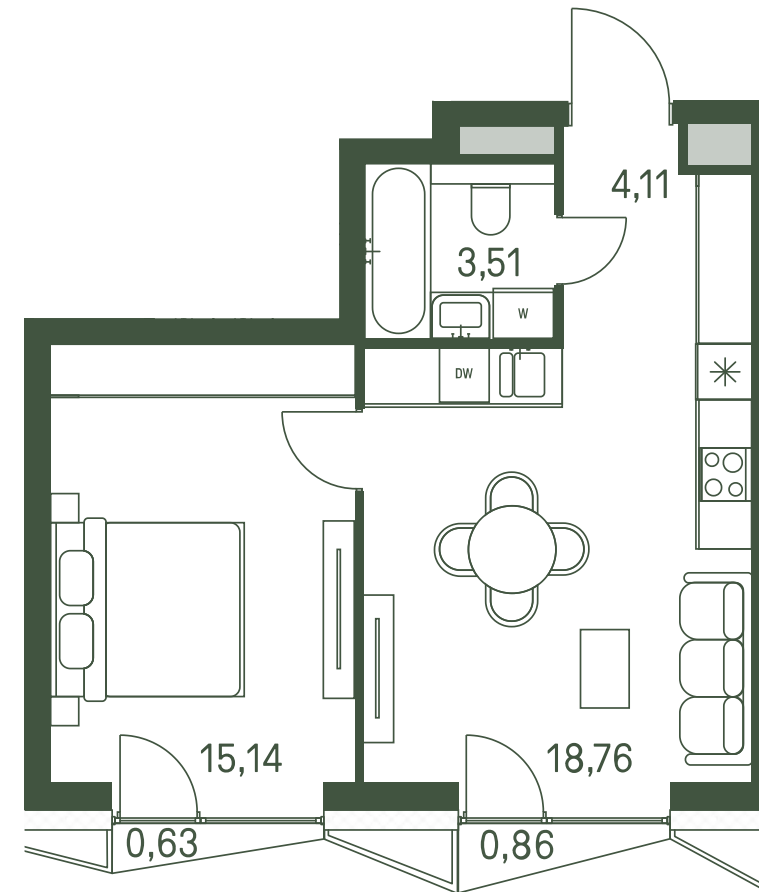

+7 (495) 032-19-49
forma@forma.ru

FORMA

moments

1 спальня 41.97 м² №211

MOMENTS • 1 очередь • 1 секция • этаж 18/30

Ключи до I квартала 2026

Отделка White Box

23 721 444 ₽

26 357 160 ₽

Балкон

Вид во двор

Панорамные окна

Кухня-гостиная

Дизайн-пространство
г. Москва, 2-ой Красногорский проезд

+7 (495) 032-19-49
forma@forma.ru

FORMA

1 спальня 41.97 м² №211

MOMENTS • 1 очередь • 1 секция • этаж 18/30

Ключи до I квартала 2026

Отделка White Box

23 721 444 ₽

~~26 357 160~~ ₽

Балкон

Вид во двор