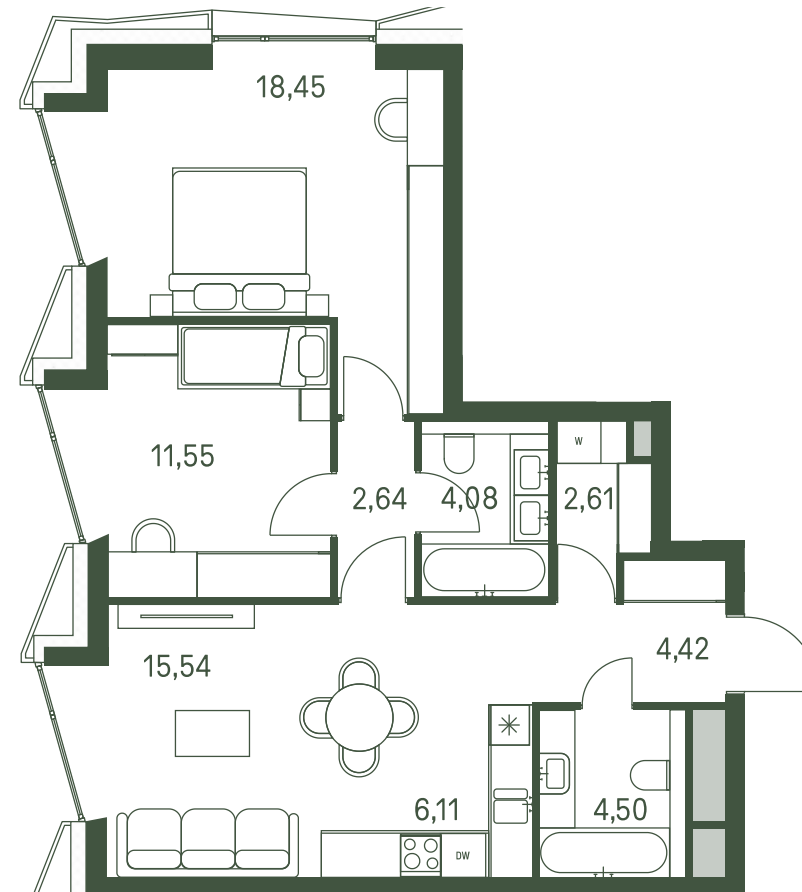

+7 (495) 032-19-49
sales@forma.ru

FORMA

moments

2 спальни 69.9 м² №165

MOMENTS • 1 очередь • 1 секция • этаж 15/30

Ключи до I квартала 2026

Отделка White Box

31 881 390 ₽

Мастер-спальня

Окна на 2 стороны

Дизайн-пространство
г. Москва, 2-ой Красногорский проезд

+7 (495) 032-19-49
sales@forma.ru

FORMA

↓ Скачано
18.10.2024

Планировочные решения носят иллюстративный характер. Застройщик передаёт объект с планировкой, указанной в договоре участия в долевом строительстве. Любая перепланировка должна соответствовать требованиям государственных органов. Не является публичной офертой. За актуальной информацией по выбранному лоту обращайтесь в офис продаж.

2 спальни 69.9 м² №165

MOMENTS • 1 очередь • 1 секция • этаж 15/30

Ключи до I квартала 2026

Отделка White Box

31 881 390 ₽

Мастер-спальня

Окна на 2 стороны

Дизайн-пространство
г. Москва, 2-ой Красногорский проезд