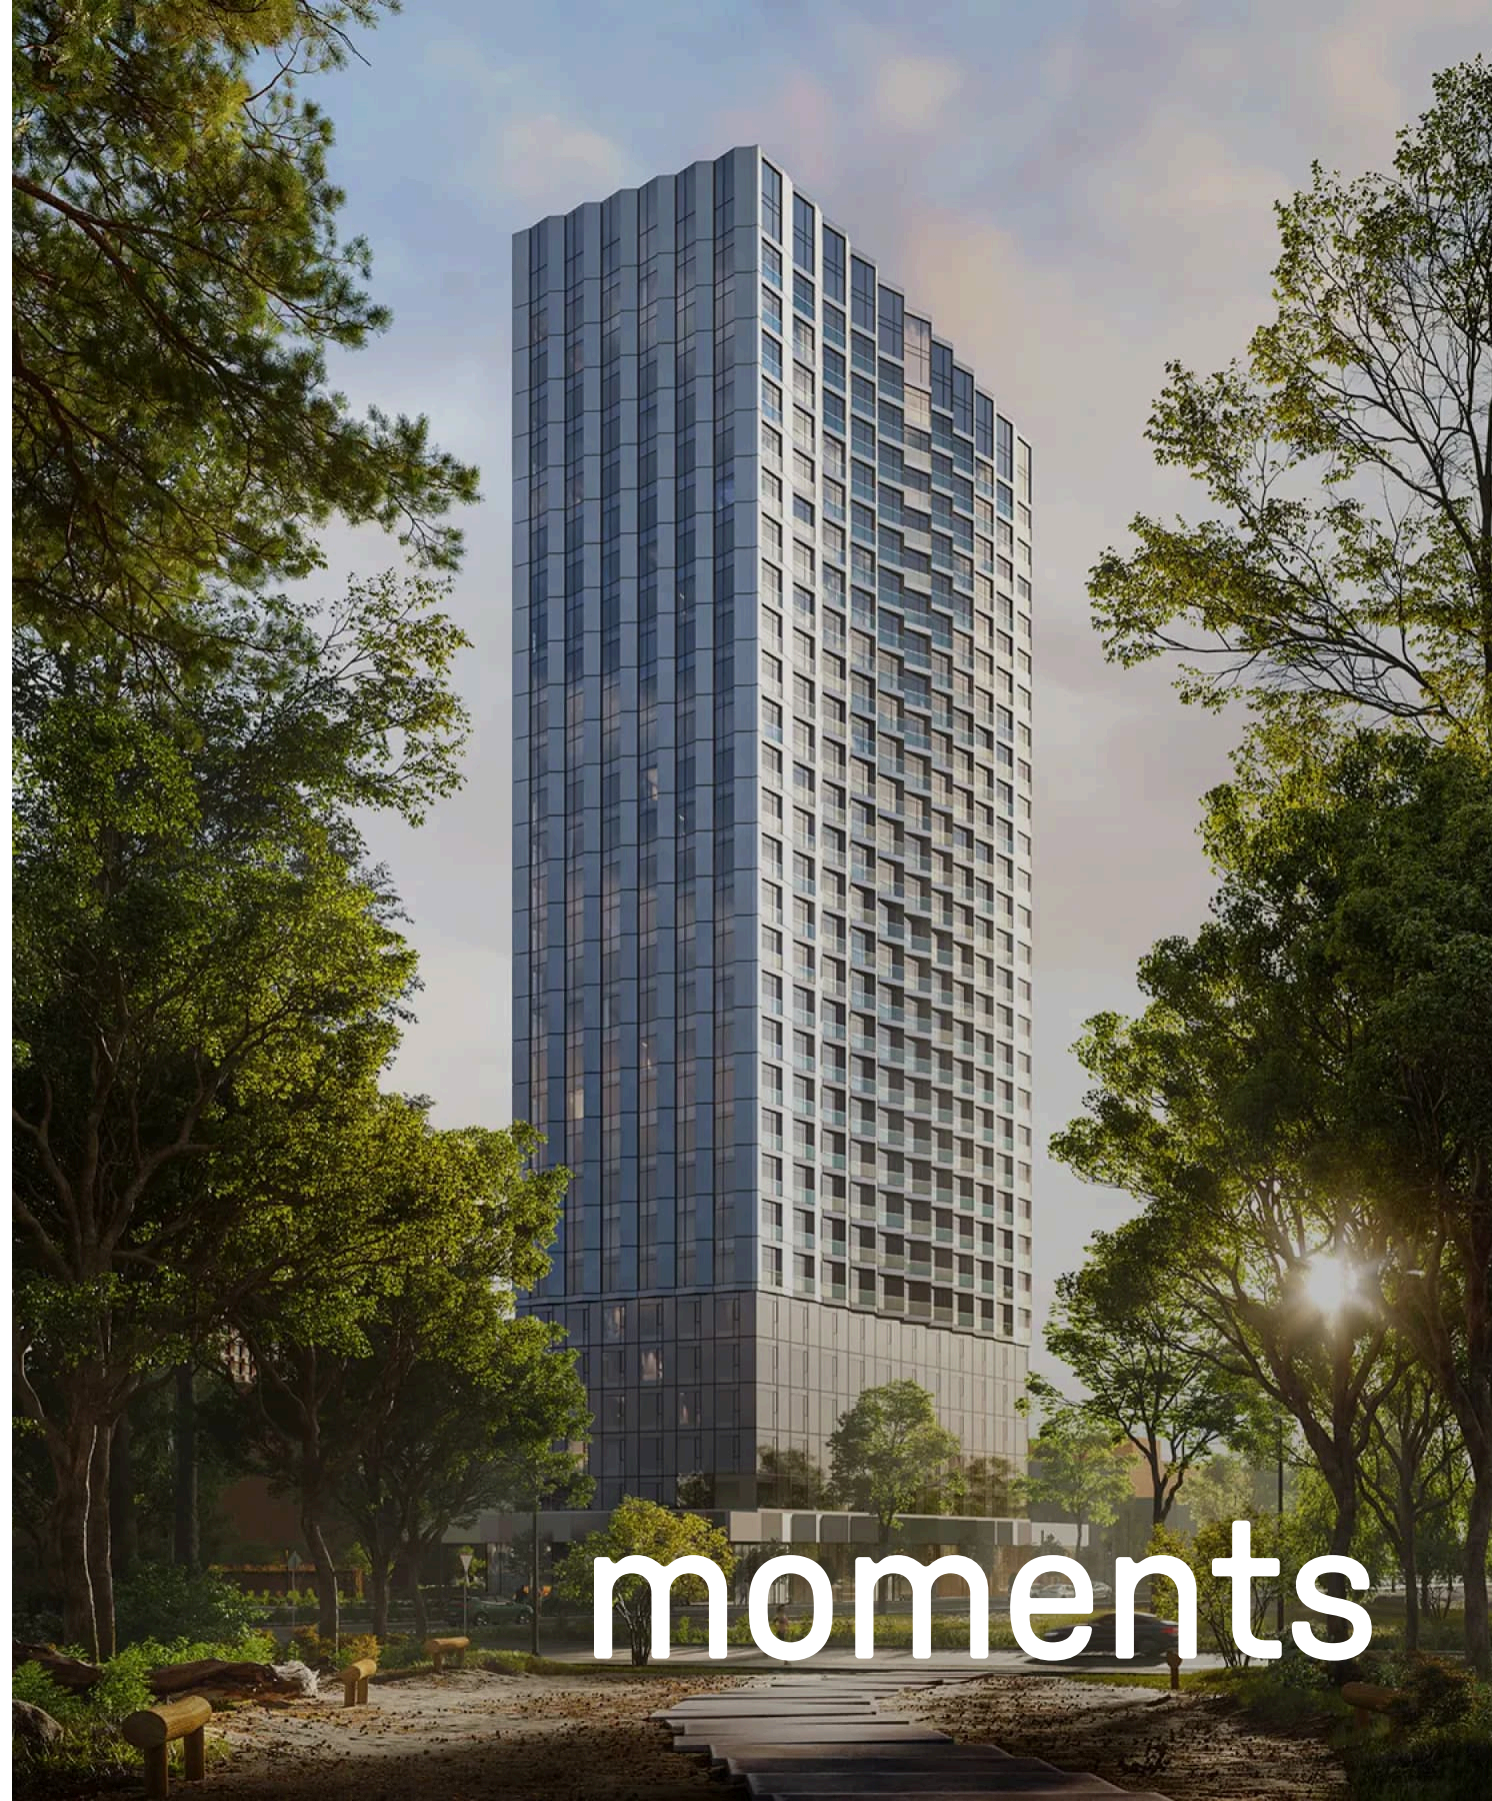

+7 (495) 032-19-49
sales@forma.ru

FORMA

moments