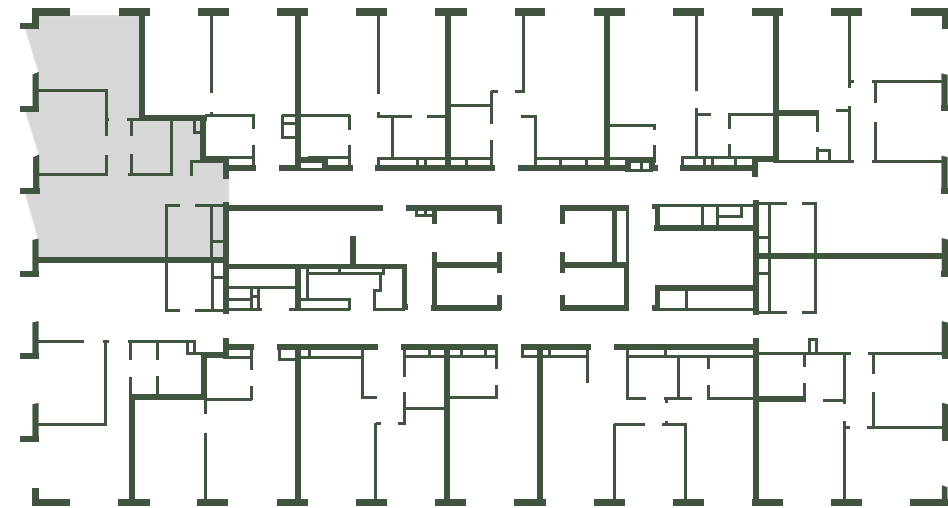

2 спальни 69.9 м² №165

MOMENTS • 1 очередь • 1 секция • этаж 15/30

Ключи до I квартала 2026

Отделка White Box

31 881 390 ₽

Мастер-спальня

Окна на 2 стороны

Дизайн-пространство
г. Москва, 2-ой Красногорский проезд

+7 (495) 032-19-49
sales@forma.ru

FORMA

↓ Скачано
18.10.2024

Планировочные решения носят иллюстративный характер. Застройщик передаёт объект с планировкой, указанной в договоре участия в долевом строительстве. Любая перепланировка должна соответствовать требованиям государственных органов. Не является публичной офертой. За актуальной информацией по выбранному лоту обращайтесь в офис продаж.