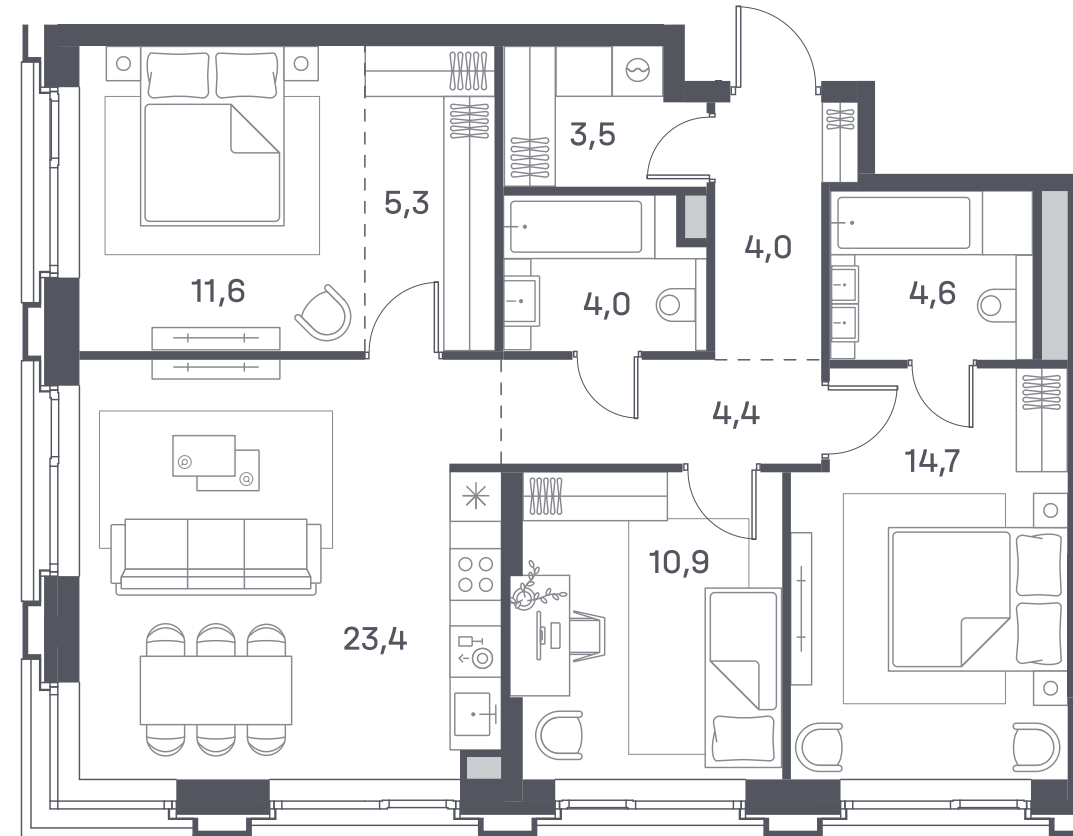

+7 (495) 032-19-49
forma@forma.ru

FORMA

PORTLAND

3 спальни 86.4 м² №765

PORTLAND • 4 секция • этаж 22/25

Ключи до II квартала 2026

Отделка White Box

47 050 156 ₺

~~57 378 240 ₺~~

Дизайн-пространство
г. Москва, ул. Южнопортовая 42

+7 (495) 032-19-49
forma@forma.ru

р. Москва

FORMA

↓ Скачано
03.04.2025

Планировочные решения носят иллюстративный характер. Застройщик передаёт объект с планировкой, указанной в договоре участия в долевом строительстве. Любая перепланировка должна соответствовать требованиям государственных органов. Не является публичной офертой. За актуальной информацией по выбранному лоту обращайтесь в офис продаж.

3 спальни 86.4 м² №765

PORTLAND • 4 секция • этаж 22/25

Ключи до II квартала 2026

Отделка White Box

47 050 156 Р

~~57 378 240 Р~~

Дизайн-пространство
г. Москва, ул. Южнопортовая 42

+7 (495) 032-19-49
forma@forma.ru