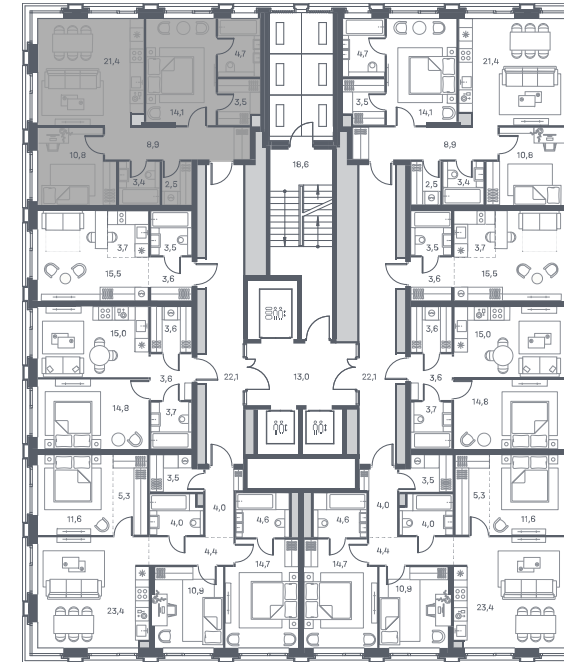

2 спальни 69.3 м² №768

PORTLAND • 4 секция • этаж 22/25

Ключи до II квартала 2026

Отделка White Box

33 728 032 ₺

~~40 152 420 ₺~~

Дизайн-пространство
г. Москва, ул. Южнопортовая 42

+7 (495) 032-19-49
forma@forma.ru