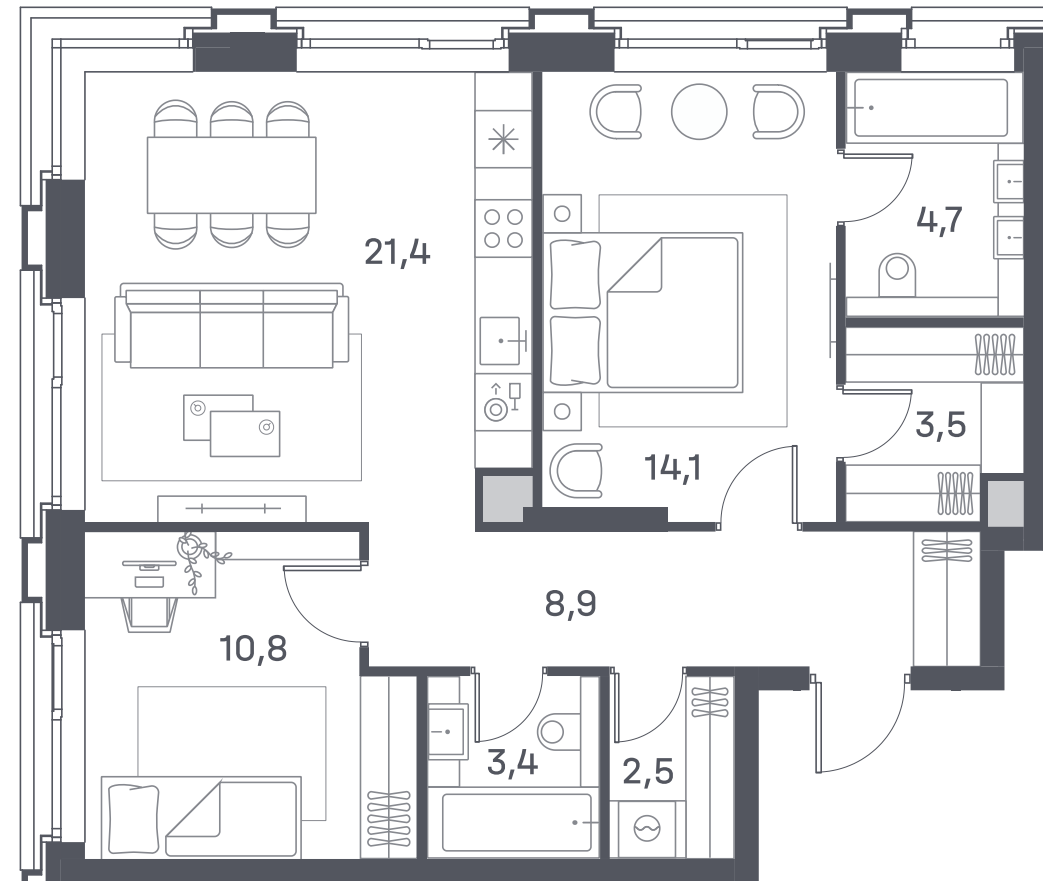

+7 (495) 032-19-49
forma@forma.ru

FORMA

PORTLAND

2 спальни 69.3 м² №768

PORTLAND • 4 секция • этаж 22/25

Ключи до II квартала 2026

Отделка White Box

33 728 032 ₺

40 152 420 ₺

Дизайн-пространство
г. Москва, ул. Южнопортовая 42

+7 (495) 032-19-49
forma@forma.ru

р. Москва

FORMA

↓ Скачано
05.02.2025

Планировочные решения носят иллюстративный характер. Застройщик передаёт объект с планировкой, указанной в договоре участия в долевом строительстве. Любая перепланировка должна соответствовать требованиям государственных органов. Не является публичной офертой. За актуальной информацией по выбранному лоту обращайтесь в офис продаж.

2 спальни 69.3 м² №768

PORTLAND • 4 секция • этаж 22/25

Ключи до II квартала 2026

Отделка White Box

33 728 032 ₺

~~40 152 420 ₺~~

Дизайн-пространство
г. Москва, ул. Южнопортовая 42

+7 (495) 032-19-49
forma@forma.ru