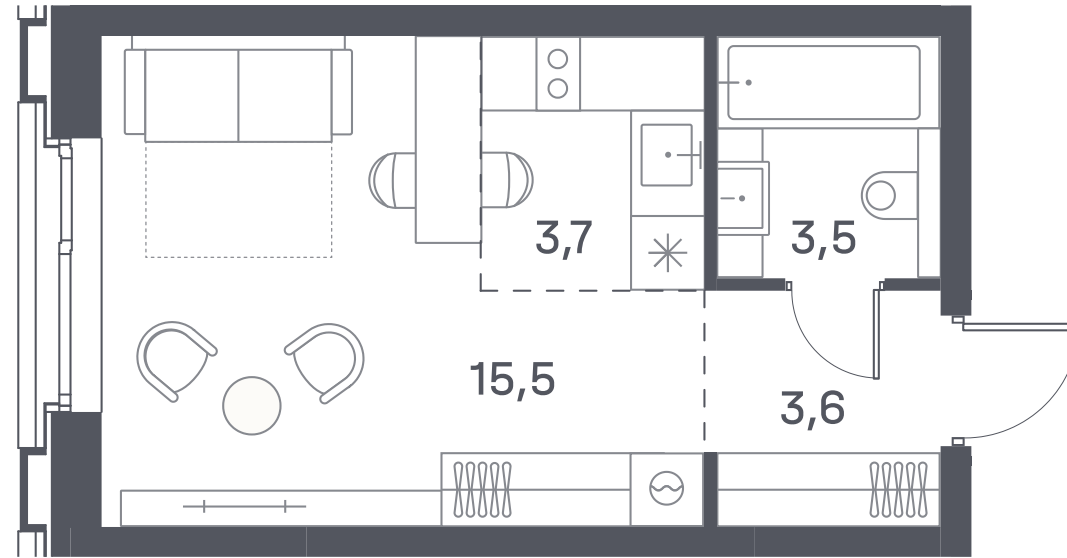

+7 (495) 032-19-49
forma@forma.ru

FORMA

PORTLAND

студия 26.3 м² №767

PORTLAND • 4 секция • этаж 22/25

Ключи до II квартала 2026

Отделка White Box

16 157 247 ₺

19 703 960 ₺

Дизайн-пространство
г. Москва, ул. Южнопортовая 42

+7 (495) 032-19-49
forma@forma.ru

р. Москва

FORMA

↓ Скачано
03.04.2025

Планировочные решения носят иллюстративный характер. Застройщик передаёт объект с планировкой, указанной в договоре участия в долевом строительстве. Любая перепланировка должна соответствовать требованиям государственных органов. Не является публичной офертой. За актуальной информацией по выбранному лоту обращайтесь в офис продаж.

СТУДИЯ 26.3 м² №767

PORTLAND • 4 секция • этаж 22/25

Ключи до II квартала 2026

Отделка White Box

16 157 247 ₽

19 703 960 ₽

Дизайн-пространство
г. Москва, ул. Южнопортовая 42

+7 (495) 032-19-49
forma@forma.ru