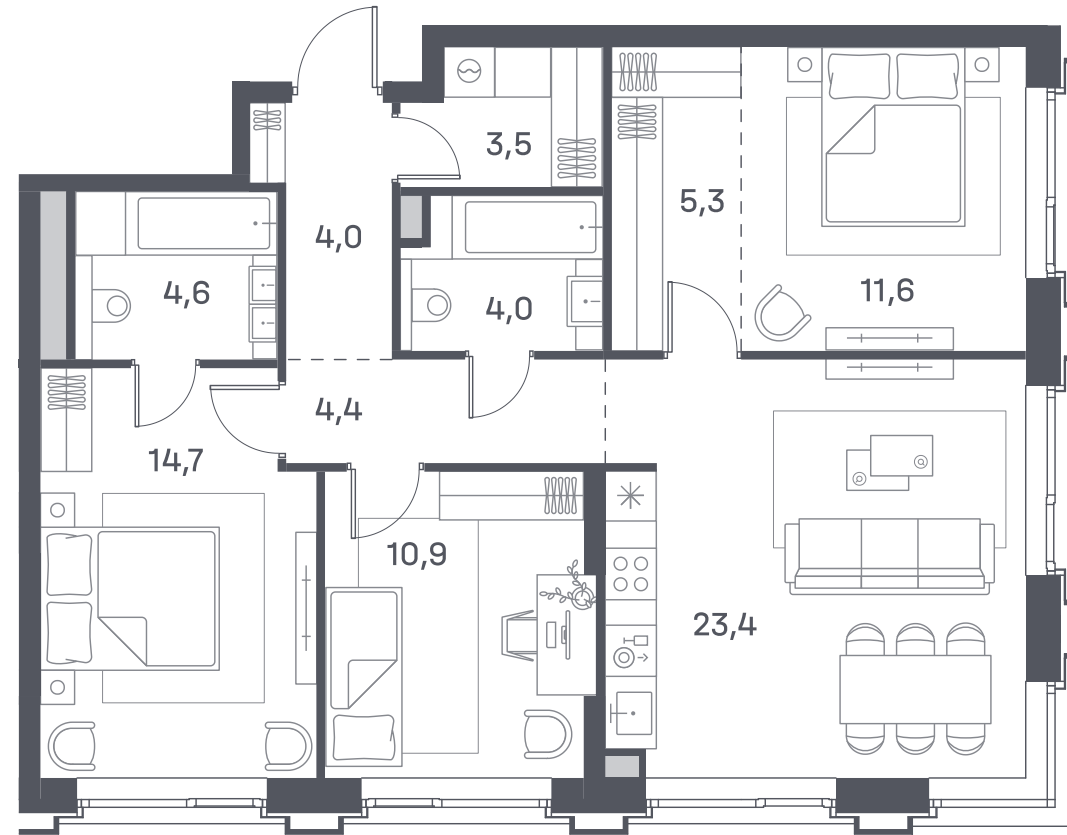

3 спальни 86.4 м² №764

PORTLAND • 4 секция • этаж 22/25

Ключи до II квартала 2026

Отделка White Box

45 774 720 ₽

Дизайн-пространство
г. Москва, ул. Южнопортовая 42

+7 (495) 032-19-49
sales@forma.ru

р. Москва

FORMA

↓ Скачано 21.11.2024

Планировочные решения носят иллюстративный характер. Застройщик передаёт объект с планировкой, указанной в договоре участия в долевом строительстве. Любая перепланировка должна соответствовать требованиям государственных органов. Не является публичной офертой. За актуальной информацией по выбранному лоту обращайтесь в офис продаж.