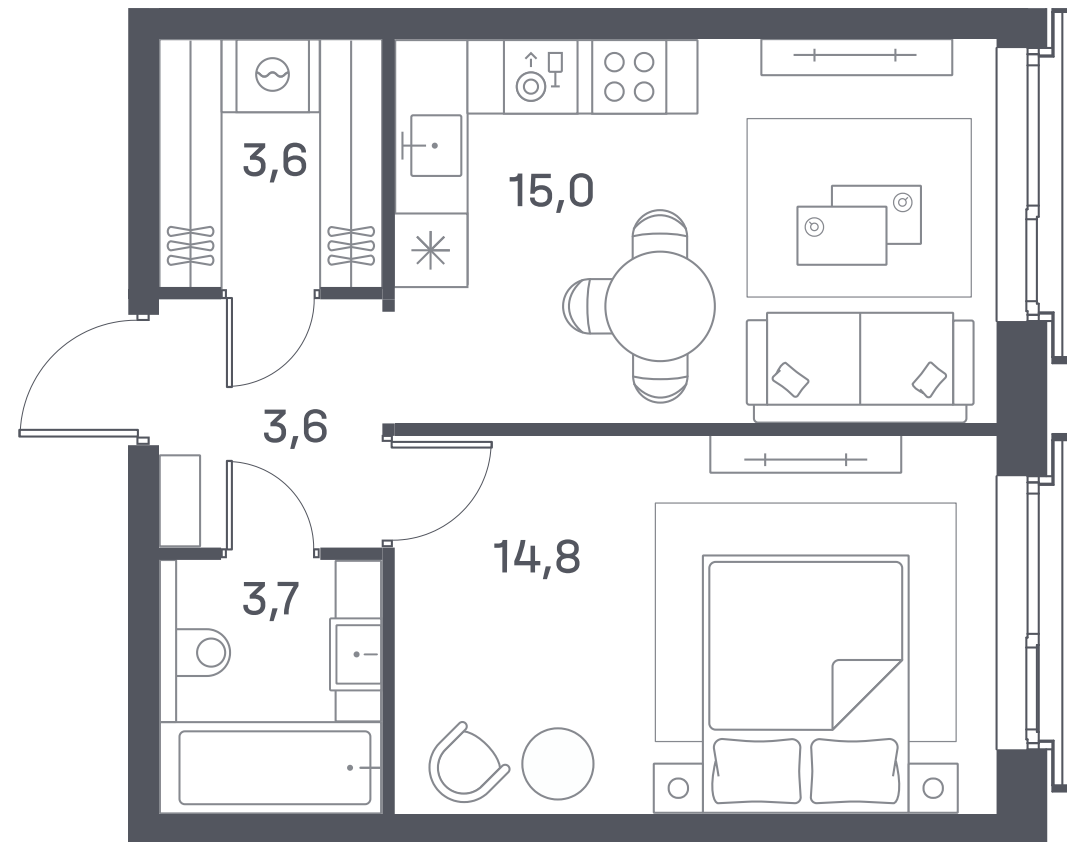

+7 (495) 032-19-49
forma@forma.ru

FORMA

PORTLAND

1 спальня 40.7 м² №763

PORTLAND • 4 секция • этаж 22/25

Ключи до II квартала 2026

Отделка White Box

28 852 230 ₽

Дизайн-пространство
г. Москва, ул. Южнопортовая 42

+7 (495) 032-19-49
forma@forma.ru

р. Москва

FORMA

↓ Скачано
03.04.2025

Планировочные решения носят иллюстративный характер. Застройщик передаёт объект с планировкой, указанной в договоре участия в долевом строительстве. Любая перепланировка должна соответствовать требованиям государственных органов. Не является публичной офертой. За актуальной информацией по выбранному лоту обращайтесь в офис продаж.

1 спальня 40.7 м² №763

PORTLAND • 4 секция • этаж 22/25

Ключи до II квартала 2026

Отделка White Box

28 852 230 ₽

Дизайн-пространство
г. Москва, ул. Южнопортовая 42

+7 (495) 032-19-49
forma@forma.ru

р. Москва