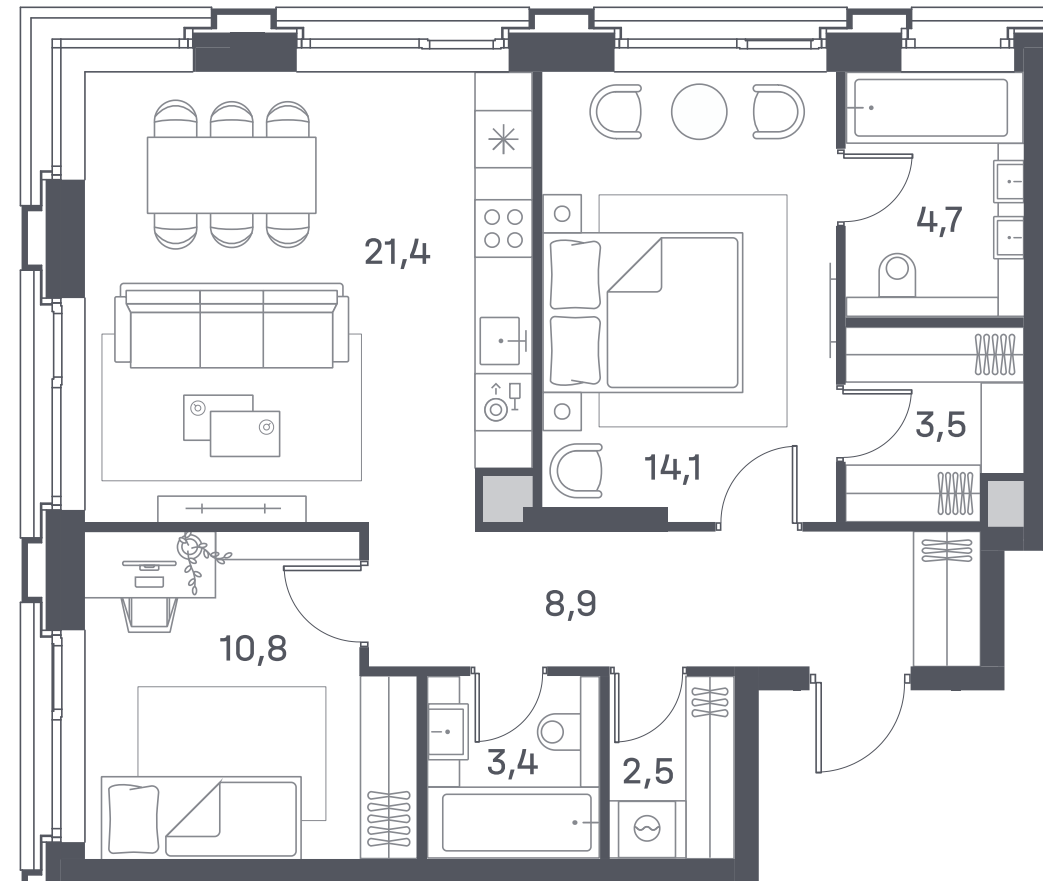

+7 (495) 032-19-49
forma@forma.ru

FORMA

PORTLAND

2 спальни 69.3 м² №760

PORTLAND • 4 секция • этаж 21/25

Ключи до II квартала 2026

Отделка White Box

41 171 130 ₽

Дизайн-пространство
г. Москва, ул. Южнопортовая 42

+7 (495) 032-19-49
forma@forma.ru

р. Москва

FORMA

↓ Скачано
03.04.2025

Планировочные решения носят иллюстративный характер. Застройщик передаёт объект с планировкой, указанной в договоре участия в долевом строительстве. Любая перепланировка должна соответствовать требованиям государственных органов. Не является публичной офертой. За актуальной информацией по выбранному лоту обращайтесь в офис продаж.

2 спальни 69.3 м² №760

PORTLAND • 4 секция • этаж 21/25

Ключи до II квартала 2026

Отделка White Box

41 171 130 ₽

Дизайн-пространство
г. Москва, ул. Южнопортовая 42

+7 (495) 032-19-49
forma@forma.ru

р. Москва