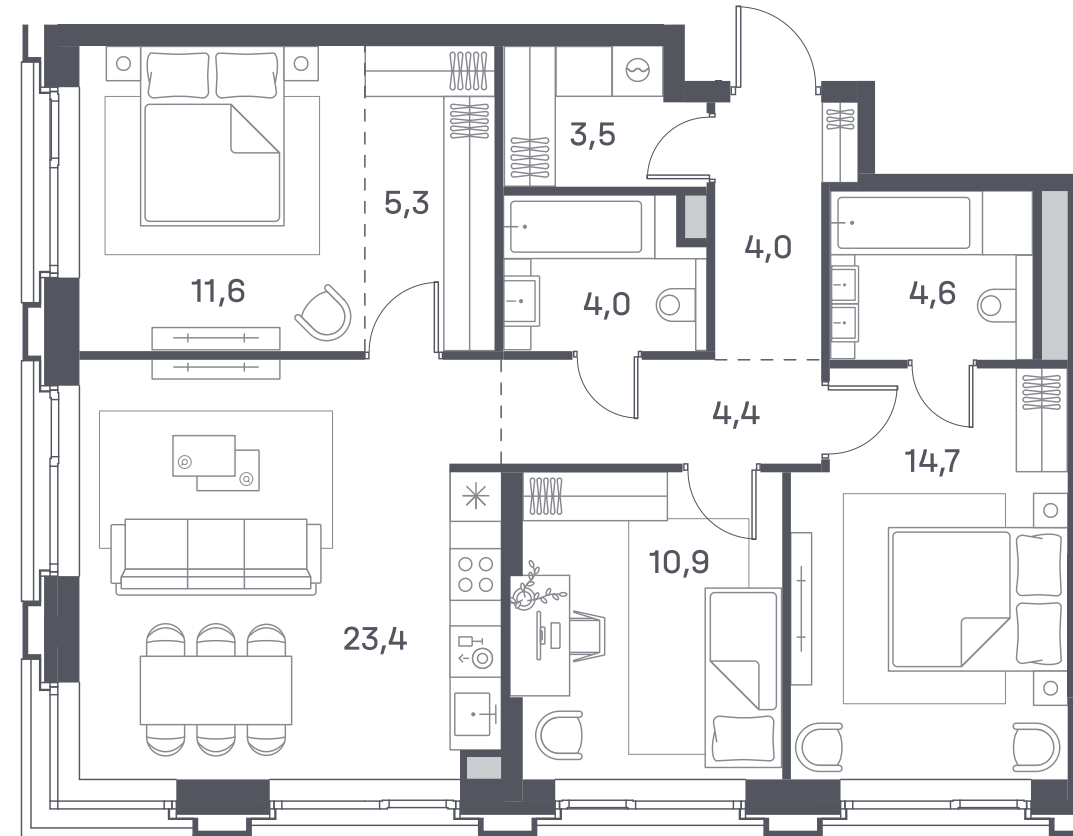

+7 (495) 032-19-49
sales@forma.ru

FORMA

PORTLAND

3 спальни 86.4 м² №749

PORTLAND • 4 секция • этаж 20/25

Ключи до II квартала 2026

Отделка White Box

40 847 328 ₽

~~48 055 680 ₽~~

Дизайн-пространство
г. Москва, ул. Южнопортовая 42

+7 (495) 032-19-49
sales@forma.ru

р. Москва

FORMA

↓ Скачано
30.10.2024

Планировочные решения носят иллюстративный характер. Застройщик передаёт объект с планировкой, указанной в договоре участия в долевом строительстве. Любая перепланировка должна соответствовать требованиям государственных органов. Не является публичной офертой. За актуальной информацией по выбранному лоту обращайтесь в офис продаж.

3 спальни 86.4 м² №749

PORTLAND • 4 секция • этаж 20/25

Ключи до II квартала 2026

Отделка White Box

40 847 328 ₽

~~48 055 680 ₽~~

Дизайн-пространство
г. Москва, ул. Южнопортовая 42

+7 (495) 032-19-49
sales@forma.ru