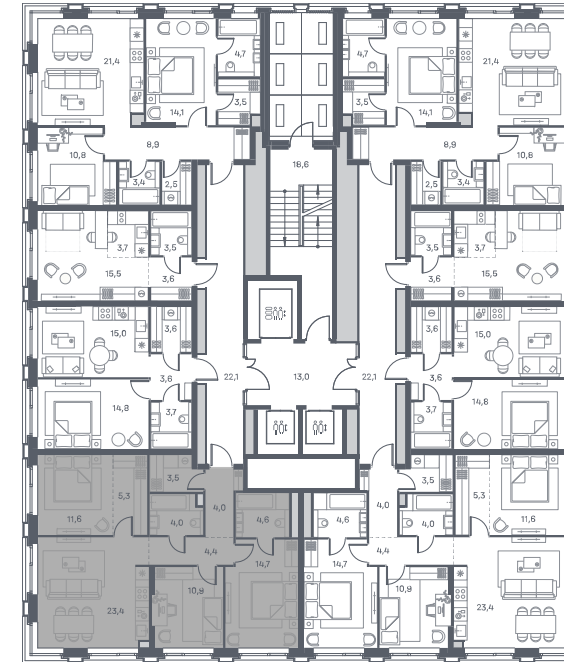

3 спальни 86.4 м² №749

PORTLAND • 4 секция • этаж 20/25

Ключи до II квартала 2026

Отделка White Box

40 847 328 ₽

~~48 055 680 ₽~~

Дизайн-пространство
г. Москва, ул. Южнопортовая 42

+7 (495) 032-19-49
sales@forma.ru